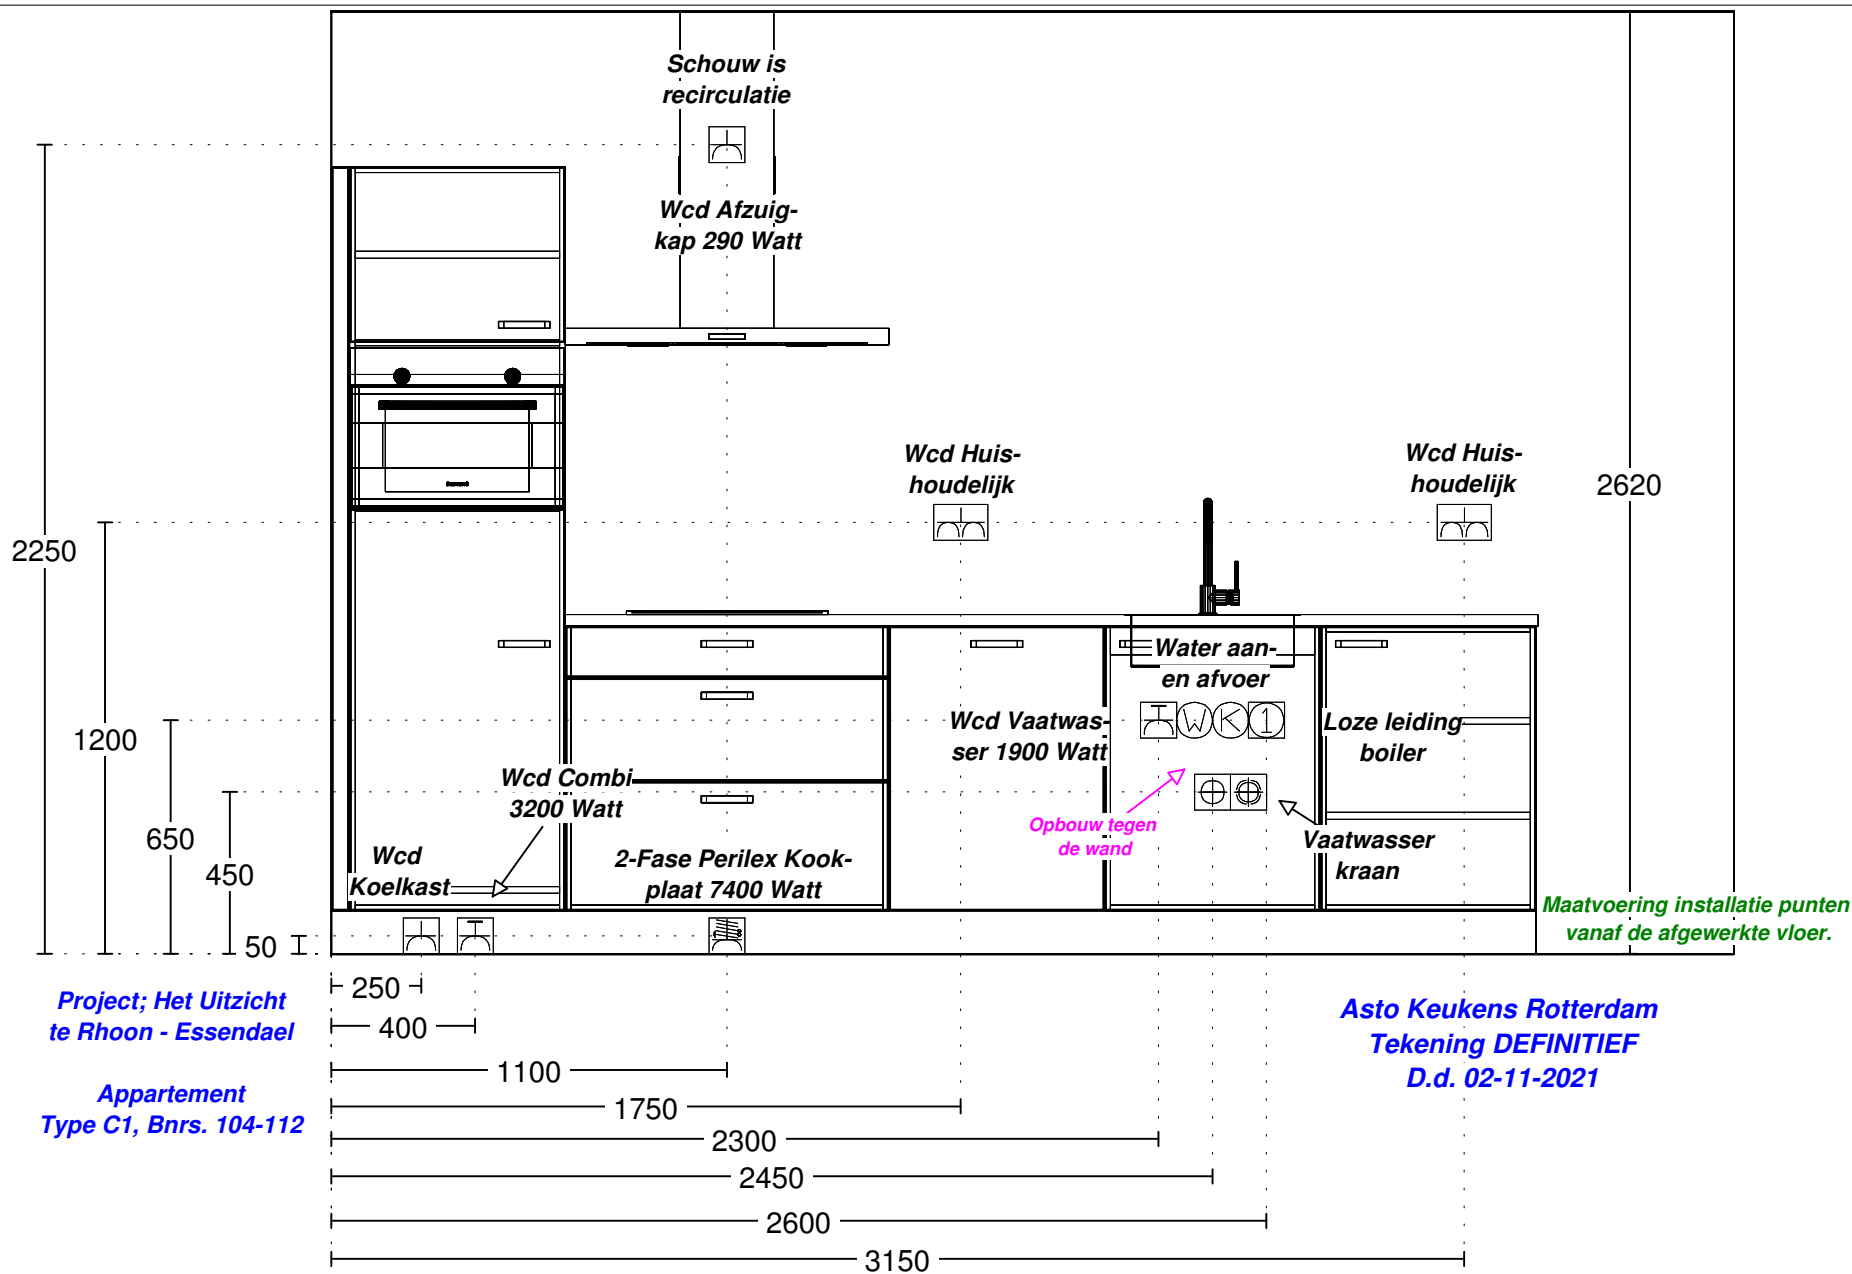

DEZE TEKENING IS NIET BINDEND

Client: BPD Ontwikkeling BV
Ontwerp: x Het Uitzicht - Appartement Type C1
Verkoper: Asto Keukens
Datum: 2/11/21

Merk: Nobilia v. 236
Model: Laser
Greep: Damast wit
Schaal: Beeldvullend

Kleuren zijn indicatief
en dus niet bindend.