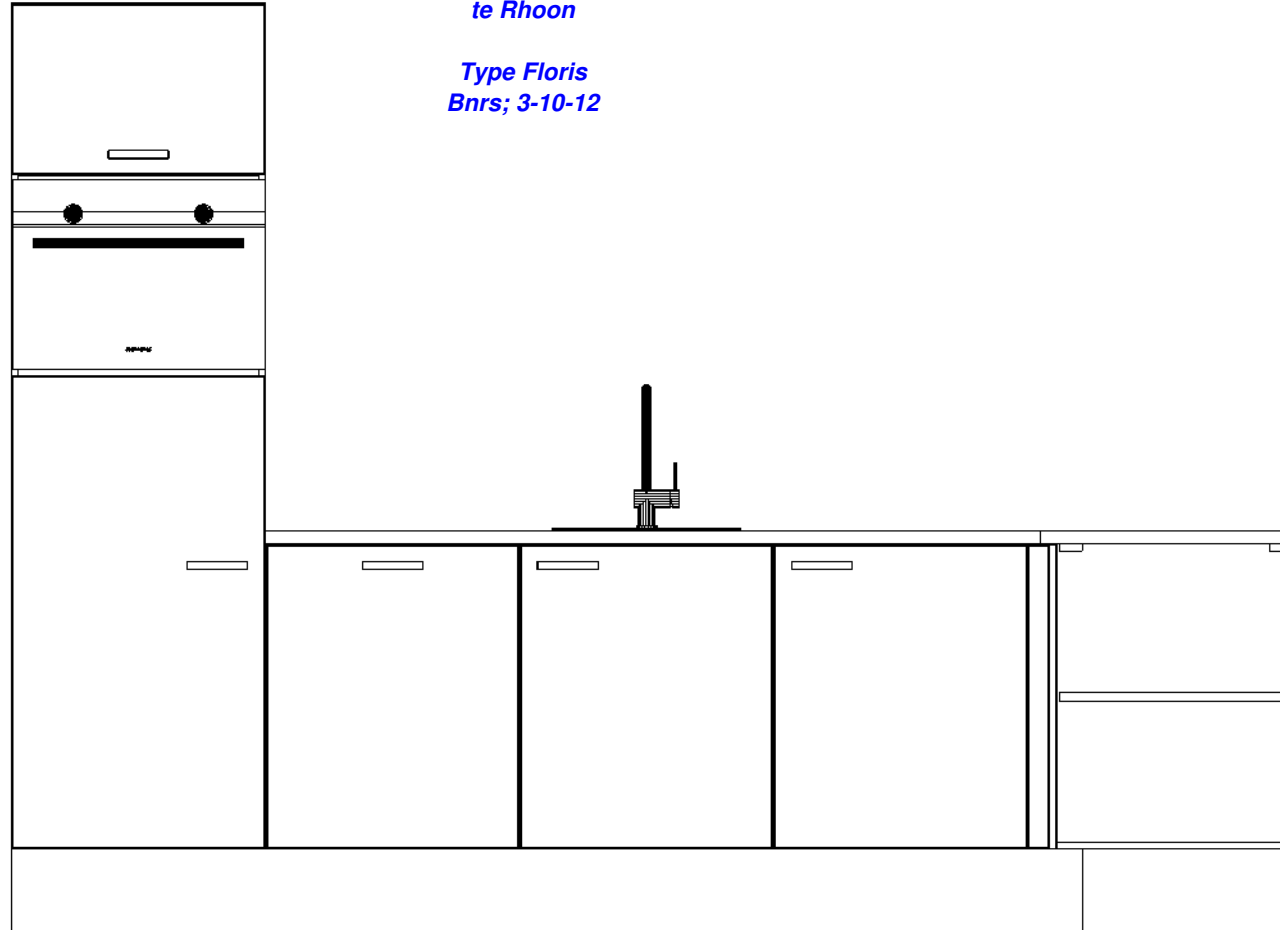

Kleuren zijn indicatief
 en dus niet bindend.

*Project; Essenlaan
te Rhoon*

*Type Floris
Bnrs; 3-10-12*

423

2620

1997

32

720