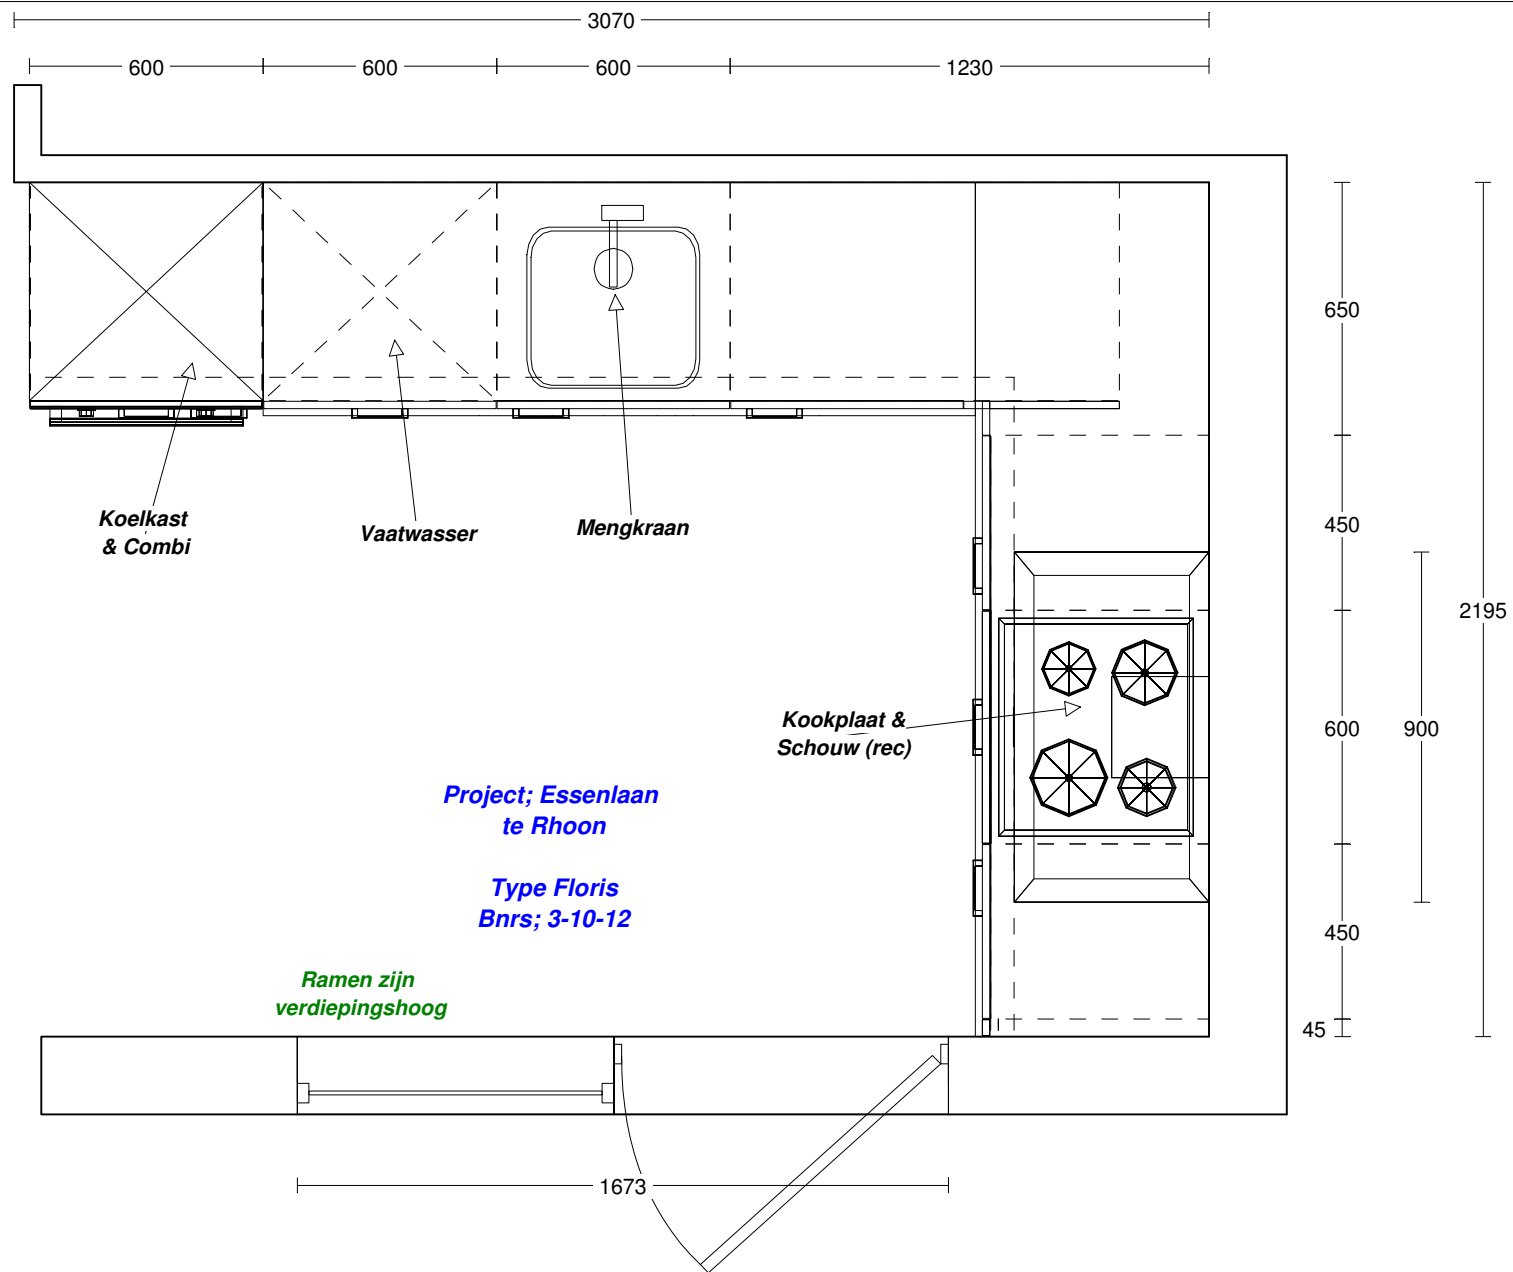

DEZE TEKENING IS NIET BINDEND

Client: Vorm 6D Wonen BV
Ontwerp: xx Essenlaan Type Floris - bnrs 3-10-12
Verkoper: Asto Keukens Rotterdam
Datum: 19/6/20

Merk: Nobilia v. 235
Model: Laser
Greep: Damast wit
Schaal: Passende schaal

Kleuren zijn indicatief
en dus niet bindend.