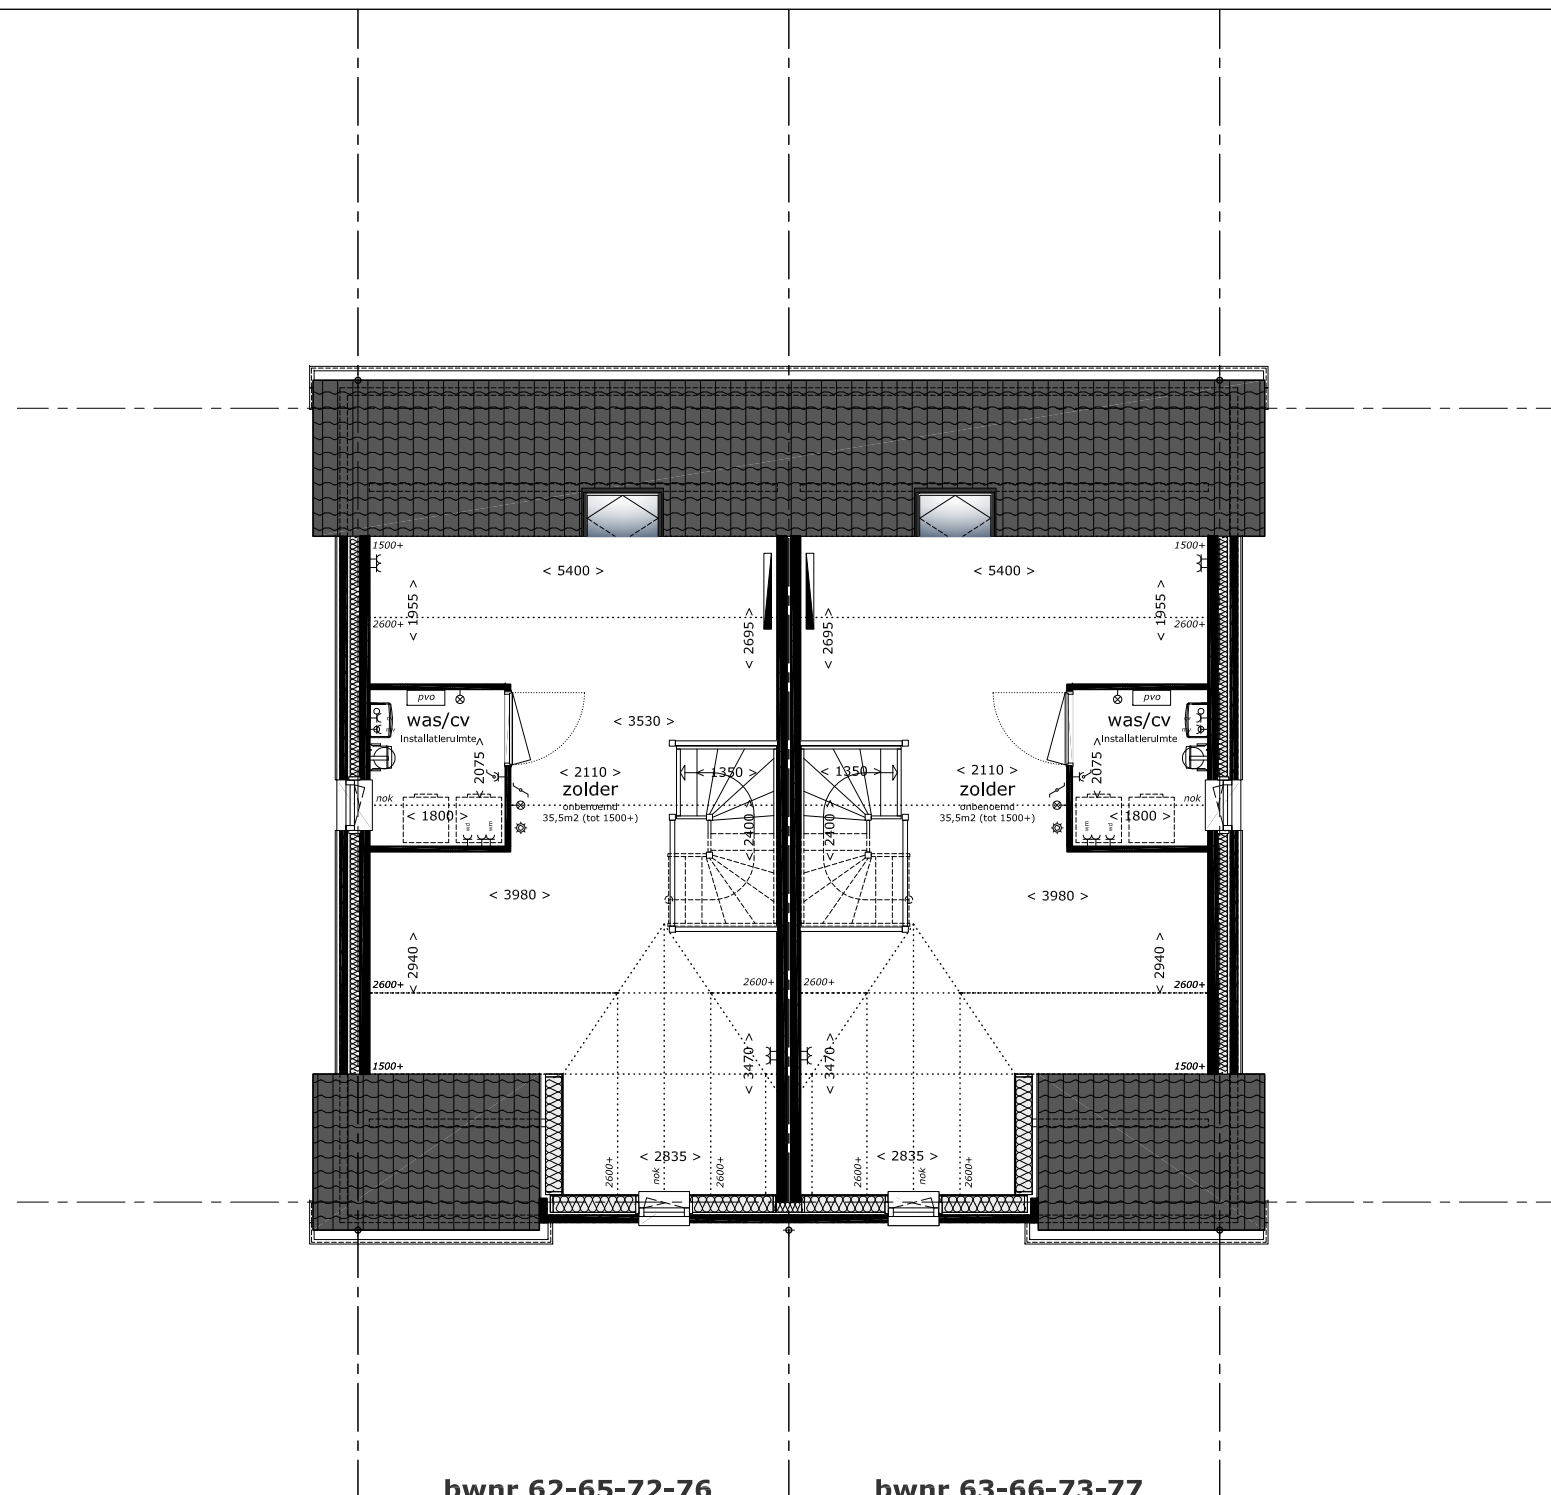

formaat-schaal : 1 : 100 (formaat A3)

datum : 10 aug 2017

gewijzigd : nvt

tek nr :

**494 PG L 221**

**bwnr 62-65-72-76  
type 2L2s**

**bwnr 63-66-73-77  
type 2L2**

Bouwbedrijf Frans Vink & Zn bv  
Postbus 2  
2840 AA Moordrecht