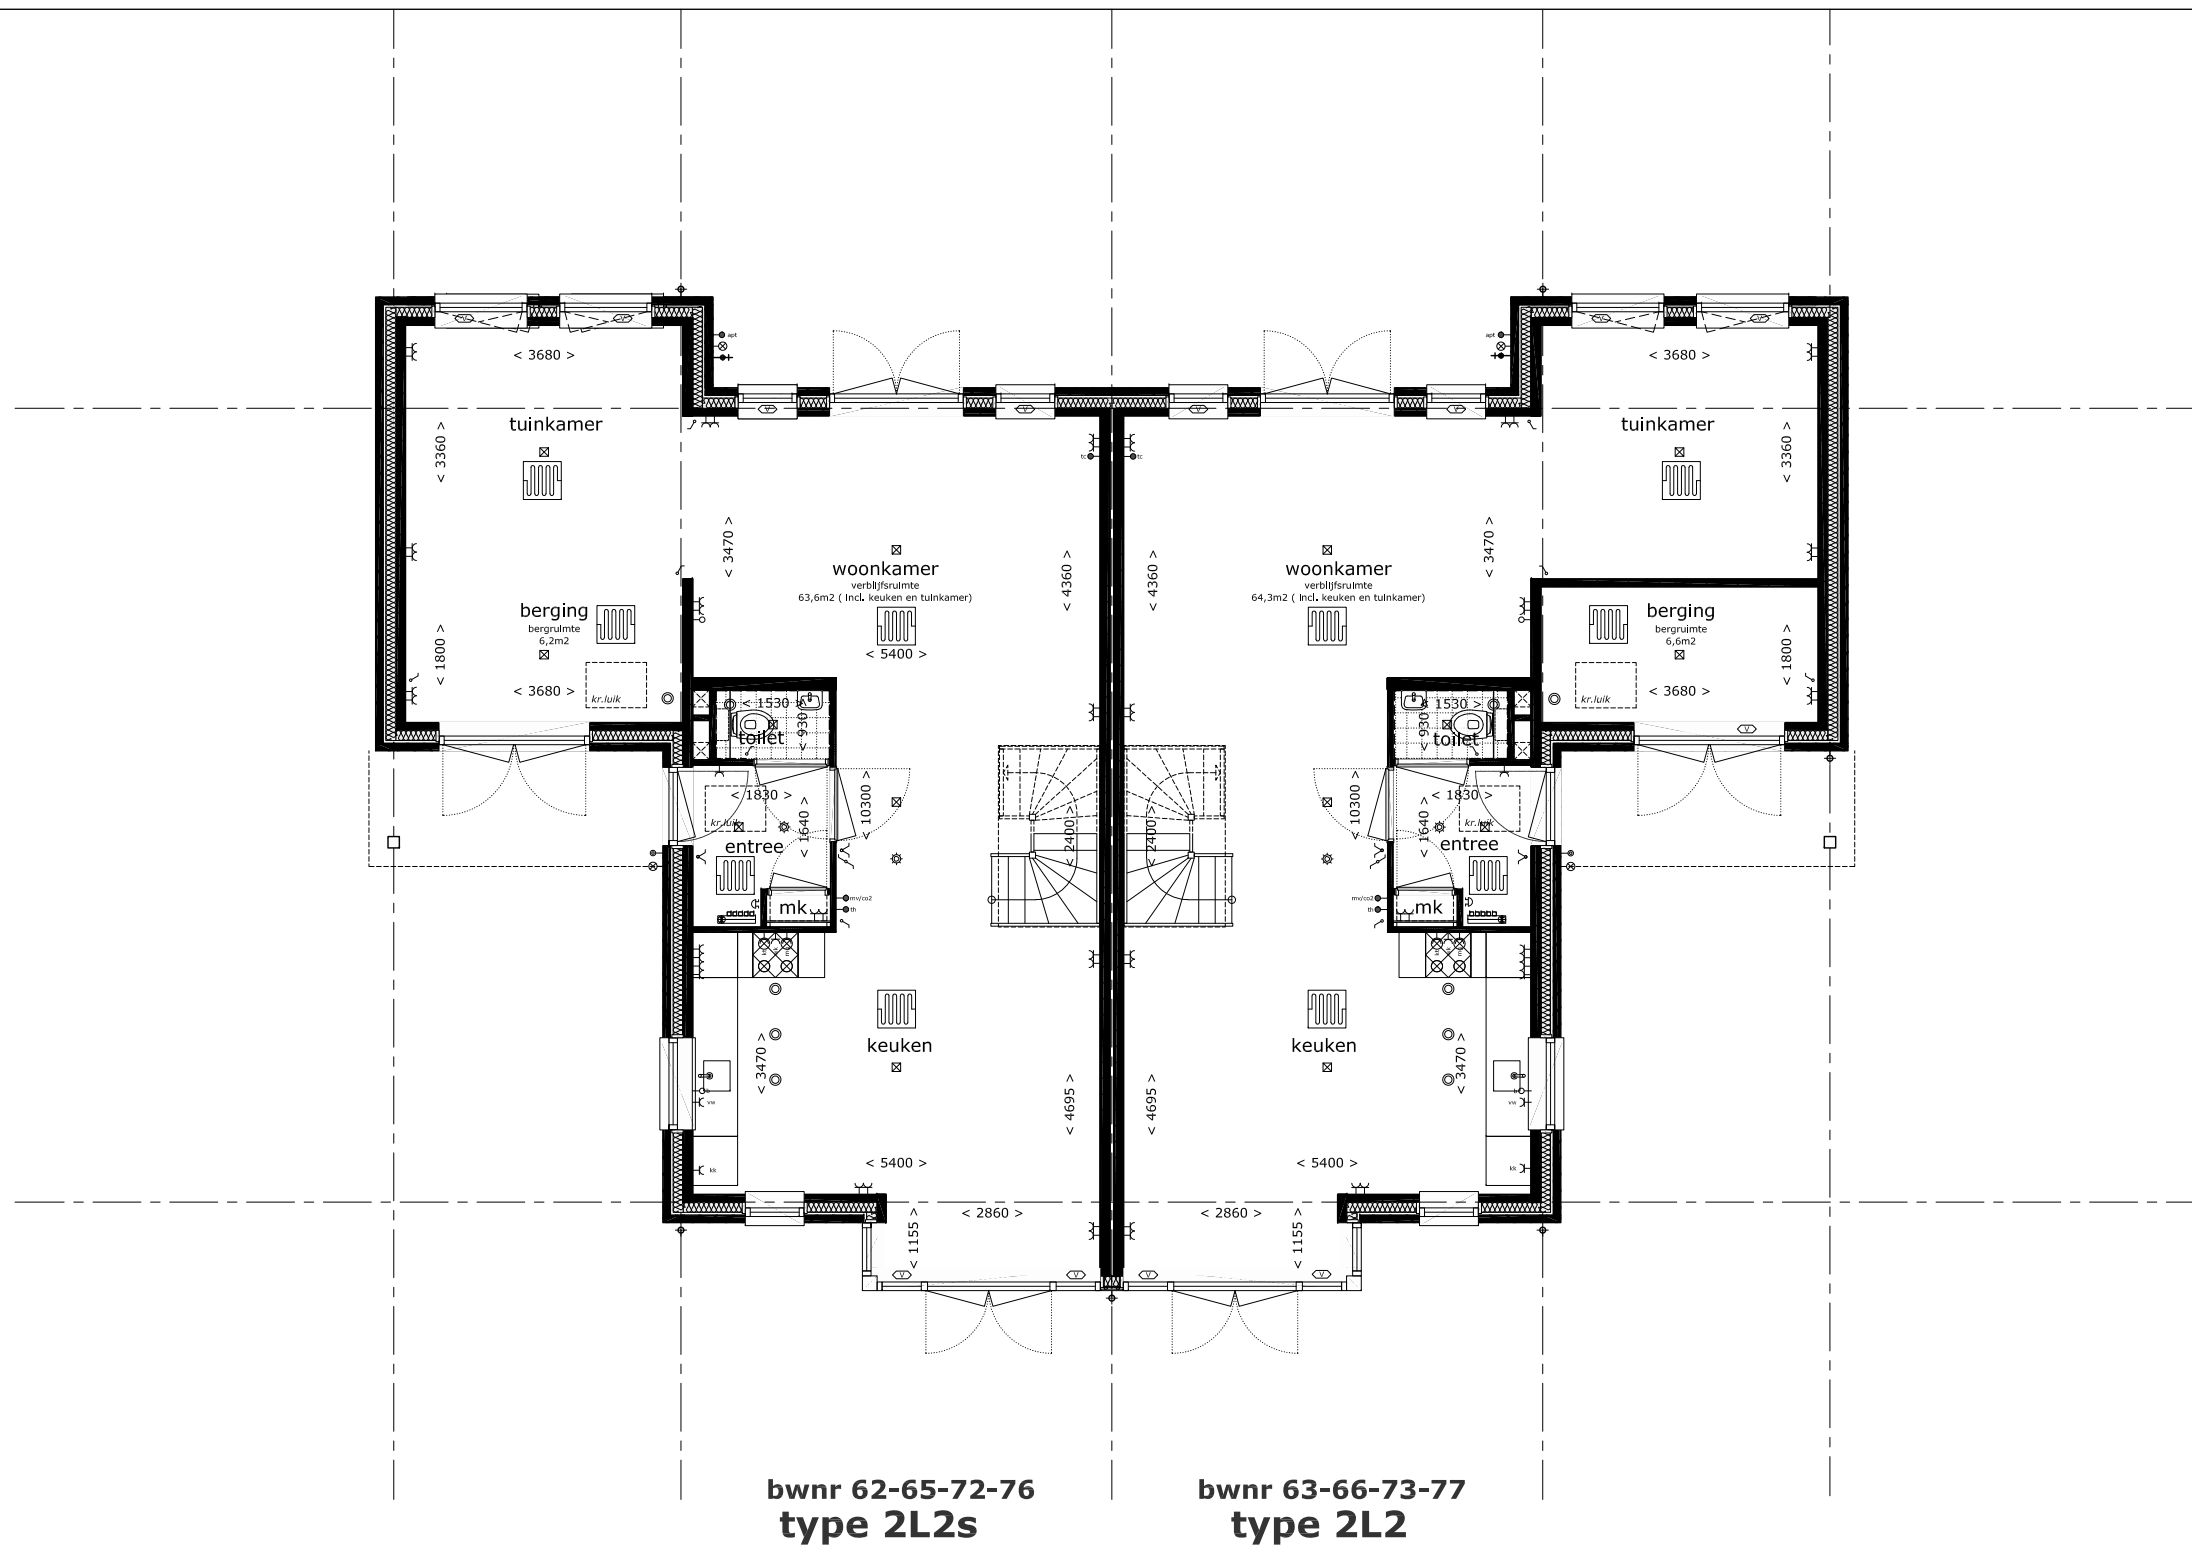

1e verdieping

2e verdieping

maat-schaal : 1 : 50 (maat A3)  
datum : 10 aug 2017  
gewijzigd : nvt

tek nr : bouwnummer 62 - 65- 72 - 76  
**494 PG 2L2s-2**

Bouwbedrijf Frans Vink & Zn bv  
 Postbus 2  
 2840 AA Moordrecht