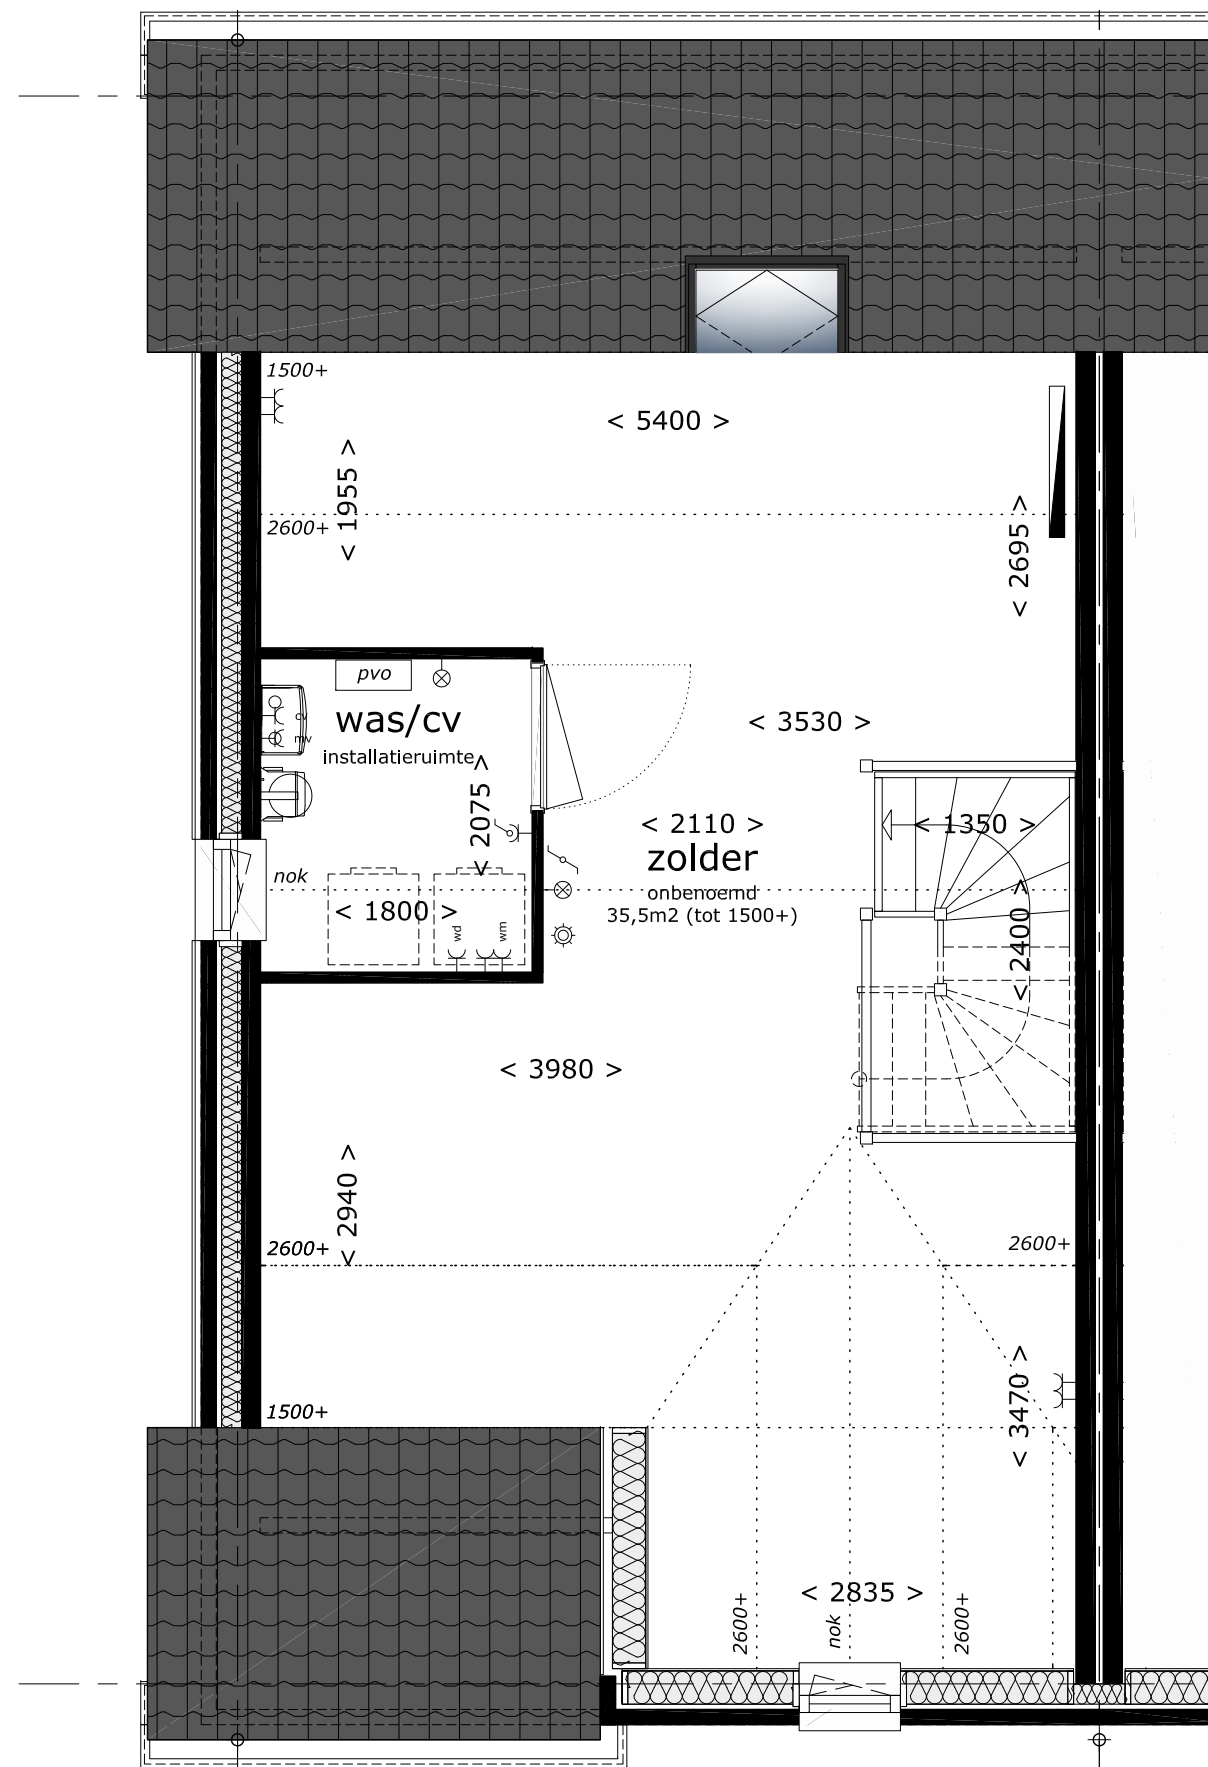

1e verdieping

2e verdieping

maat-schaal : 1 : 50 (maat A3)  
datum : 10 aug 2017  
gewijzigd : nvt

tek nr : bouwnummer 62 - 65- 72 - 76  
**494 PG 2L2s-2**

Bouwbedrijf Frans Vink & Zn bv  
 Postbus 2  
 2840 AA Moordrecht