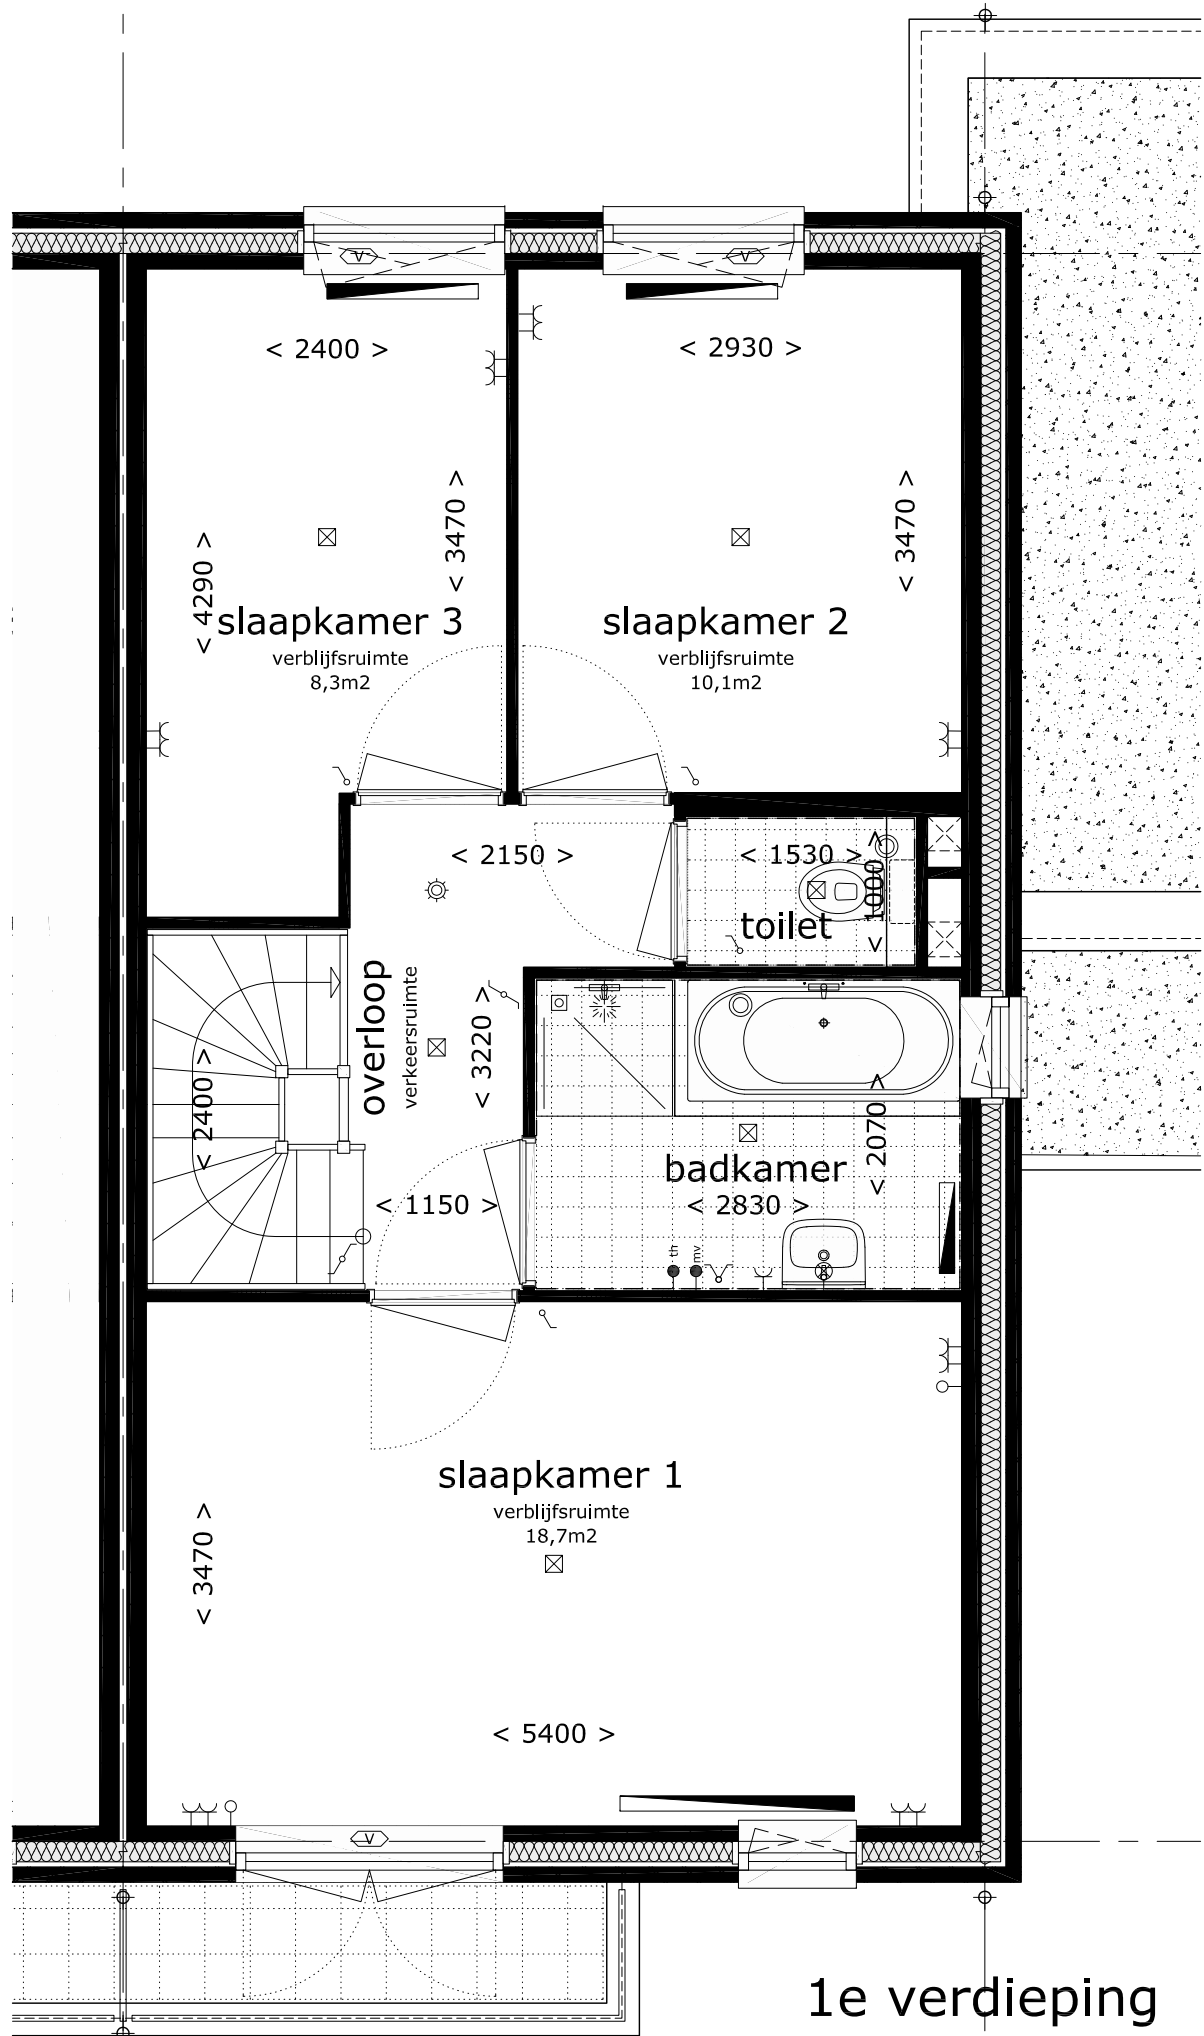

### opmerking:

alle maten zijn ca maten, kleine afwijkingen zijn mogelijk

plaats en afmeting van radiatoren en verdelers te bepalen door installateur

wasmachine en wasdroger zijn exclusief en ter indicatie aangegeven

tek nr :  
**494 PG 2L2-1**

1e verdieping

2e verdieping

formaat-schaal : 1 : 50 (formaat A3)  
 datum : 10 aug 2017  
 gewijzigd : nvt

tek nr : bouwnummer 63 - 66 - 73 - 77  
**494 PG 2L2-2**

begane grond