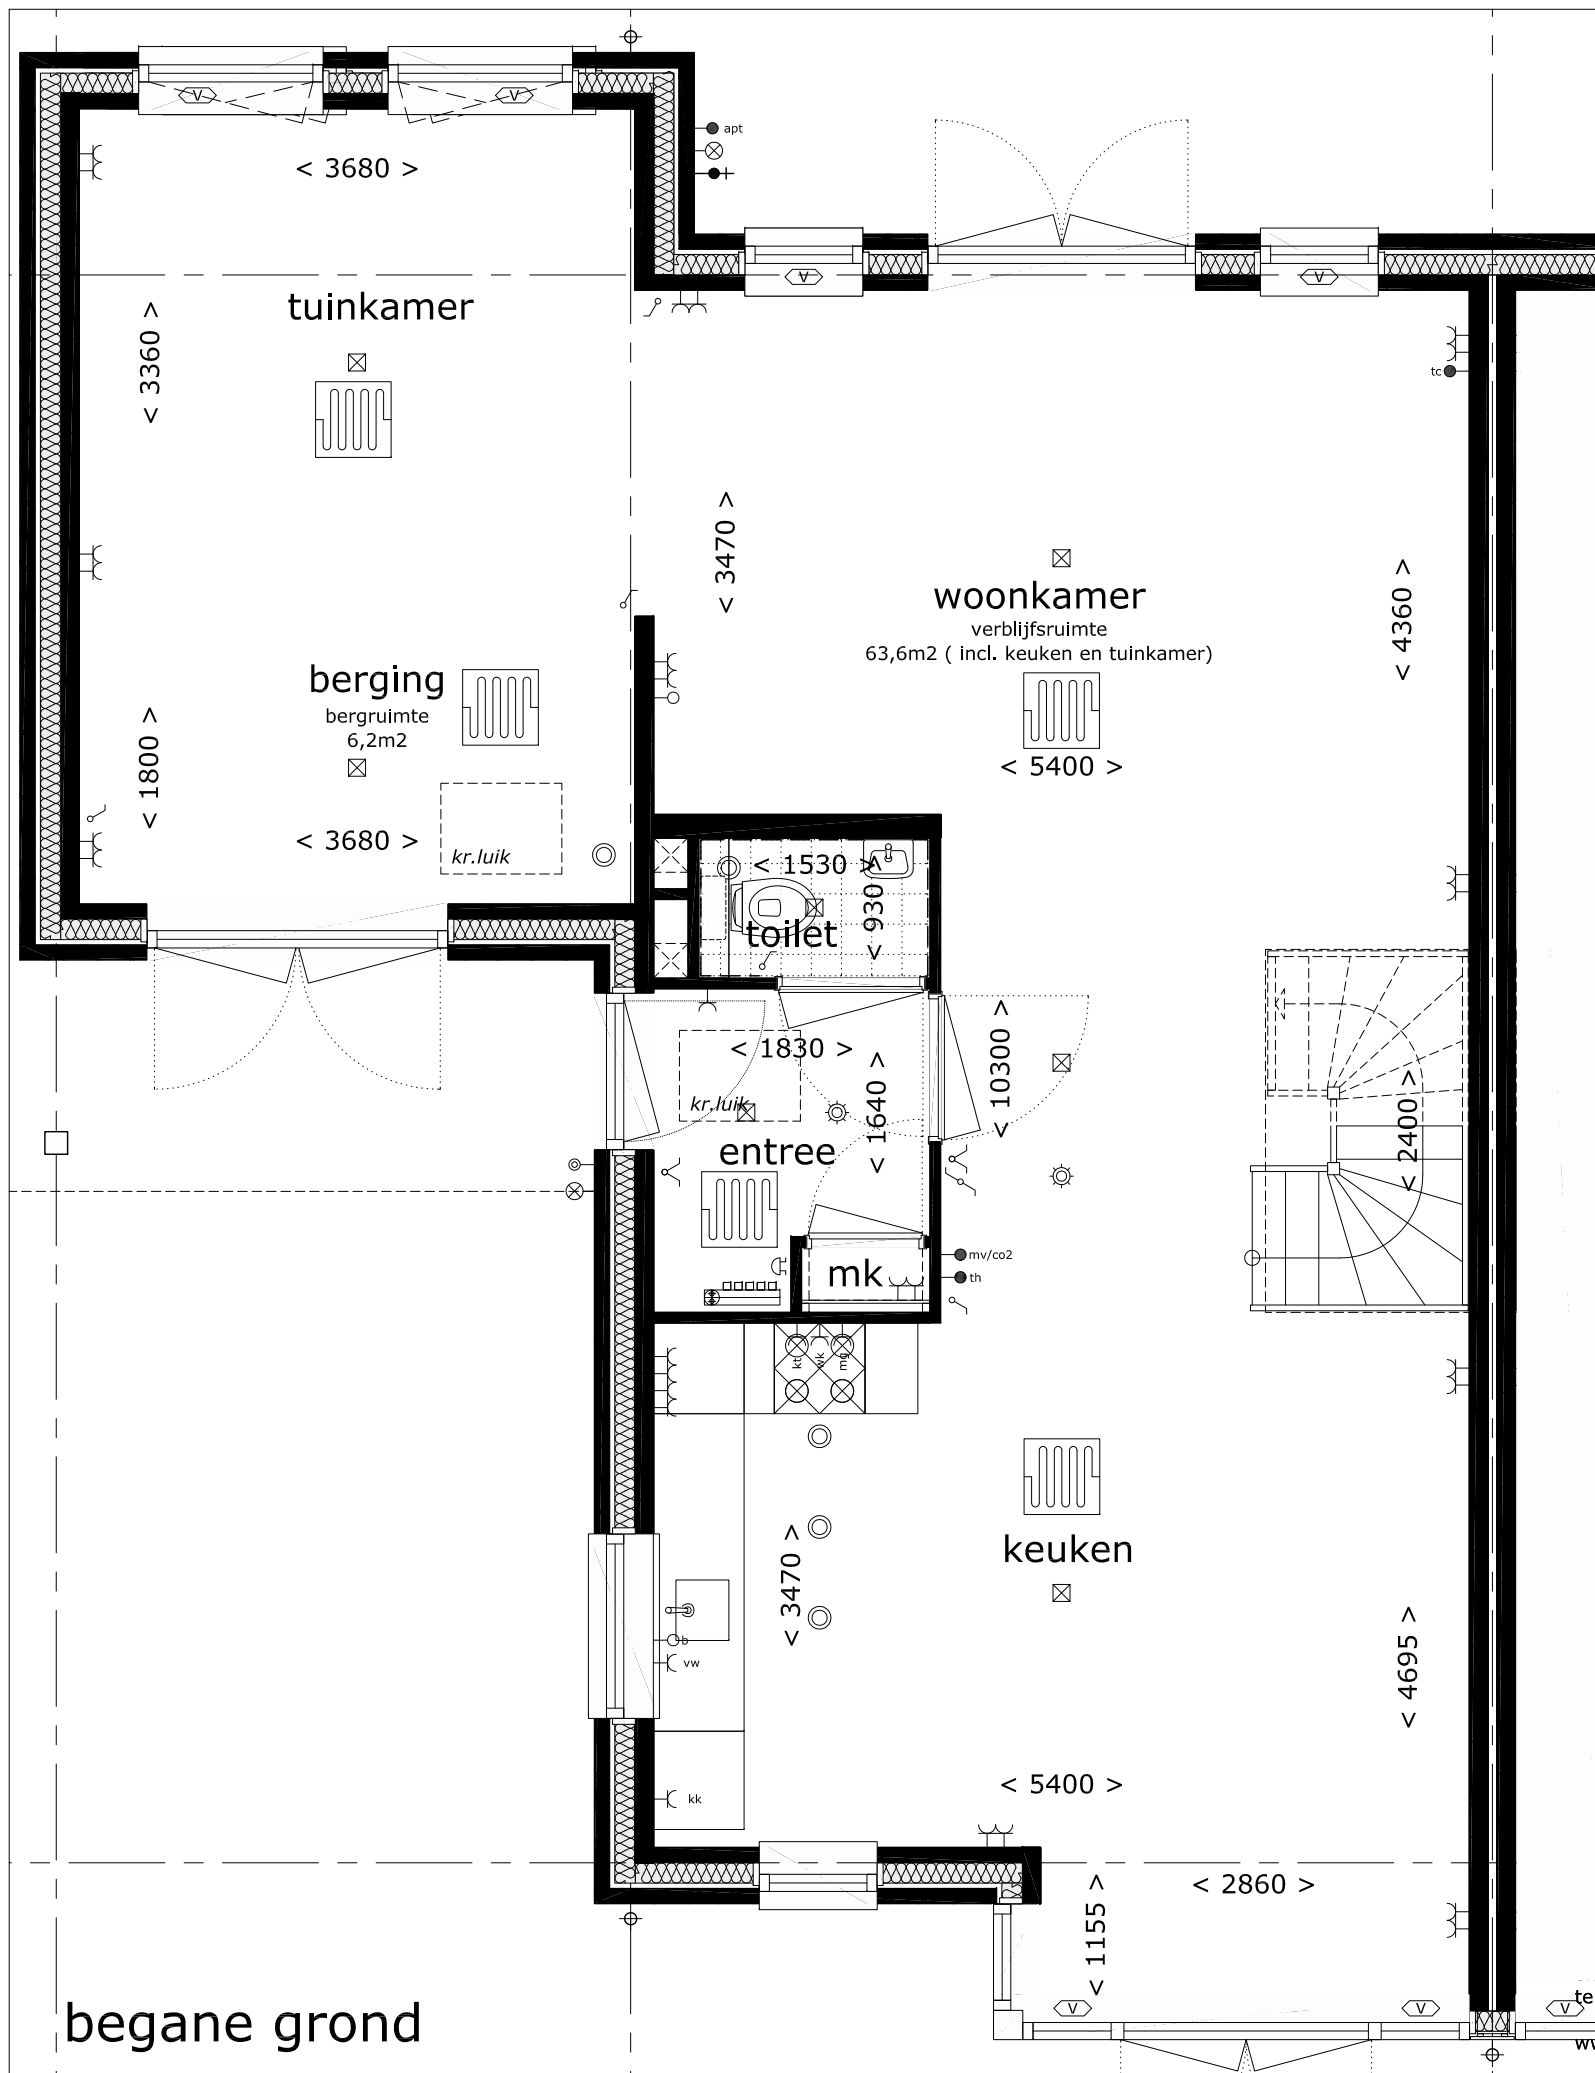

tek nr :  
**494 PG 2L2-1**

1e verdieping

2e verdieping

formaat-schaal : 1 : 50 (formaat A3)  
 datum : 10 aug 2017  
 gewijzigd : nvt

tek nr : bouwnummer 63 - 66 - 73 - 77  
**494 PG 2L2-2**

begane grond