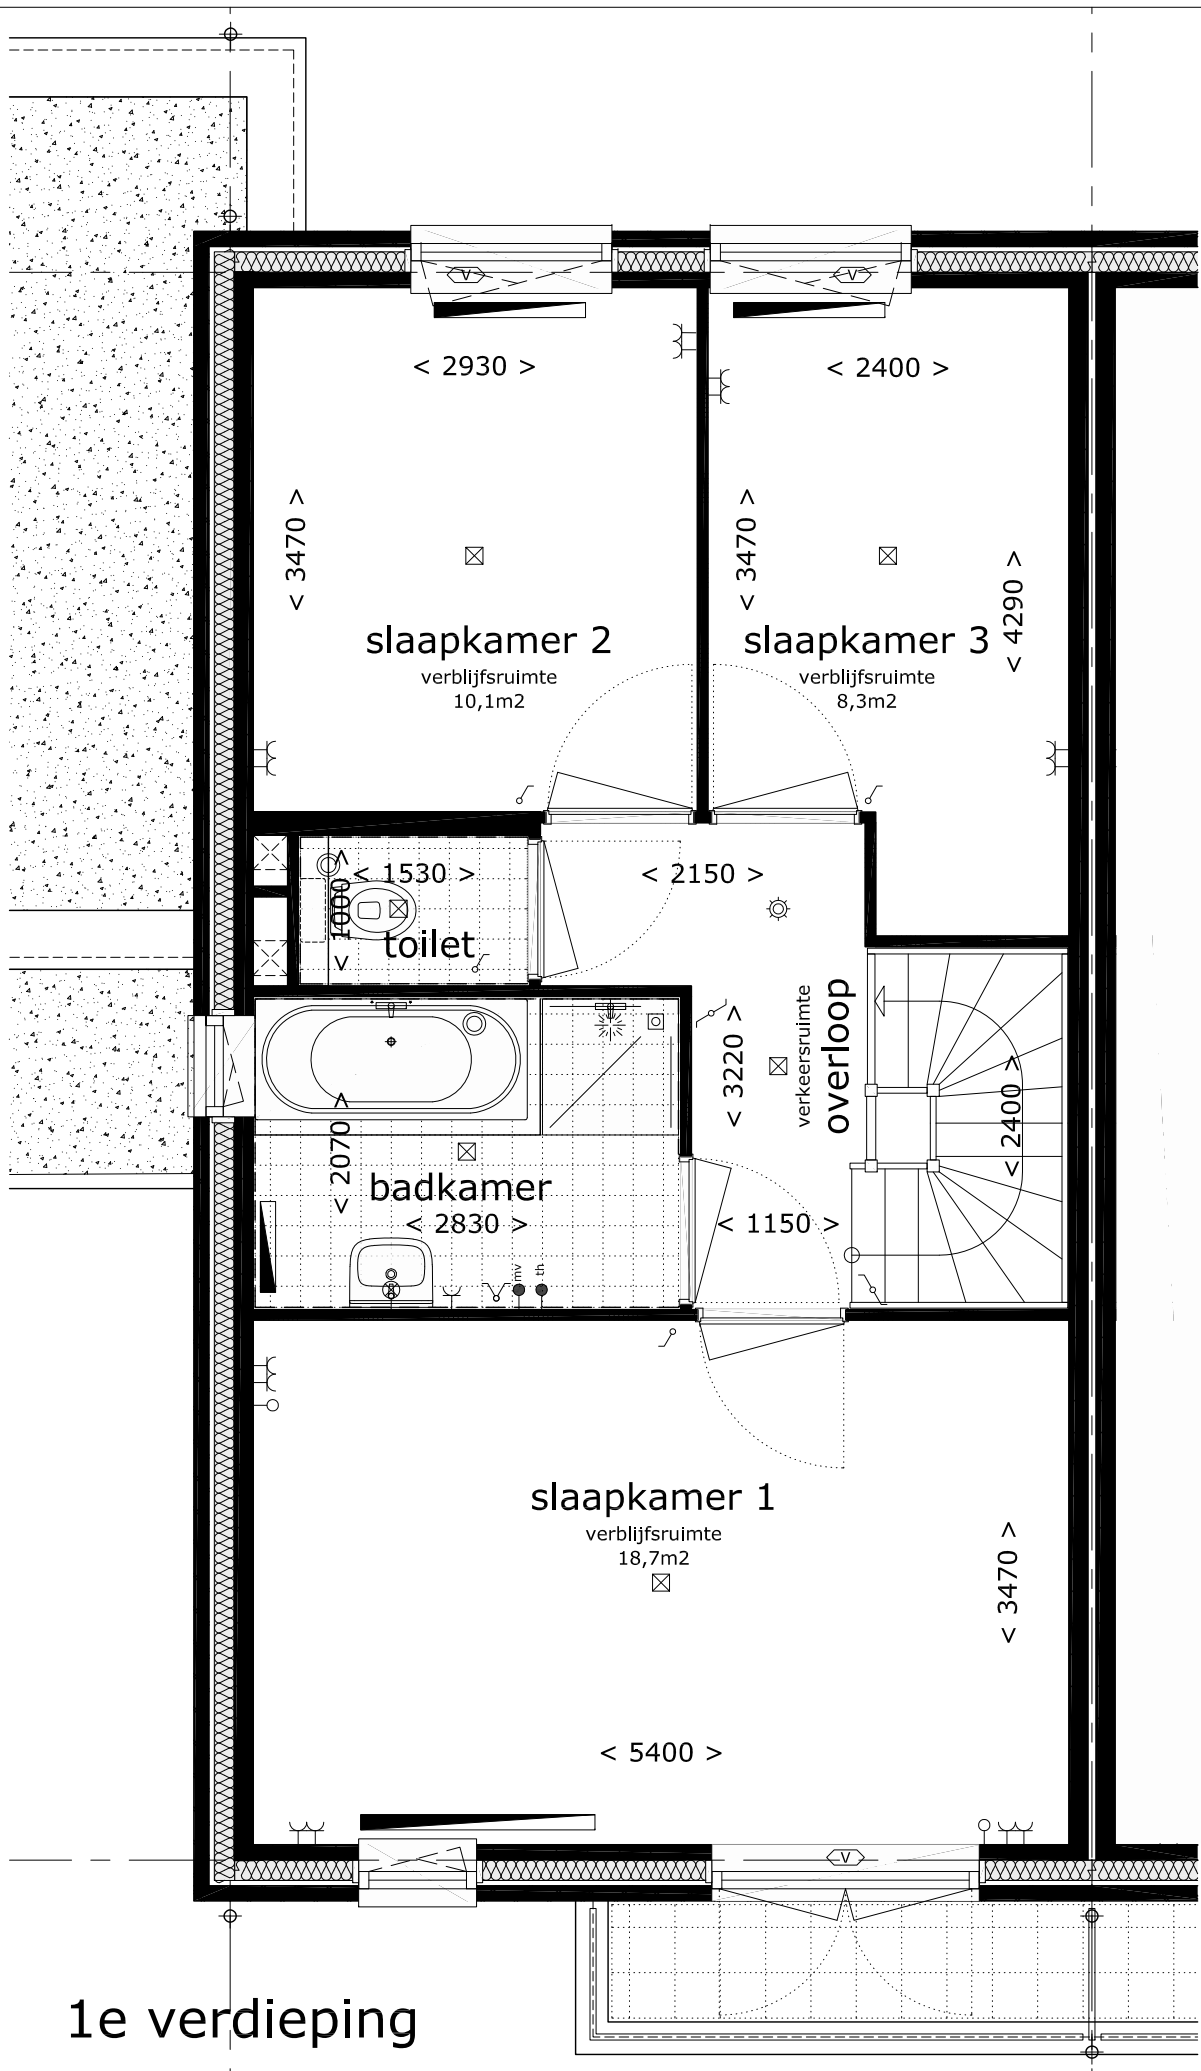

1e verdieping

2e verdieping

maat-schaal : 1 : 50 (maat A3)  
datum : 10 aug 2017  
gewijzigd : nvt

tek nr : bouwnummer 62 - 65- 72 - 76  
**494 PG 2L2s-2**

Bouwbedrijf Frans Vink & Zn bv  
 Postbus 2  
 2840 AA Moordrecht