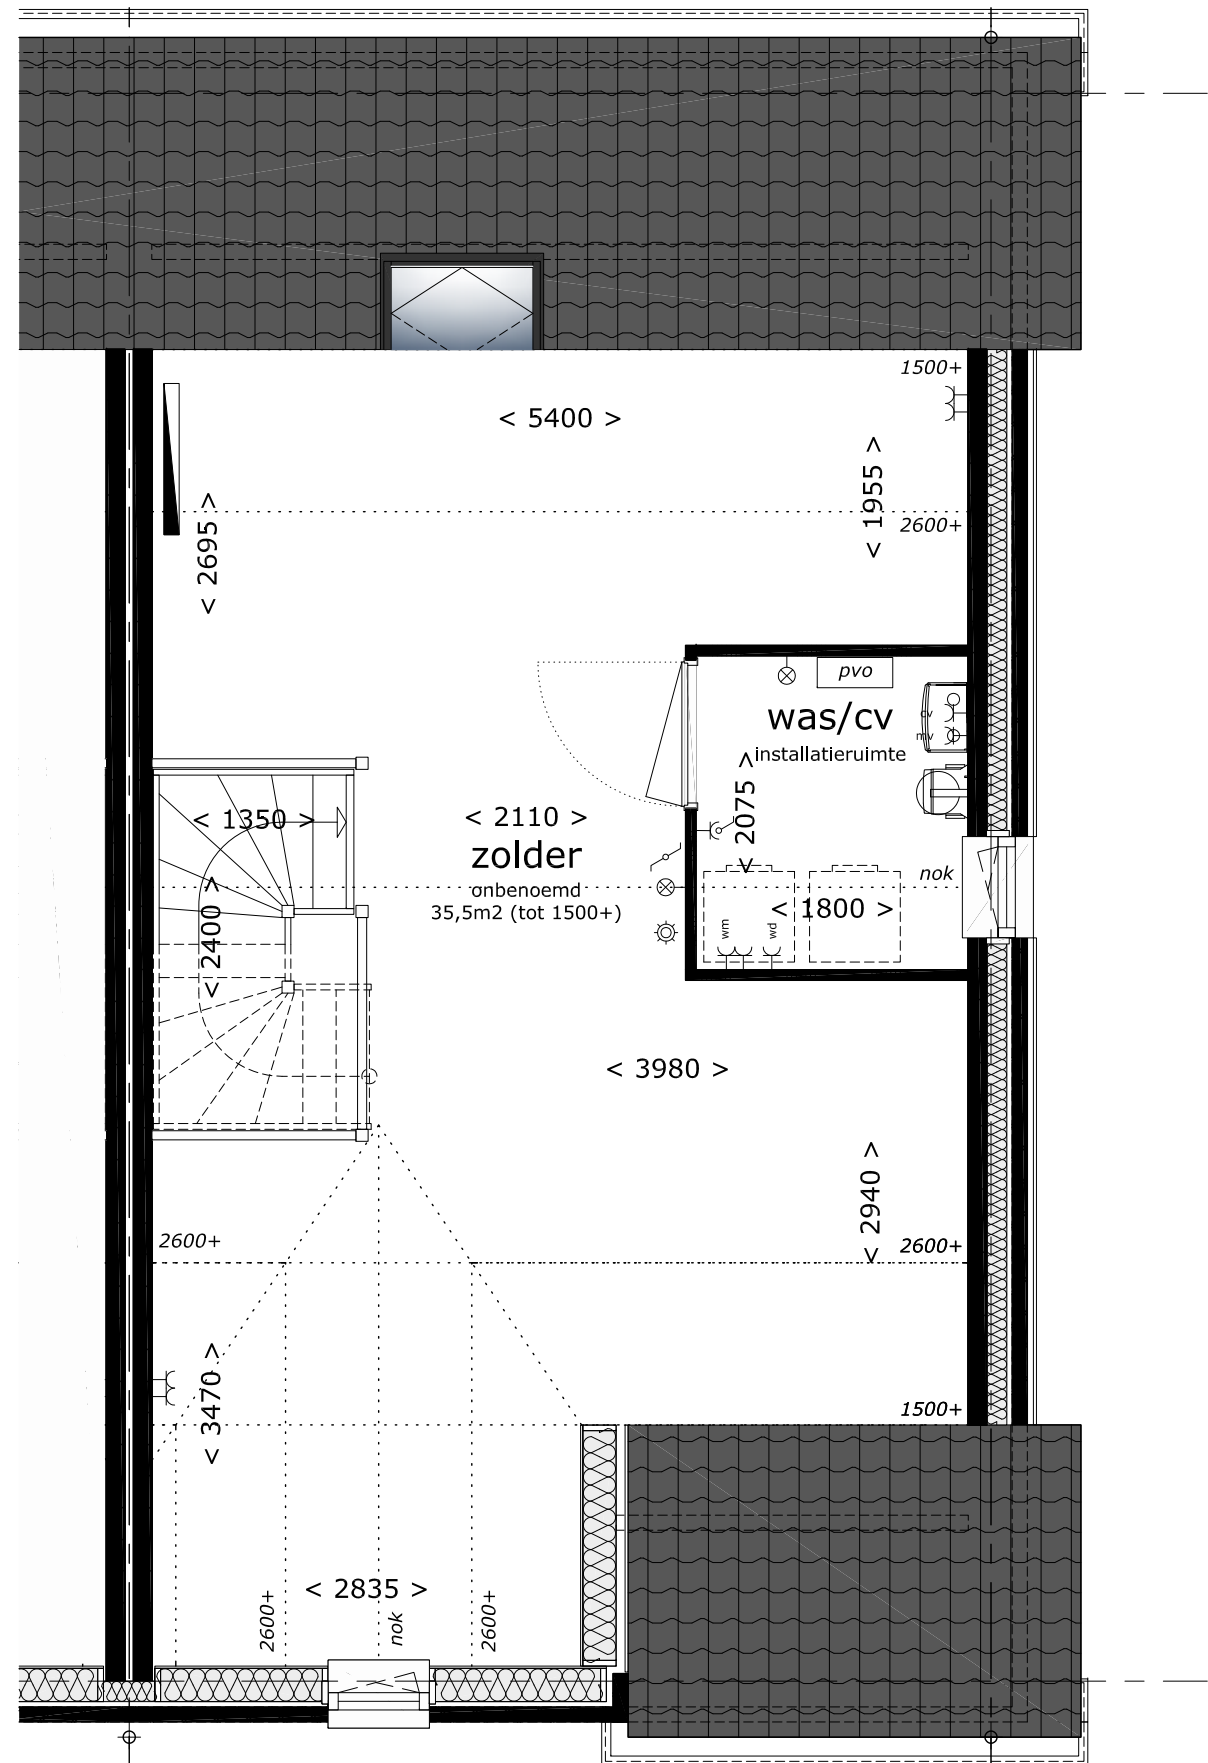

tek nr :  
**494 PG 2L2-1**

1e verdieping

2e verdieping

formaat-schaal : 1 : 50 (formaat A3)  
 datum : 10 aug 2017  
 gewijzigd : nvt

tek nr : bouwnummer 63 - 66 - 73 - 77  
**494 PG 2L2-2**

begane grond