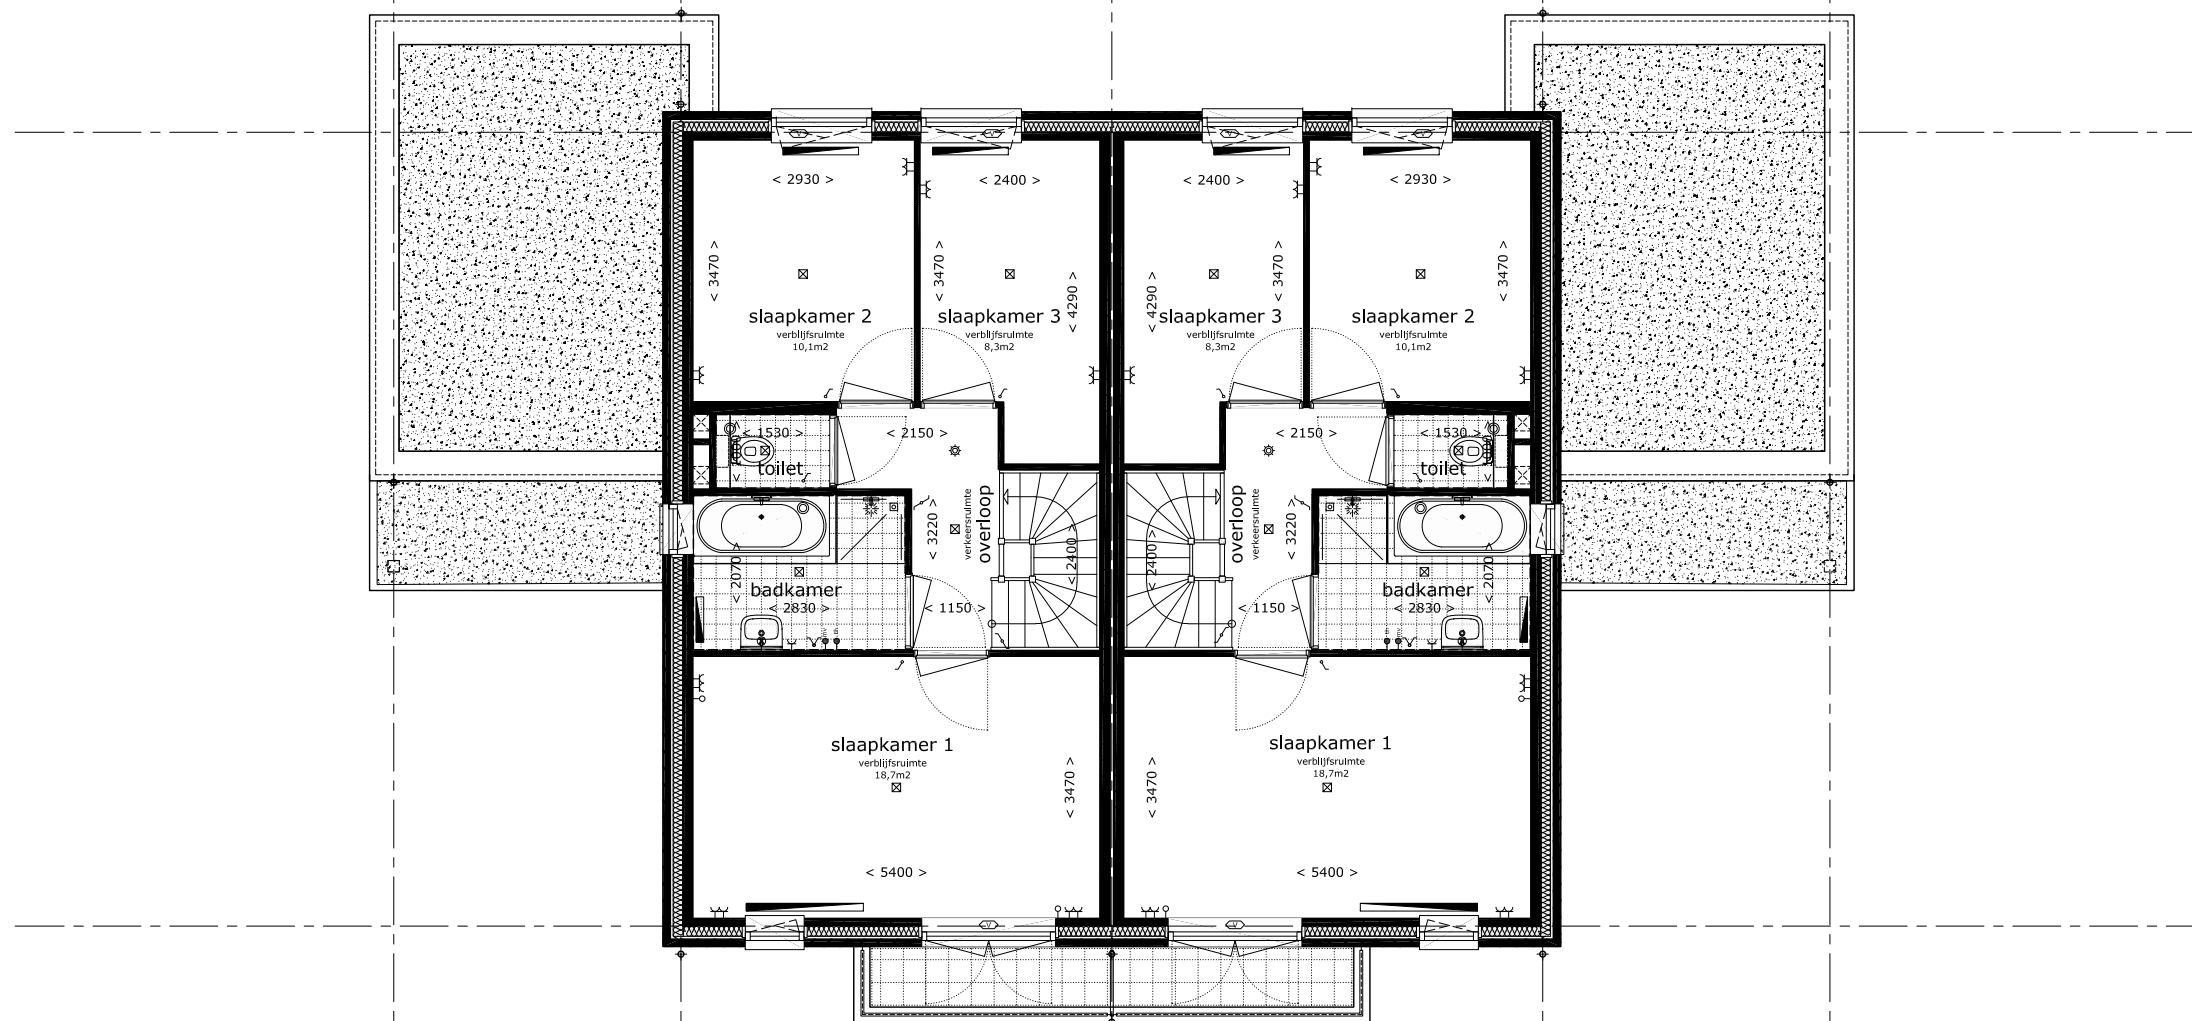

**bwnr 62-65-72-76
type 2L2s**

**bwnr 63-66-73-77
type 2L2**

Bouwbedrijf Frans Vink & Zn bv
Postbus 2
2840 AA Moordrecht

email bouw@vinkbedrijven.nl
tel 0182 373044

www.vinkbedrijven.nl

projekt : Essendael fase 5 te Rhoon
omschrijving : plattegrond 1e verdieping Lauren 2L2 en 2L2s

formaat-schaal : 1 : 100 (formaat A3)

datum : 10 aug 2017

gewijzigd : nvt

tek nr :

494 PG L 221