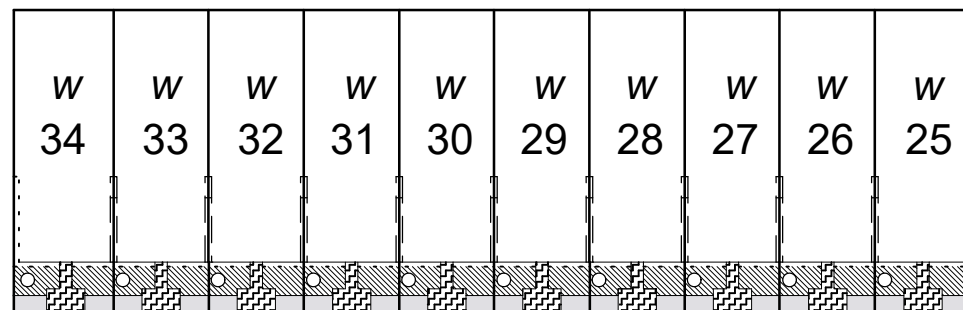

Situatietekening
Blad 1 van 1

Datum: 8 november 2021
BPD Ontwikkeling b.v.

begane grond

Legenda

Complex Rhoon Essendael Parkeerblok A en C

w = woning
99 = bouwnummer

 = Haag - laag
 = Haag - hoog
 = Schanskorf
 = Water
 = Talud
 = Wilg (boom)
 = Vlonder