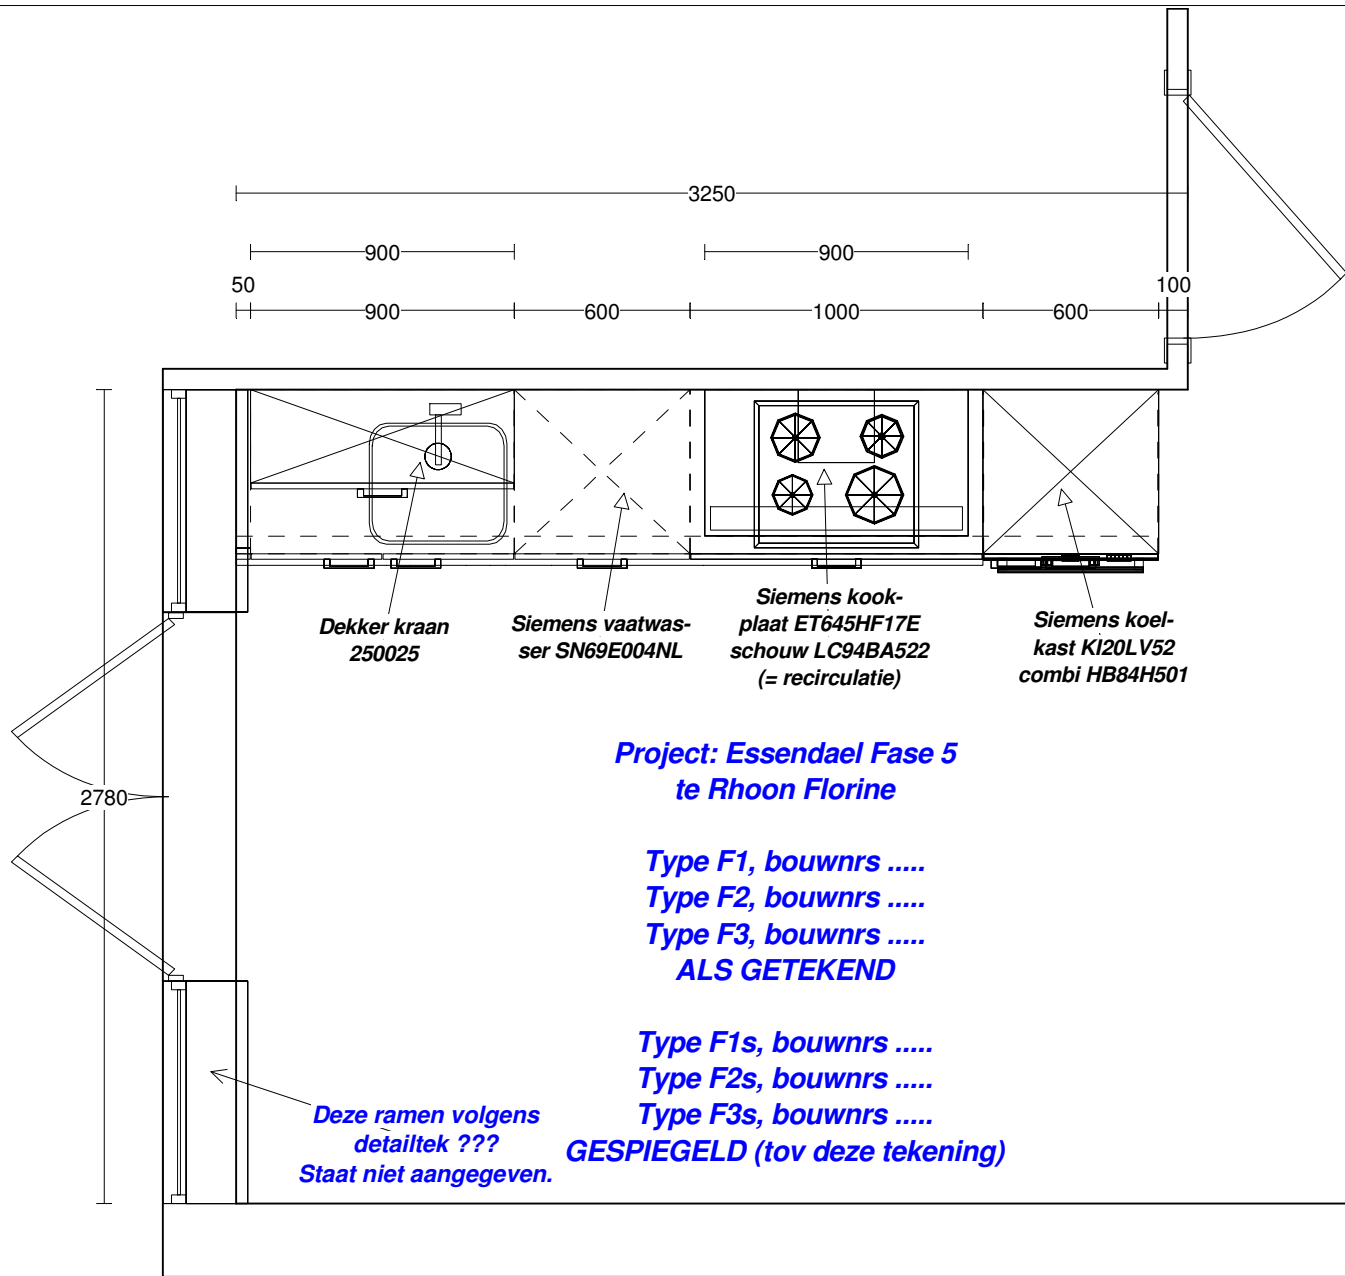

Asto Keukens BV
Driemanssteeweg 170
3084 CB Rotterdam
010-44 30 210

Client: Bouwbedrijf Frans Vink & zonen
Ontwerp: Essendael Fase 5 FLORINE F1-F2-F3
Verkoper:
Datum: 5/4/17

Merk: Nobilia v. 231
Model: Laser
Greep: damast wit
Schaal: Passende schaal

Deze tekening is niet bindend.
Kleuren zijn indicatief en dus niet bindend.