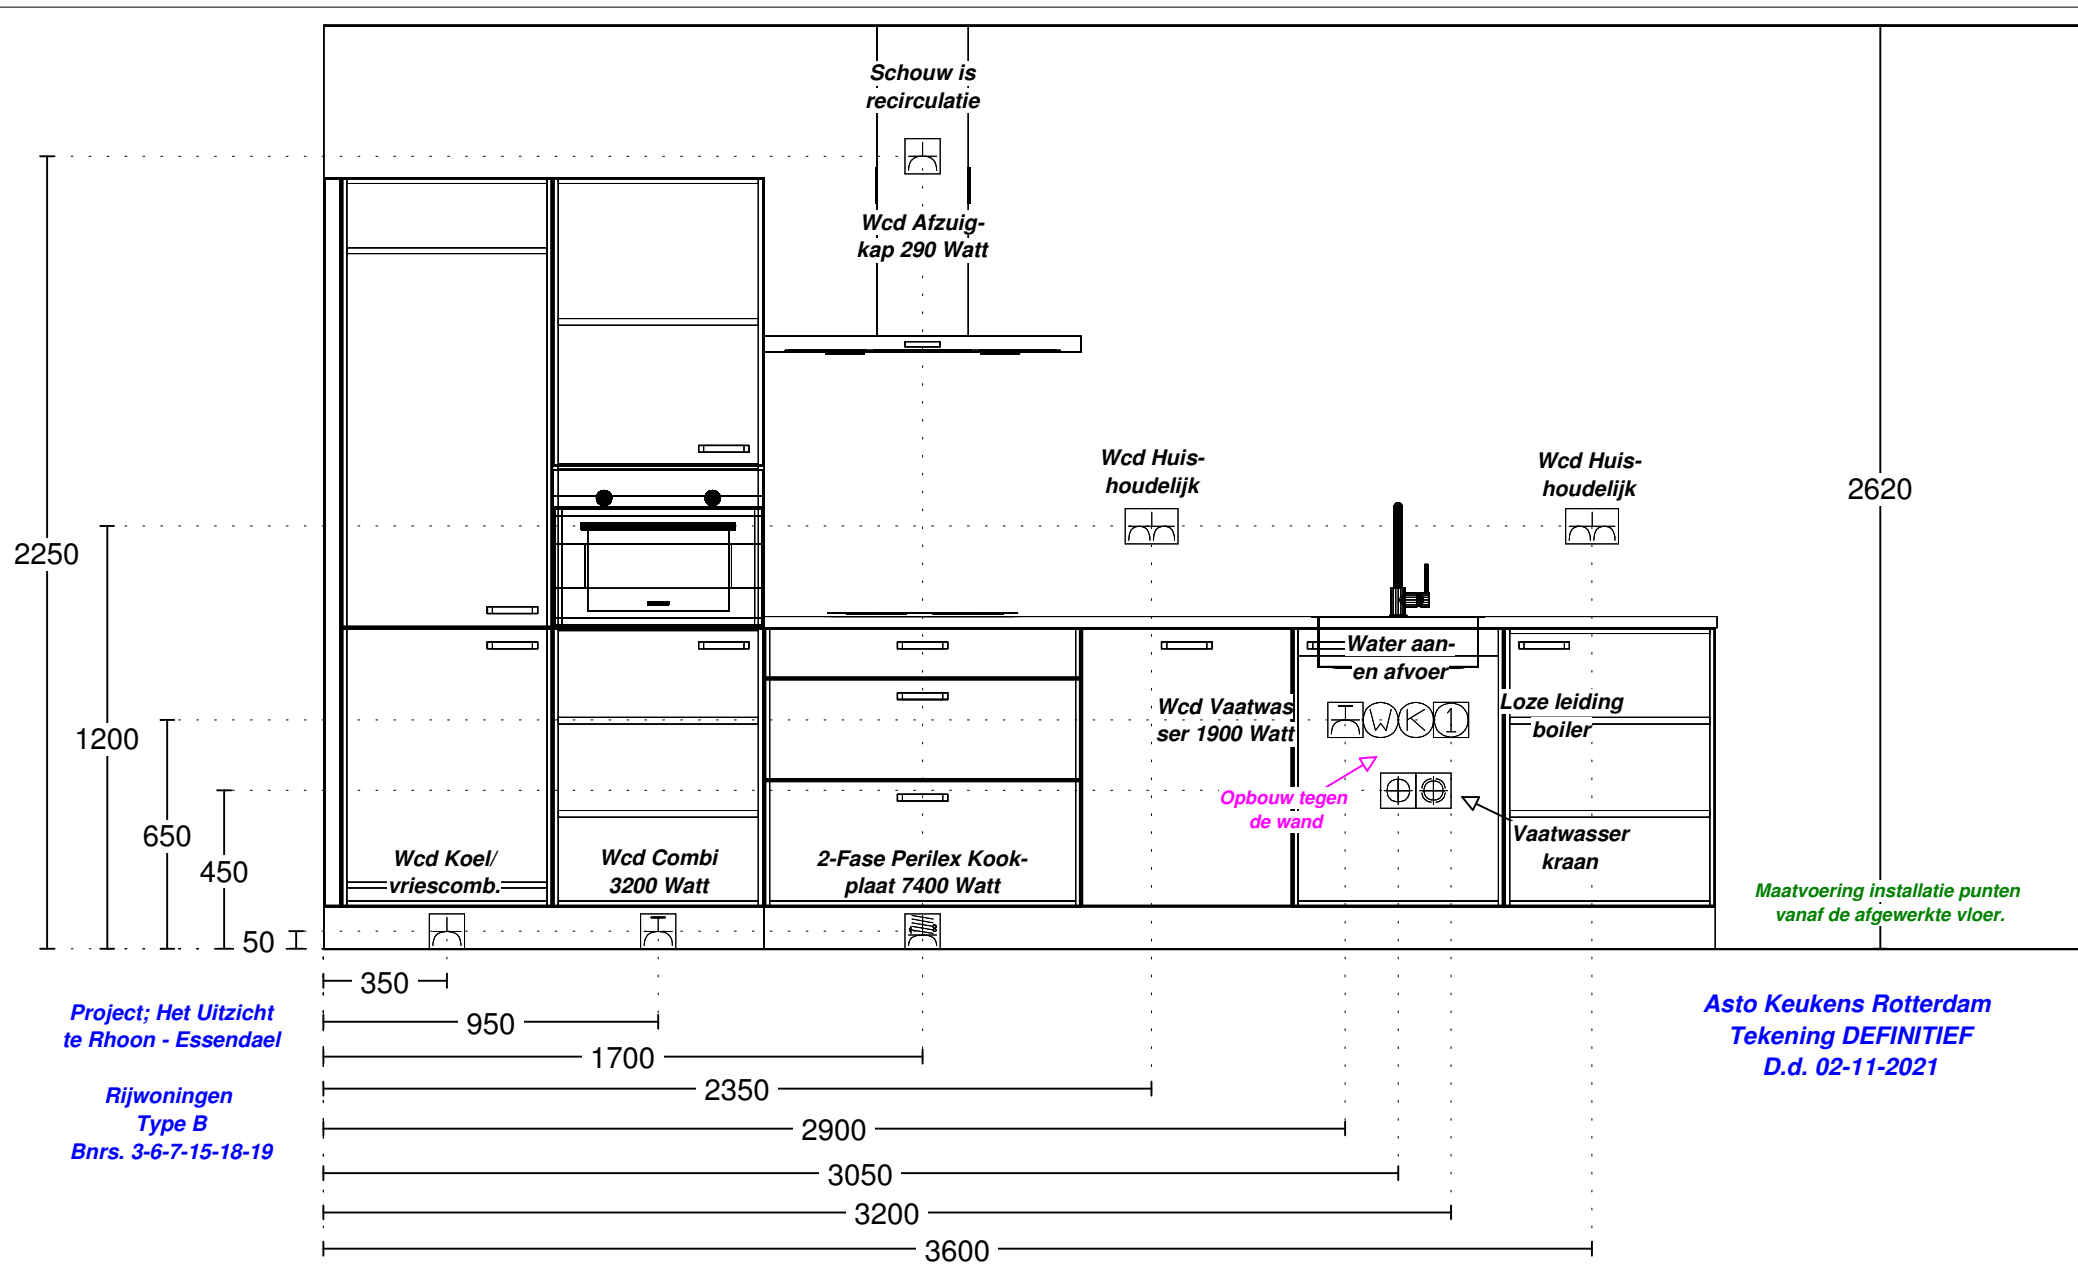

Verplaatsen in muren, plafond en vloer mogelijk. (vloerpotten niet mogelijk)

Spoeleiland is NIET mogelijk.
Riolering en wandaansluitpunten uitsluitend mogelijk binnen de huidige keukenpositie.

Project; Het Uitzicht
te Rhoon - Essendael

Project; Het Uitzicht
te Rhoon - Essendael

Rijwoningen
Type B
Bnrs. 3-6-7-15-18-19

Asto Keukens Rotterdam
Tekening DEFINITIEF
D.d. 02-11-2021

DEZE TEKENING IS NIET BINDEND

Client: BPD Ontwikkeling BV
 Ontwerp: x Het Uitzicht - Rijwoning Type B
 Verkoper: Asto Keukens
 Datum: 2/11/21

Merk: Nobilia v. 236
 Model: Laser
 Greep: Damast wit
 Schaal: Beeldvullend

Kleuren zijn indicatief
 en dus niet bindend.