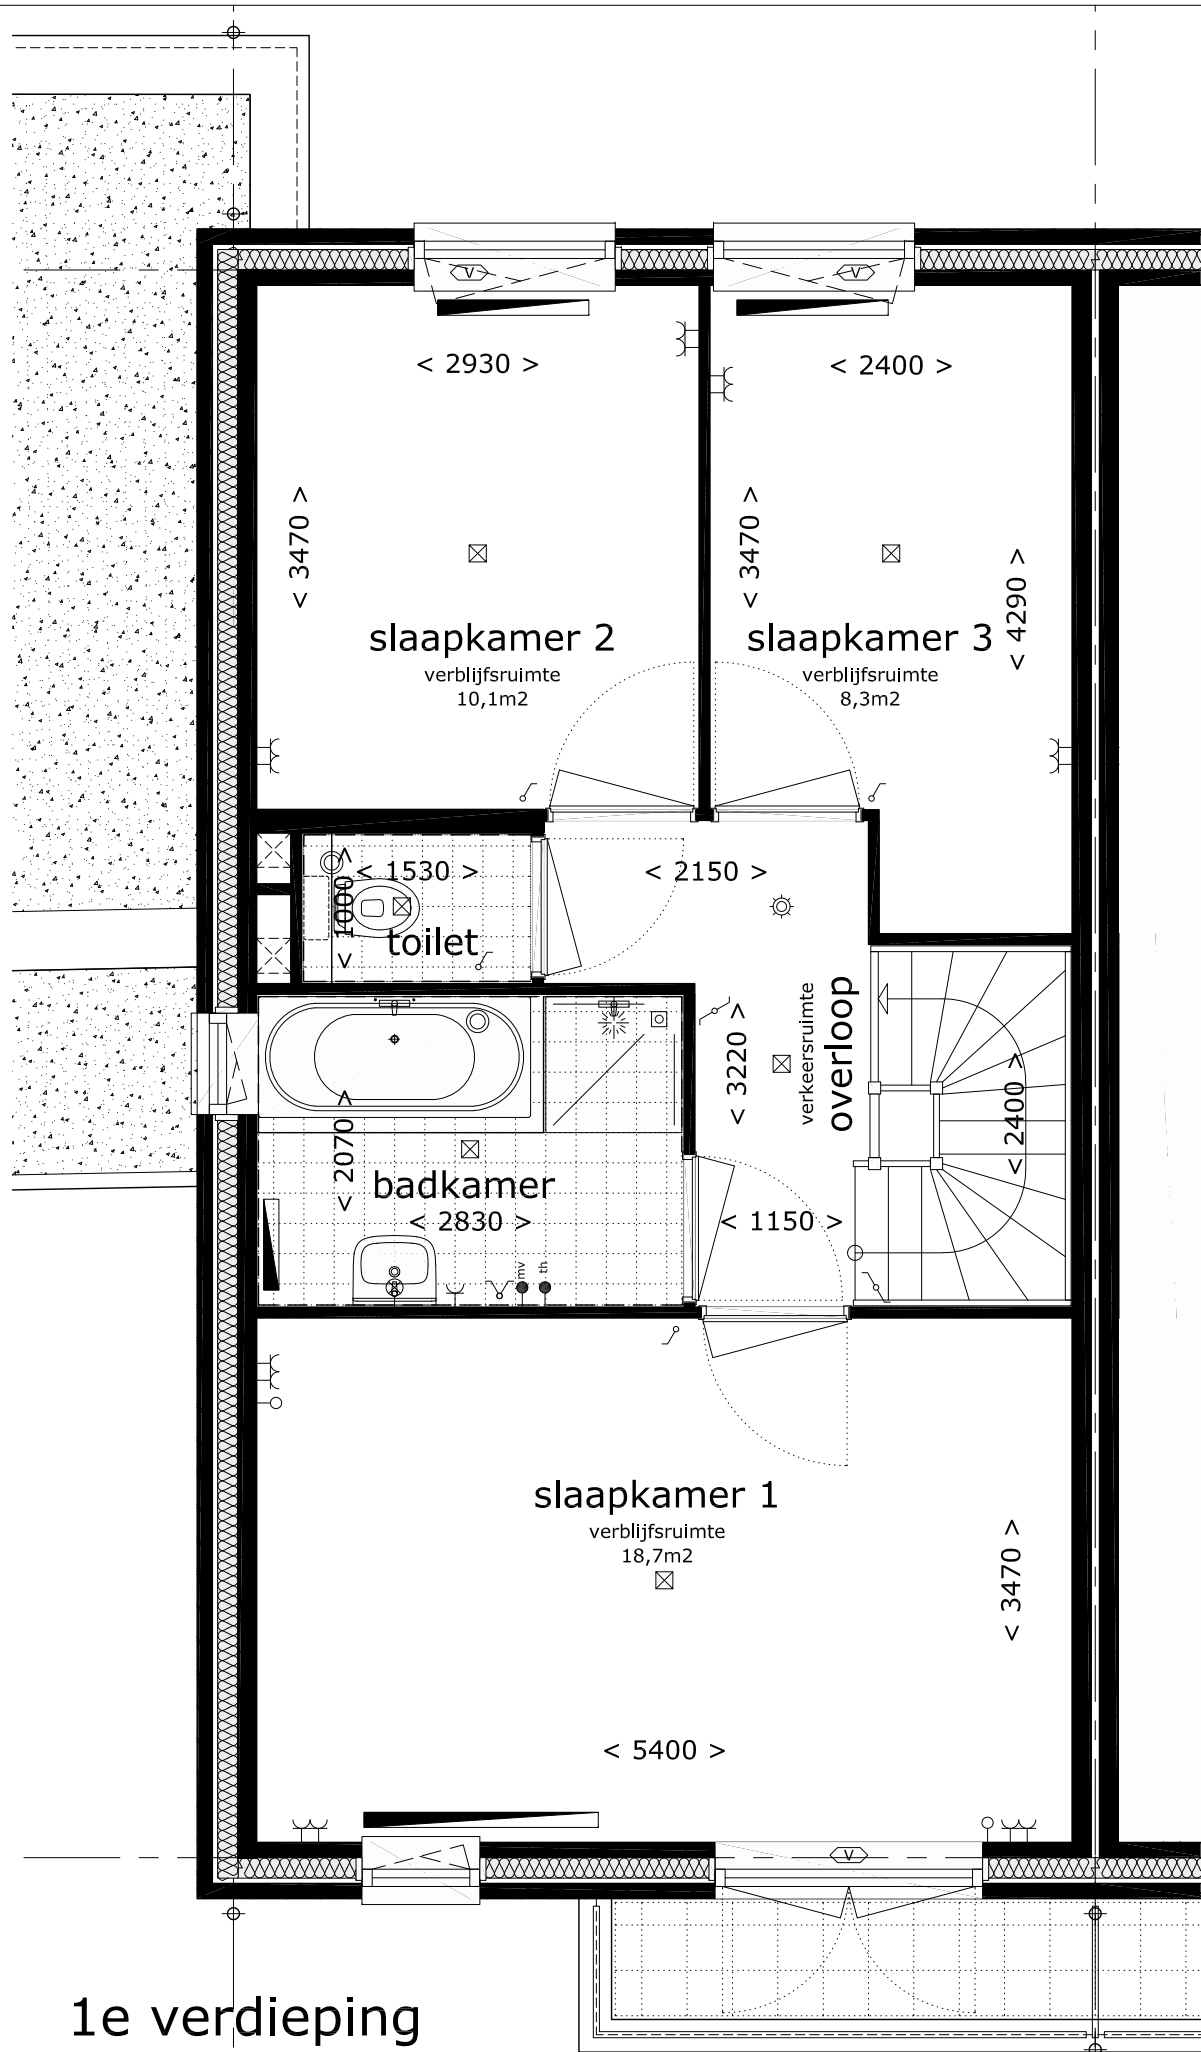

- ventilatie ventiel aan plafond
- standleiding ventilatie
- standleiding riool of hwa
- buitenkraan
- ventilatie rooster in of boven het kozijn geplaatst

opmerking:

alle maten zijn ca maten, kleine afwijkingen zijn mogelijk

Essendael fase 5 te Rhoon
plattegronden Lauren L2s
bouwnummer 18 en 26

1 : 50 (formaat A3)

14 dec 2016

07 apr 2017

tek nr :

494 PG L2s-1

begane grond

1e verdieping

2e verdieping

maat-schaal : 1 : 50 (maat A3)
datum : 14 dec 2016
gewijzigd : 07 apr 2017

tek nr :
494 PG L2s-2

bouwnummer 18 en 26