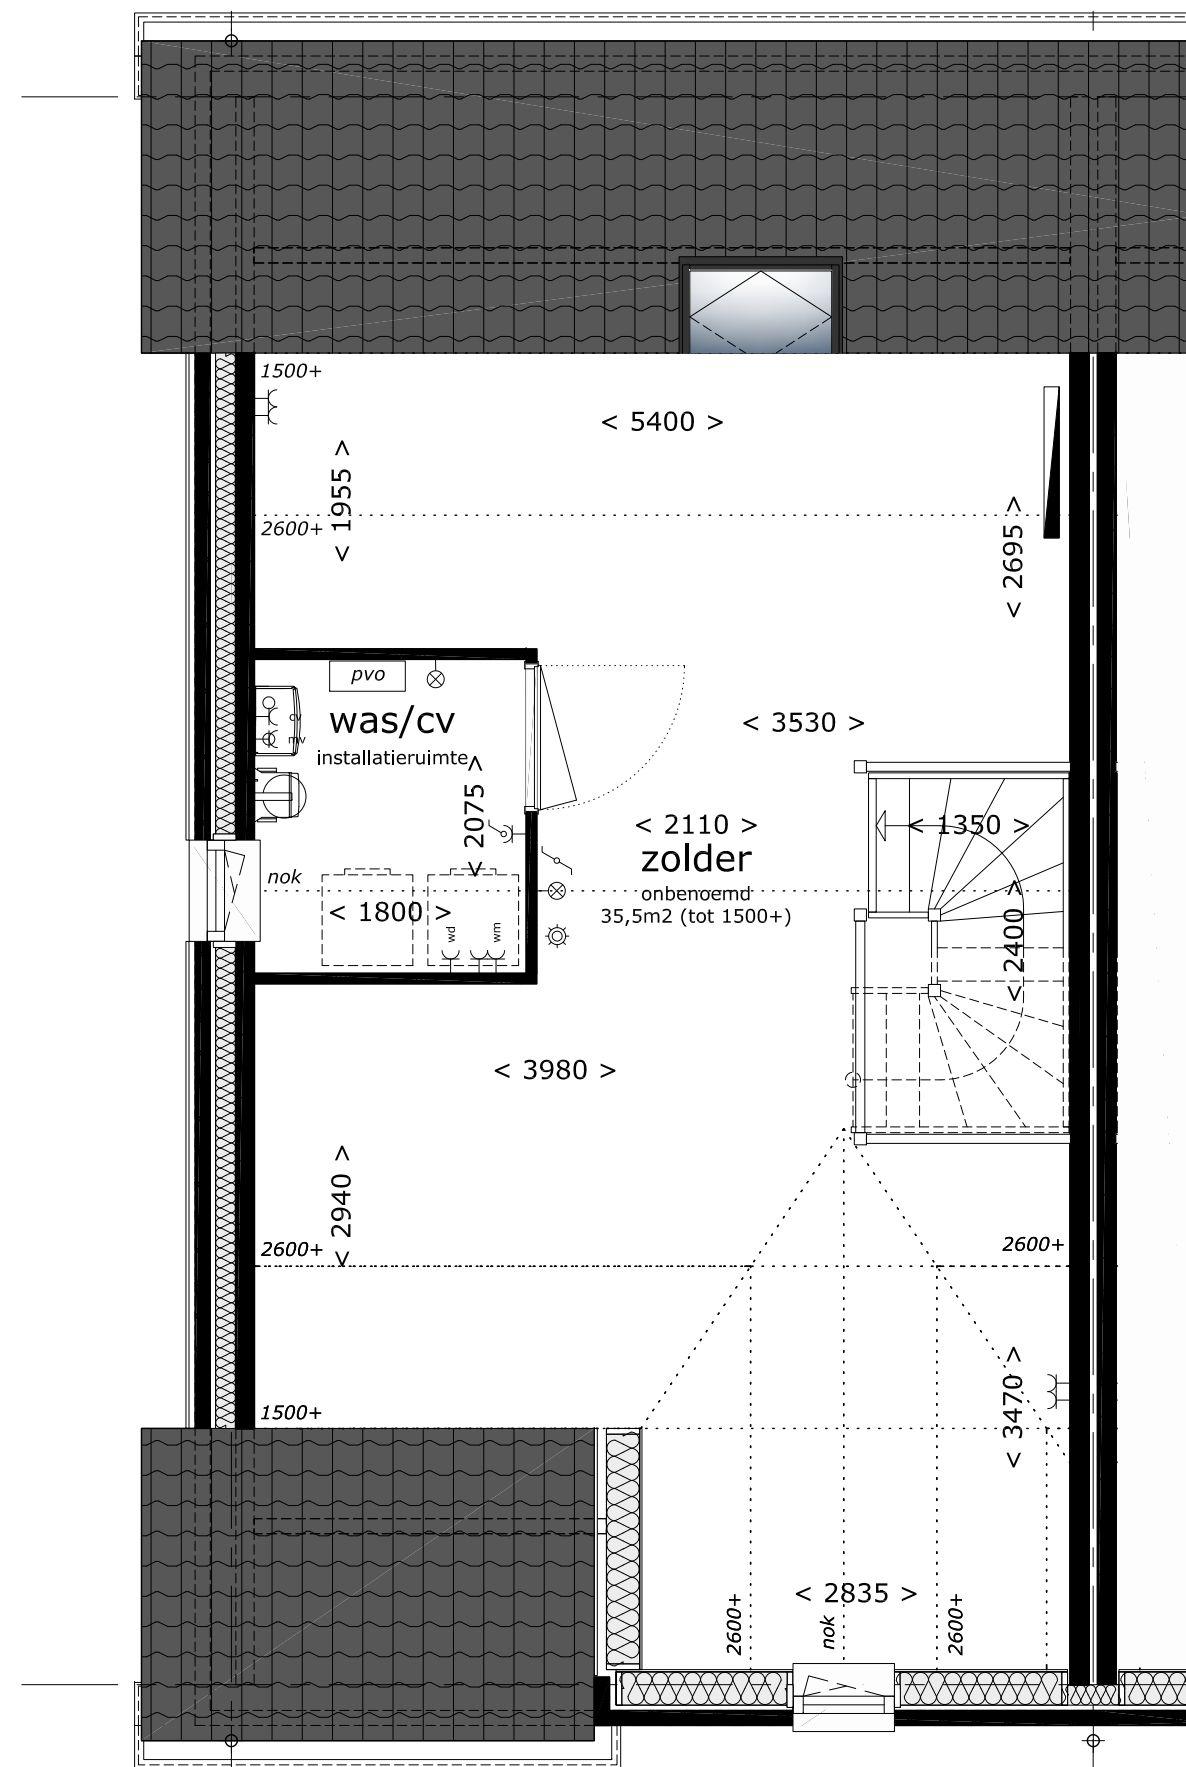

2e verdieping

maat-schaal : 1 : 50 (maat A3)
datum : 14 dec 2016
gewijzigd : 07 apr 2017

tek nr :
494 PG L2s-2

bouwnummer 18 en 26