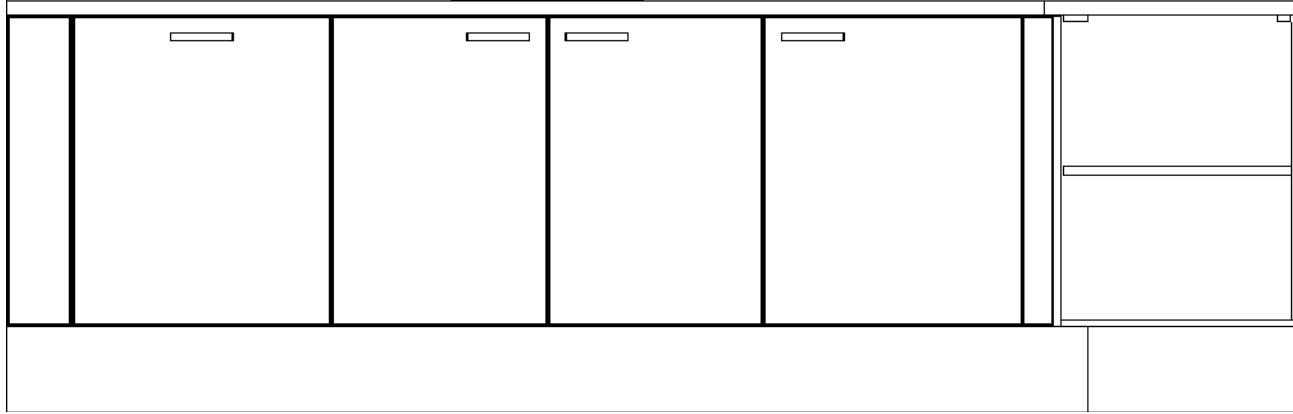

Kleuren zijn indicatief  
 en dus niet bindend.

**Project; Essenlaan  
te Rhoon**

**Type Floris  
Bnrs; 4-11-13**

2620

32

720

952

200