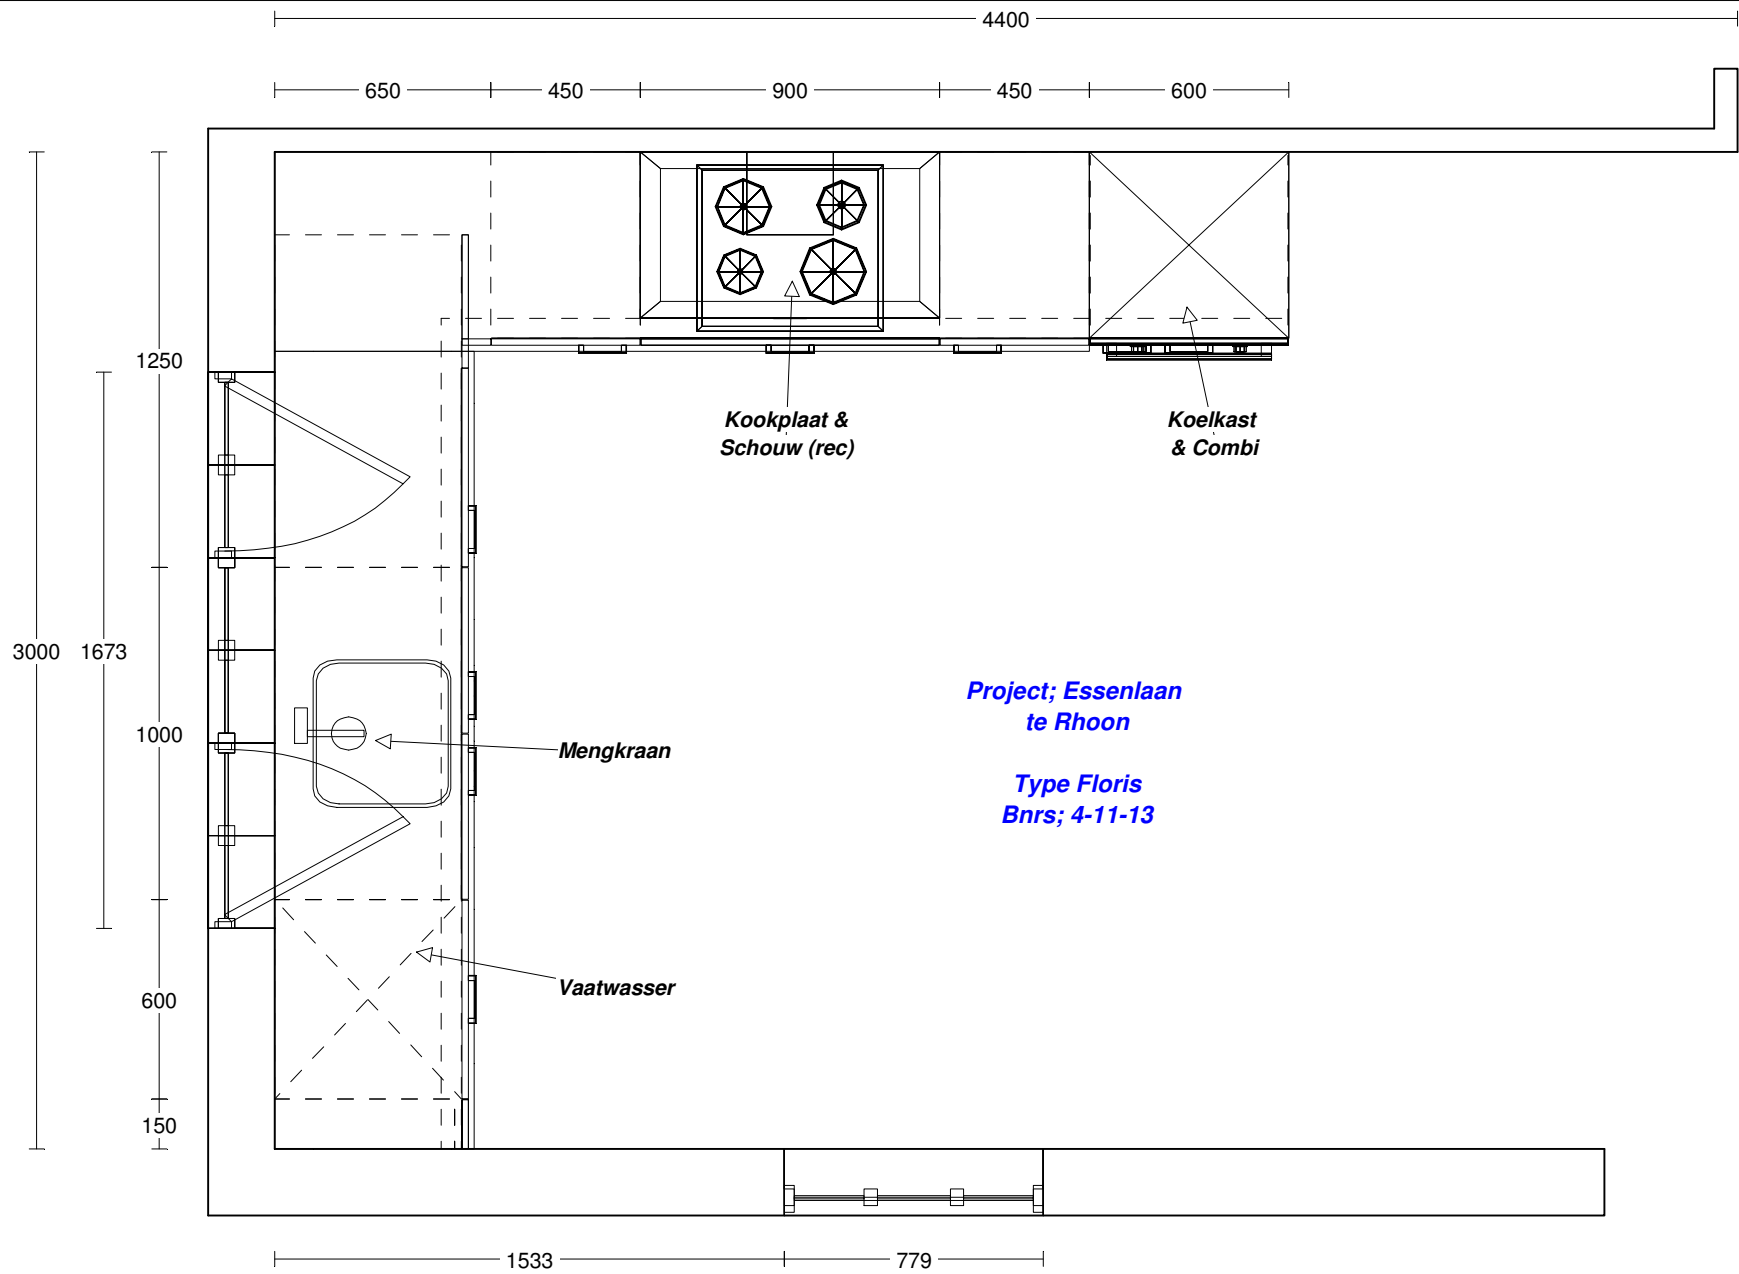

DEZE TEKENING IS NIET BINDEND

Client: Vorm 6D Wonen BV
Ontwerp: xx Essenlaan Type Floris - bnrs 4-11-13
Verkoper: Asto Keukens Rotterdam
Datum: 19/6/20

Merk: Nobilia v. 235
Model: Laser
Greep: Damast wit
Schaal: Passende schaal

Kleuren zijn indicatief
en dus niet bindend.