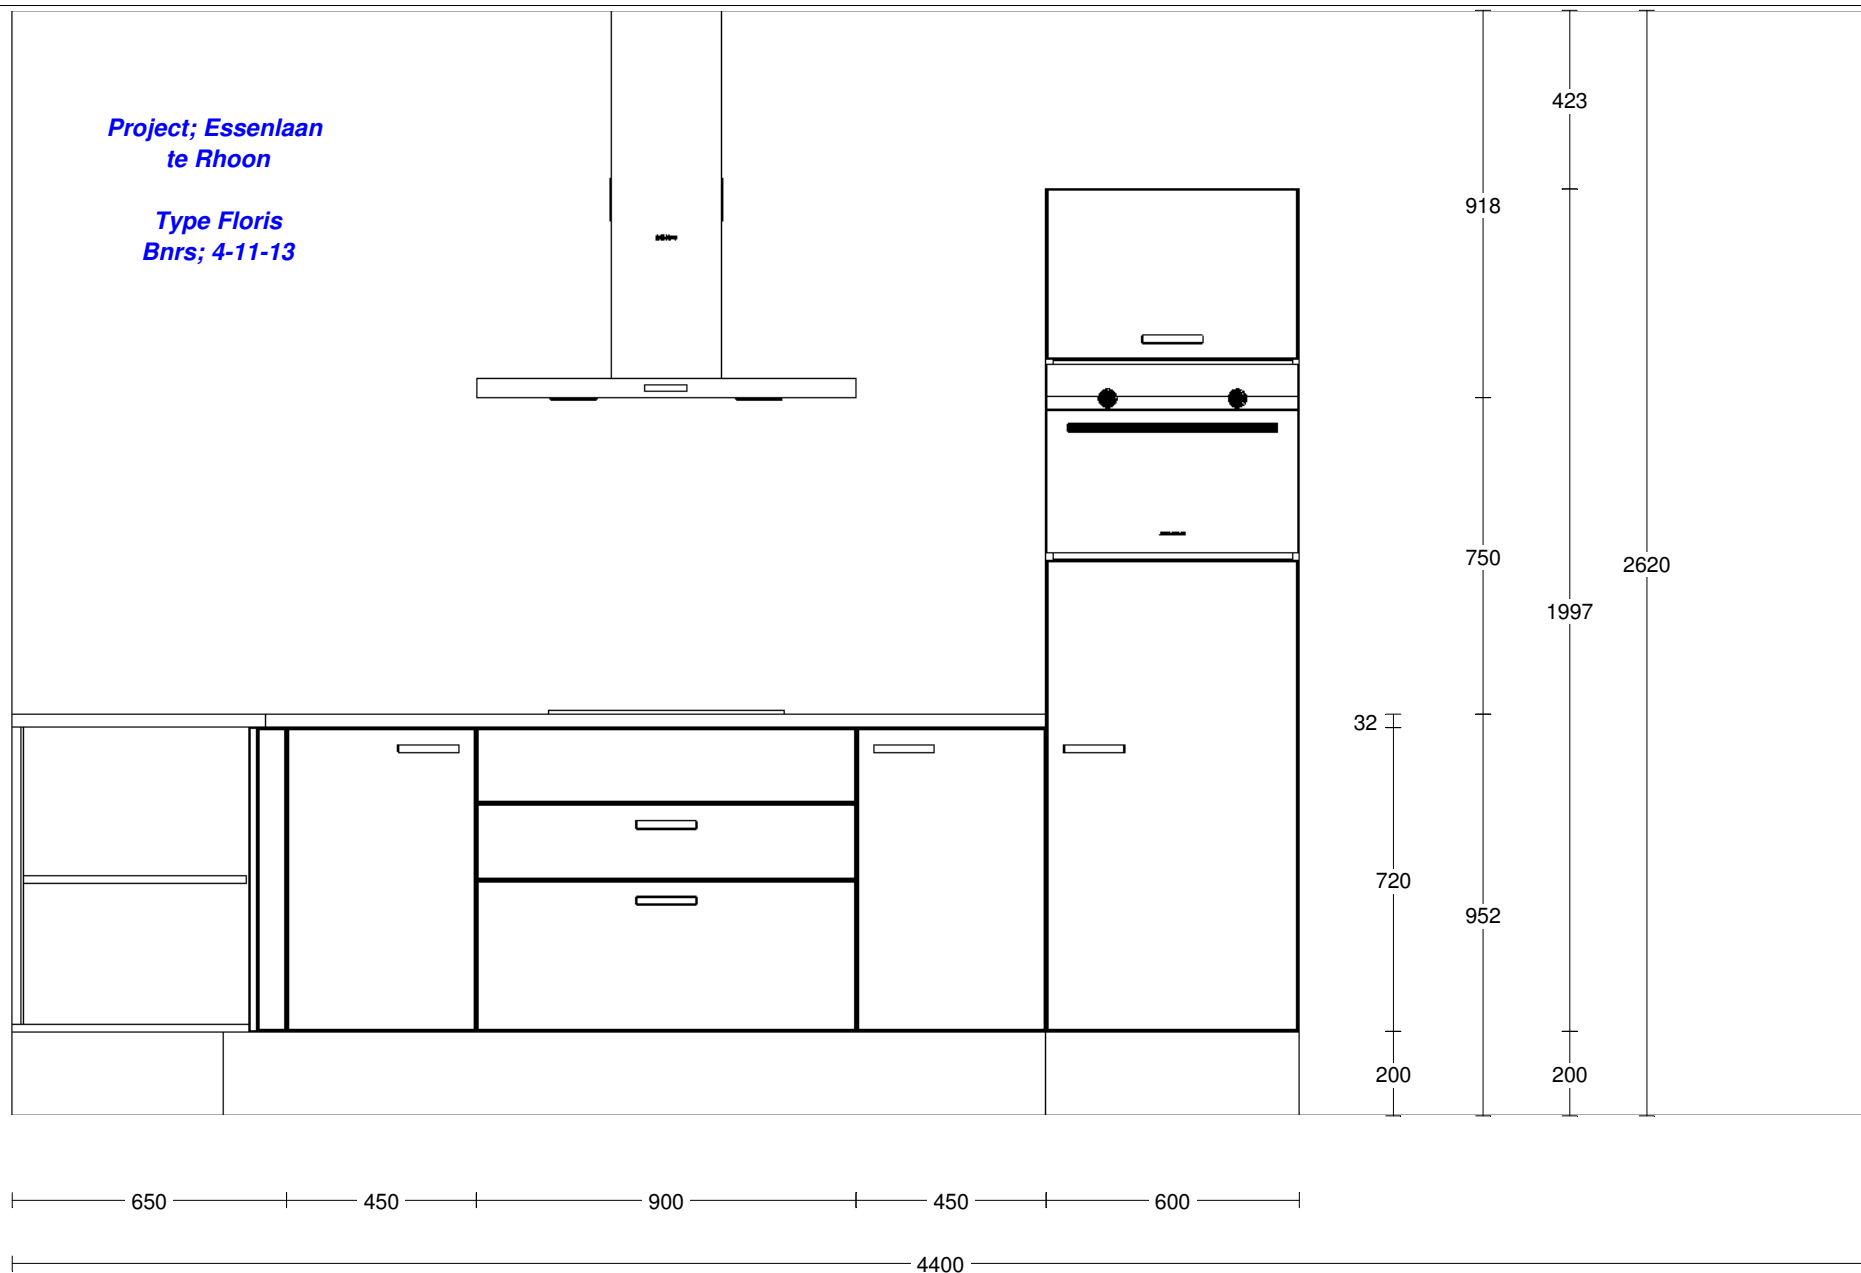

**Project; Essenlaan
te Rhoon**

**Type Floris
Bnrs; 4-11-13**

DEZE TEKENING IS NIET BINDEND

Client: Vorm 6D Wonen BV
Ontwerp: xx Essenlaan Type Floris - bnrs 4-11-13
Verkoper: Asto Keukens Rotterdam
Datum: 19/6/20

Merk: Nobilia v. 235
Model: Laser
Greep: Damast wit
Schaal: Passende schaal

Kleuren zijn indicatief
en dus niet bindend.