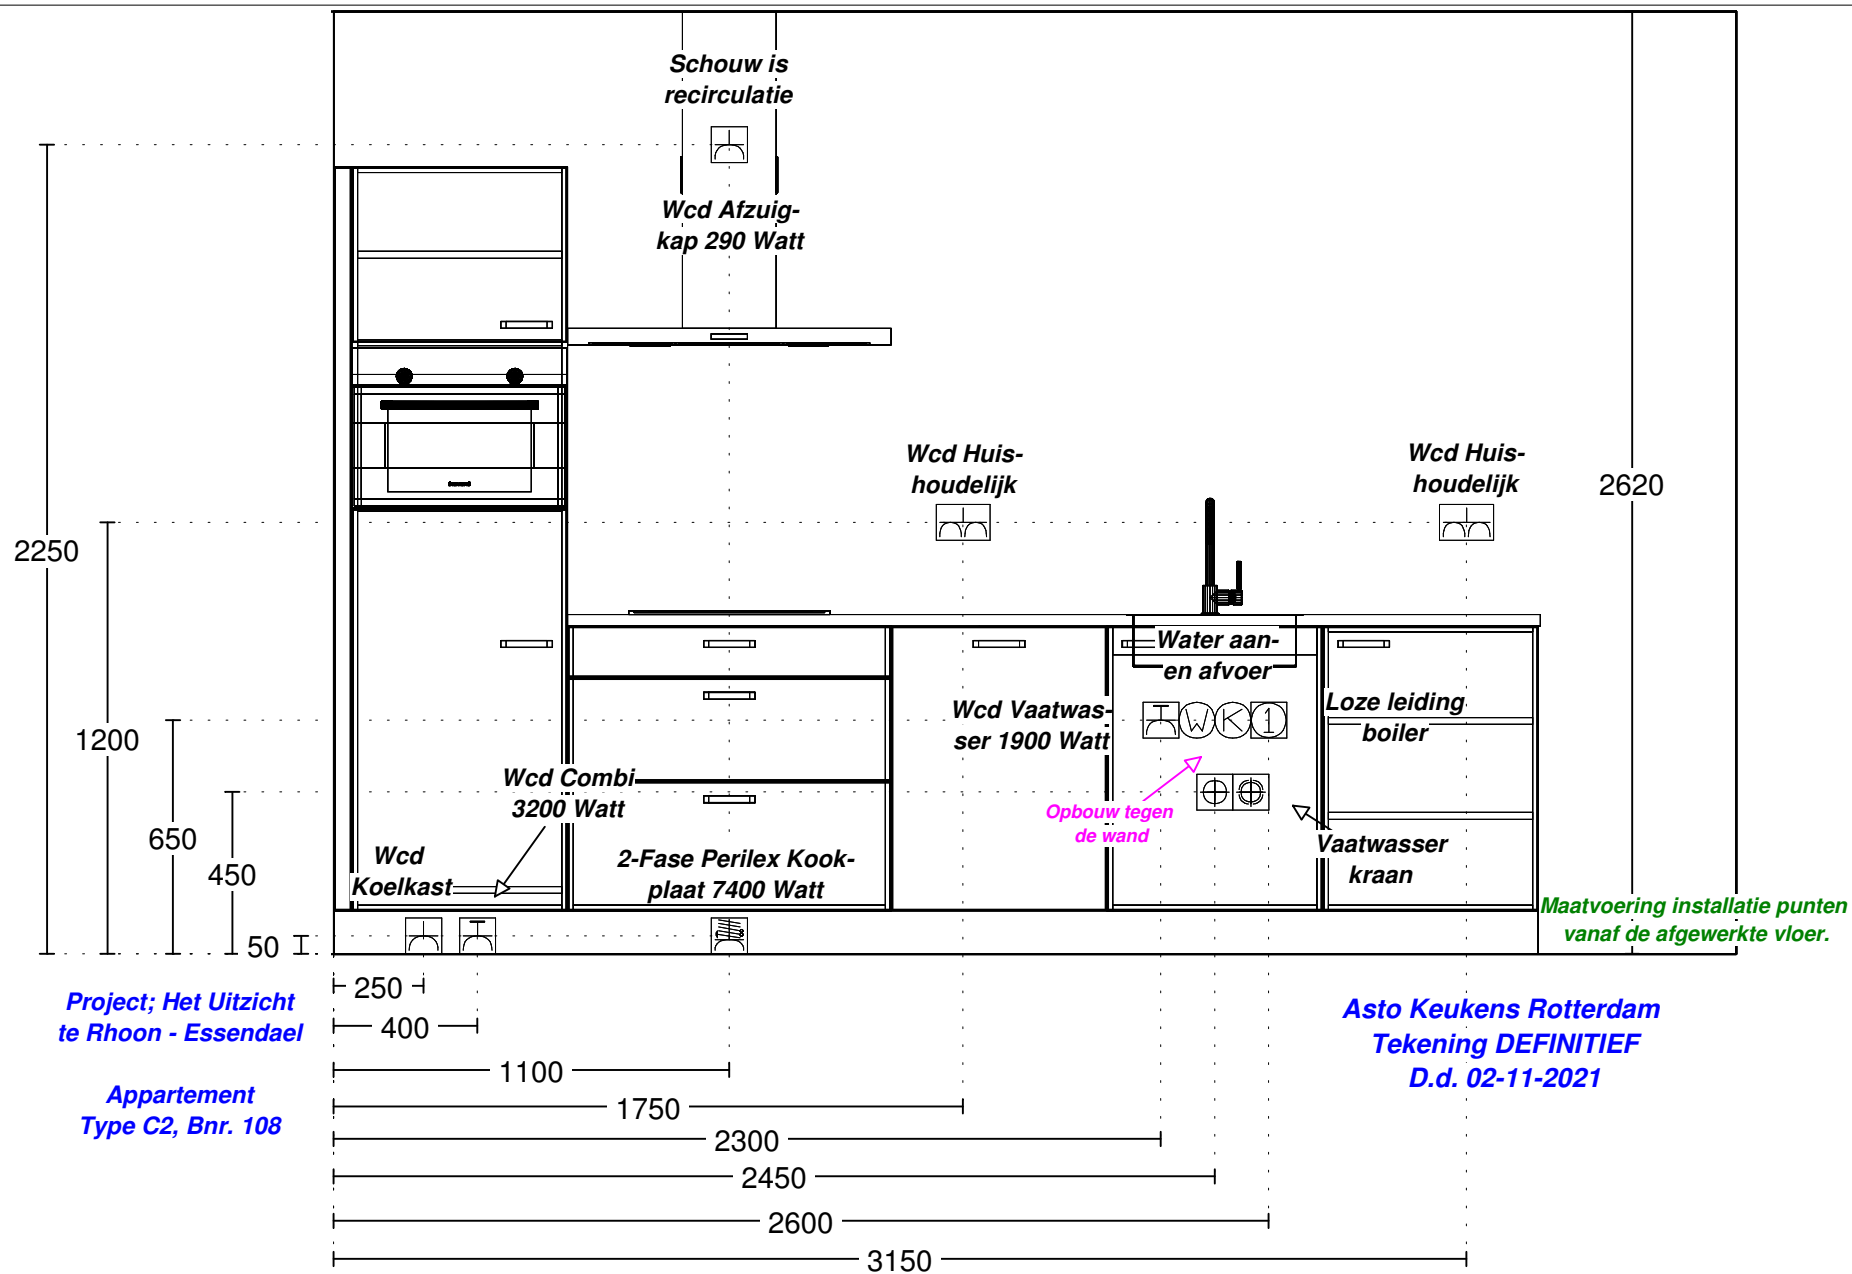

Verplaatsen in muren, plafond en vloer mogelijk. (vloerpotten niet mogelijk)

*Spoeleiland is NIET mogelijk.
Riolering en wandaansluitpunten uitsluitend mogelijk binnen de huidige keukenpositie.*

**Project; Het Uitzicht
te Rhooon - Essendael**

Merk: Nobilia v. 236
 Model: Laser
 Greep: Damast wit
 Schaal: Beeldvullend

Kleuren zijn indicatief
 en dus niet bindend.

DEZE TEKENING IS NIET BINDEND

Client: BPD Ontwikkeling BV
 Ontwerp: x Het Uitzicht - Appartement Type C2
 Verkoper: Asto Keukens
 Datum: 2/11/21

Merk: Nobilia v. 236
 Model: Laser
 Greep: Damast wit
 Schaal: Beeldvullend

Kleuren zijn indicatief
 en dus niet bindend.