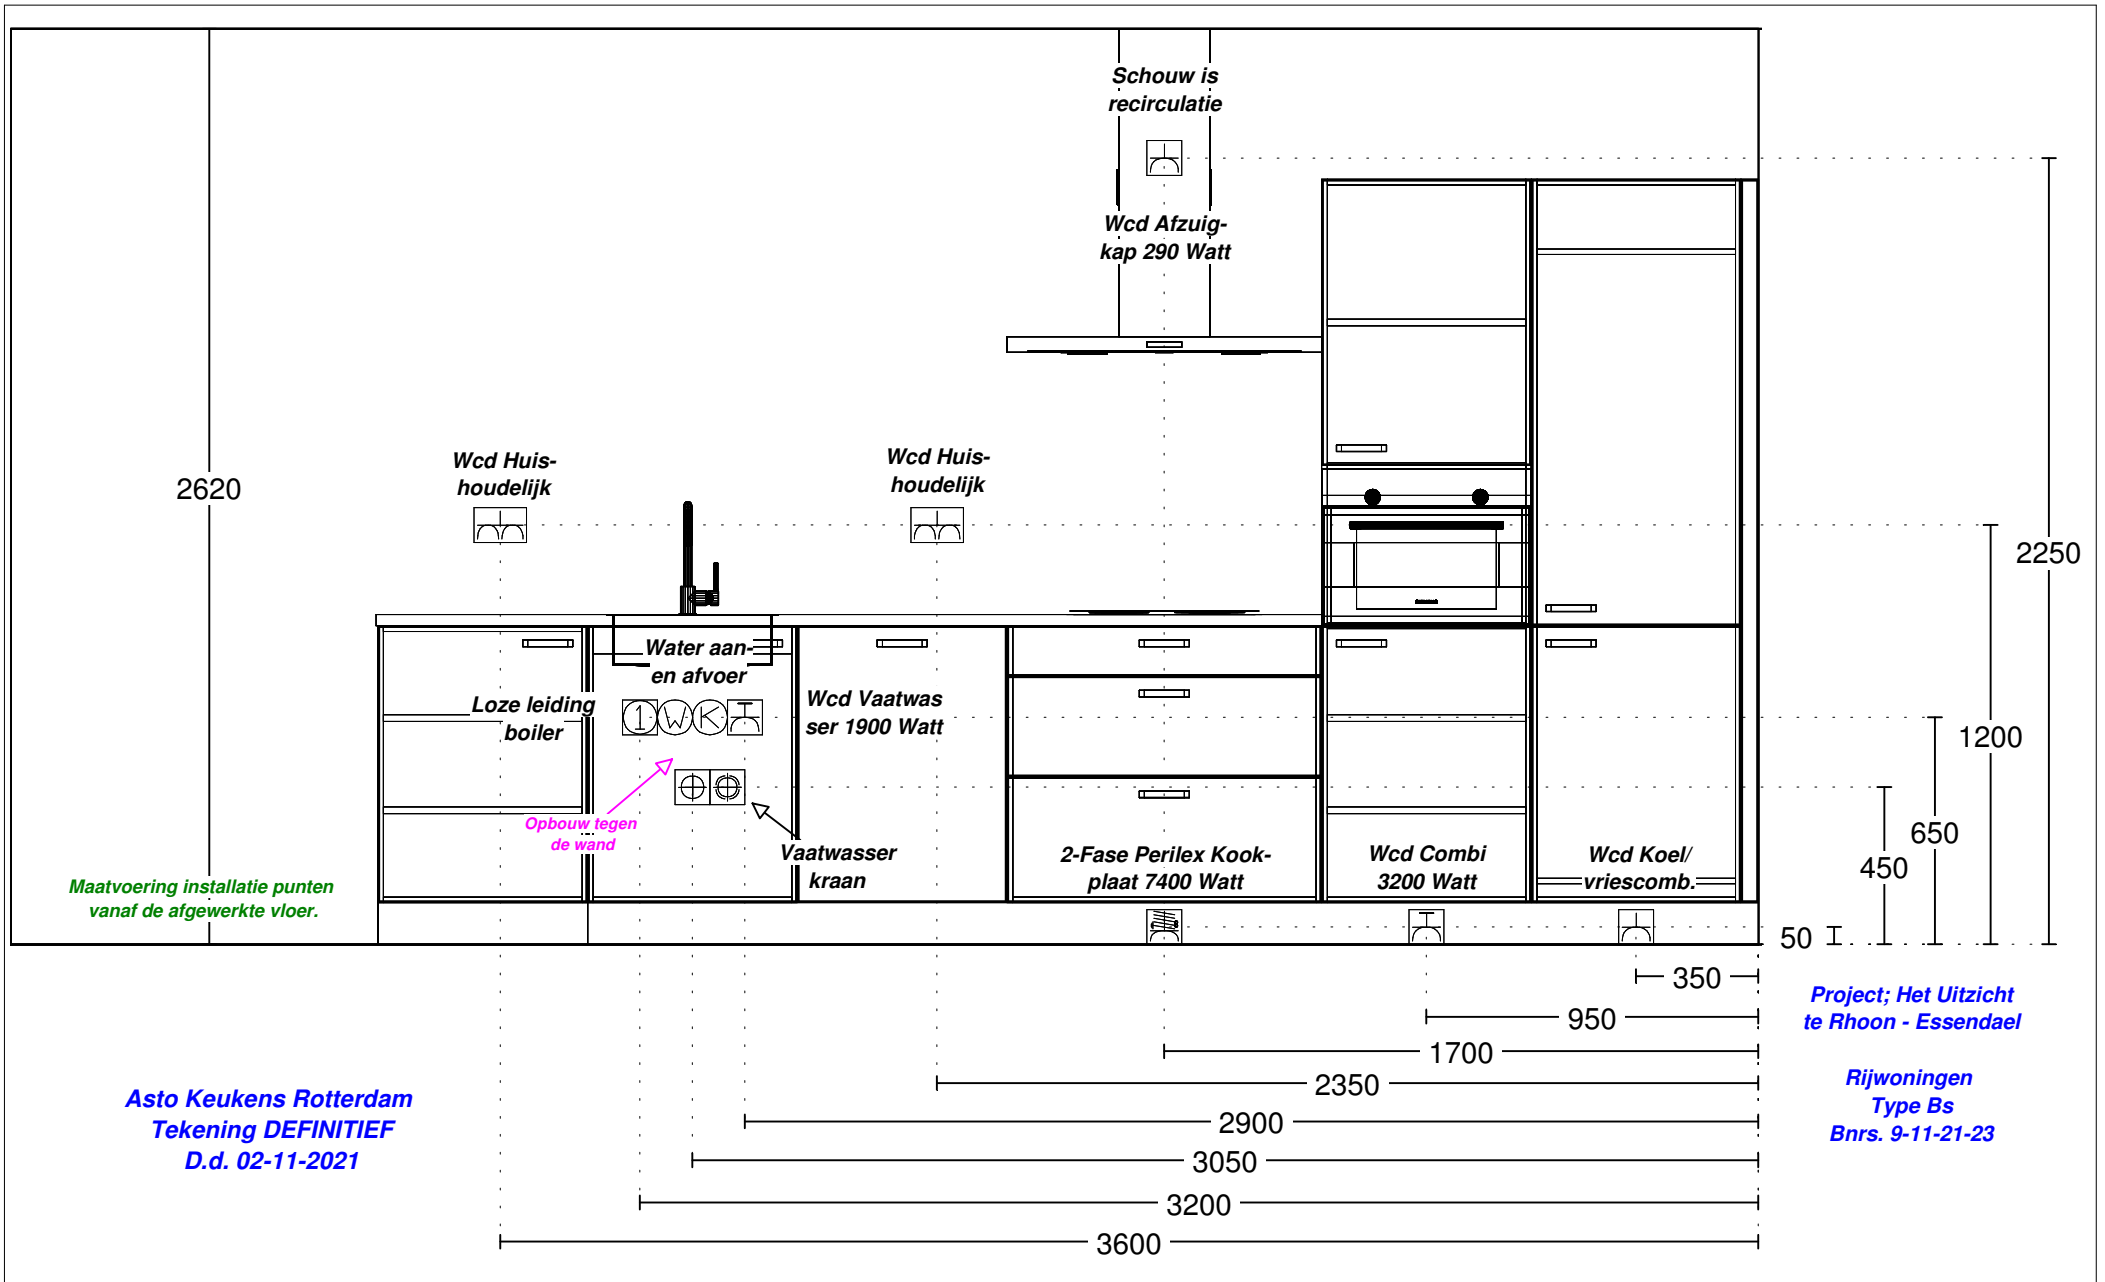

Asto Keukens Rotterdam
Tekening DEFINITIEF
D.d. 02-11-2021

Client: BPD Ontwikkeling BV
Ontwerp: x Het Uitzicht - Rijwoning Type Bs
Verkoper: Asto Keukens
Datum: 2/11/21

Merk: Nobilia v. 236
Model: Laser
Greep: Damast wit
Schaal: Beeldvullend

Kleuren zijn indicatief
en dus niet bindend.

DEZE TEKENING IS NIET BINDEND