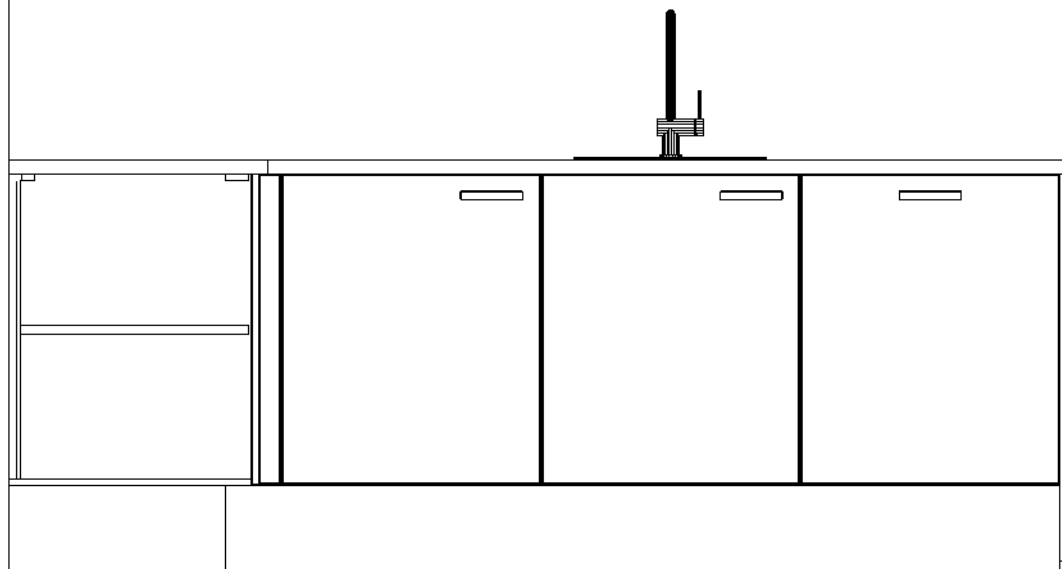

*Project; Essenlaan
te Rhoon*

*Type Felicia
Bnr; 7*

32

720

200

952

2620

16

1230

600

600

2770

DEZE TEKENING IS NIET BINDEND

Client: Vorm 6D Wonen BV
Ontwerp: xx Essenlaan Type Felicia
Verkoper: Asto Keukens Rotterdam
Datum: 19/6/20

Merk: Nobilia v. 235
Model: Laser
Greep: Damast wit
Schaal: Passende schaal

Kleuren zijn indicatief
en dus niet bindend.