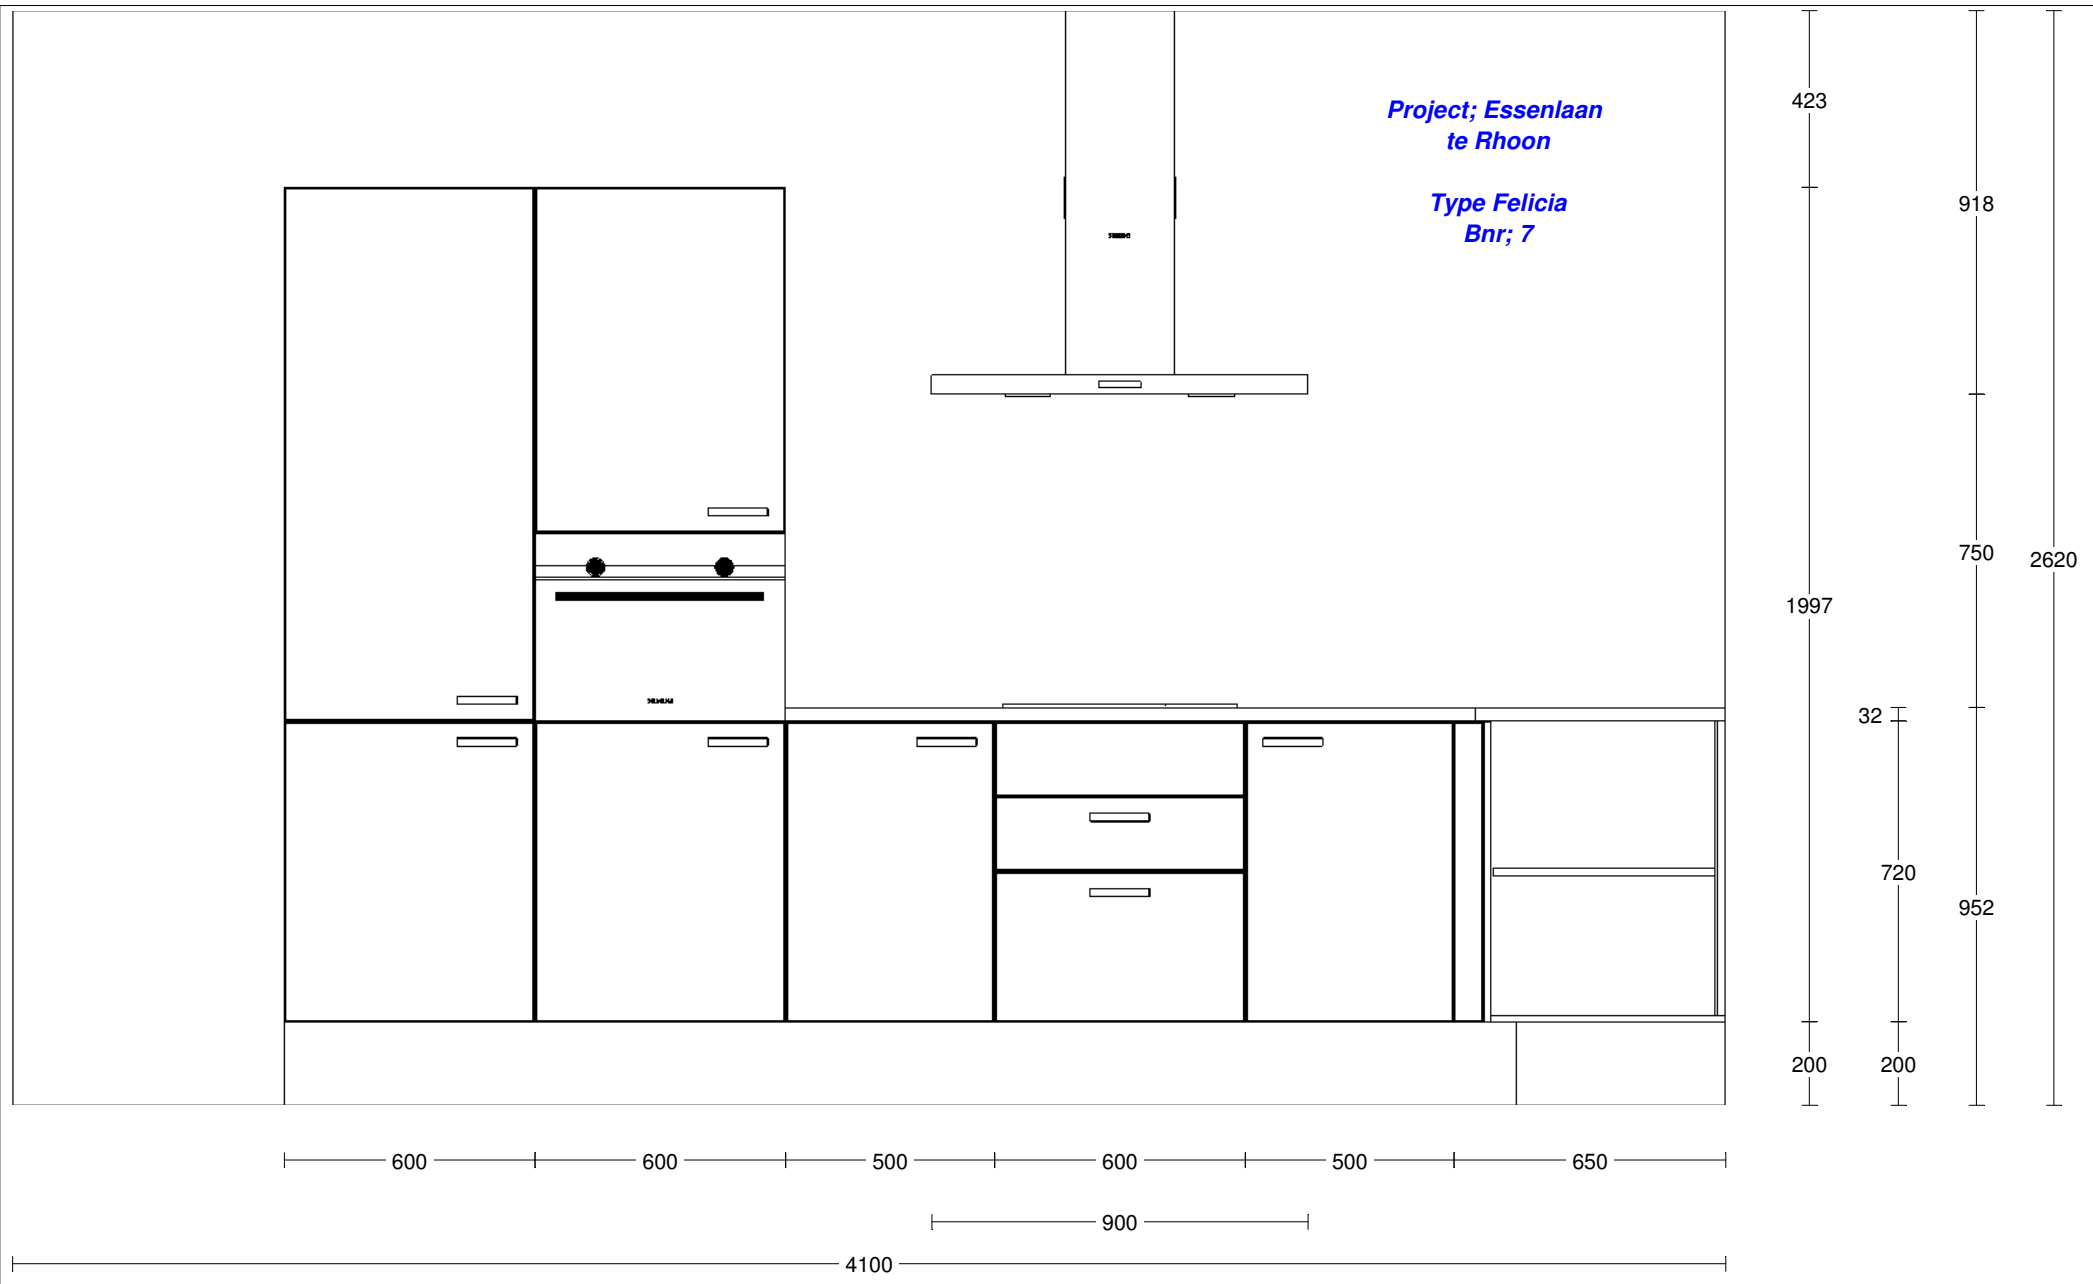

DEZE TEKENING IS NIET BINDEND	Client:	Vorm 6D Wonen BV	Merk:	Nobilis v. 235	Kleuren zijn indicatief en dus niet bindend.
	Ontwerp:	xx Essenlaan Type Felicia	Model:	Laser	
	Verkoper:	Asto Keukens Rotterdam	Greep:	Damast wit	
	Datum:	19/6/20	Schaal:	Passende schaal