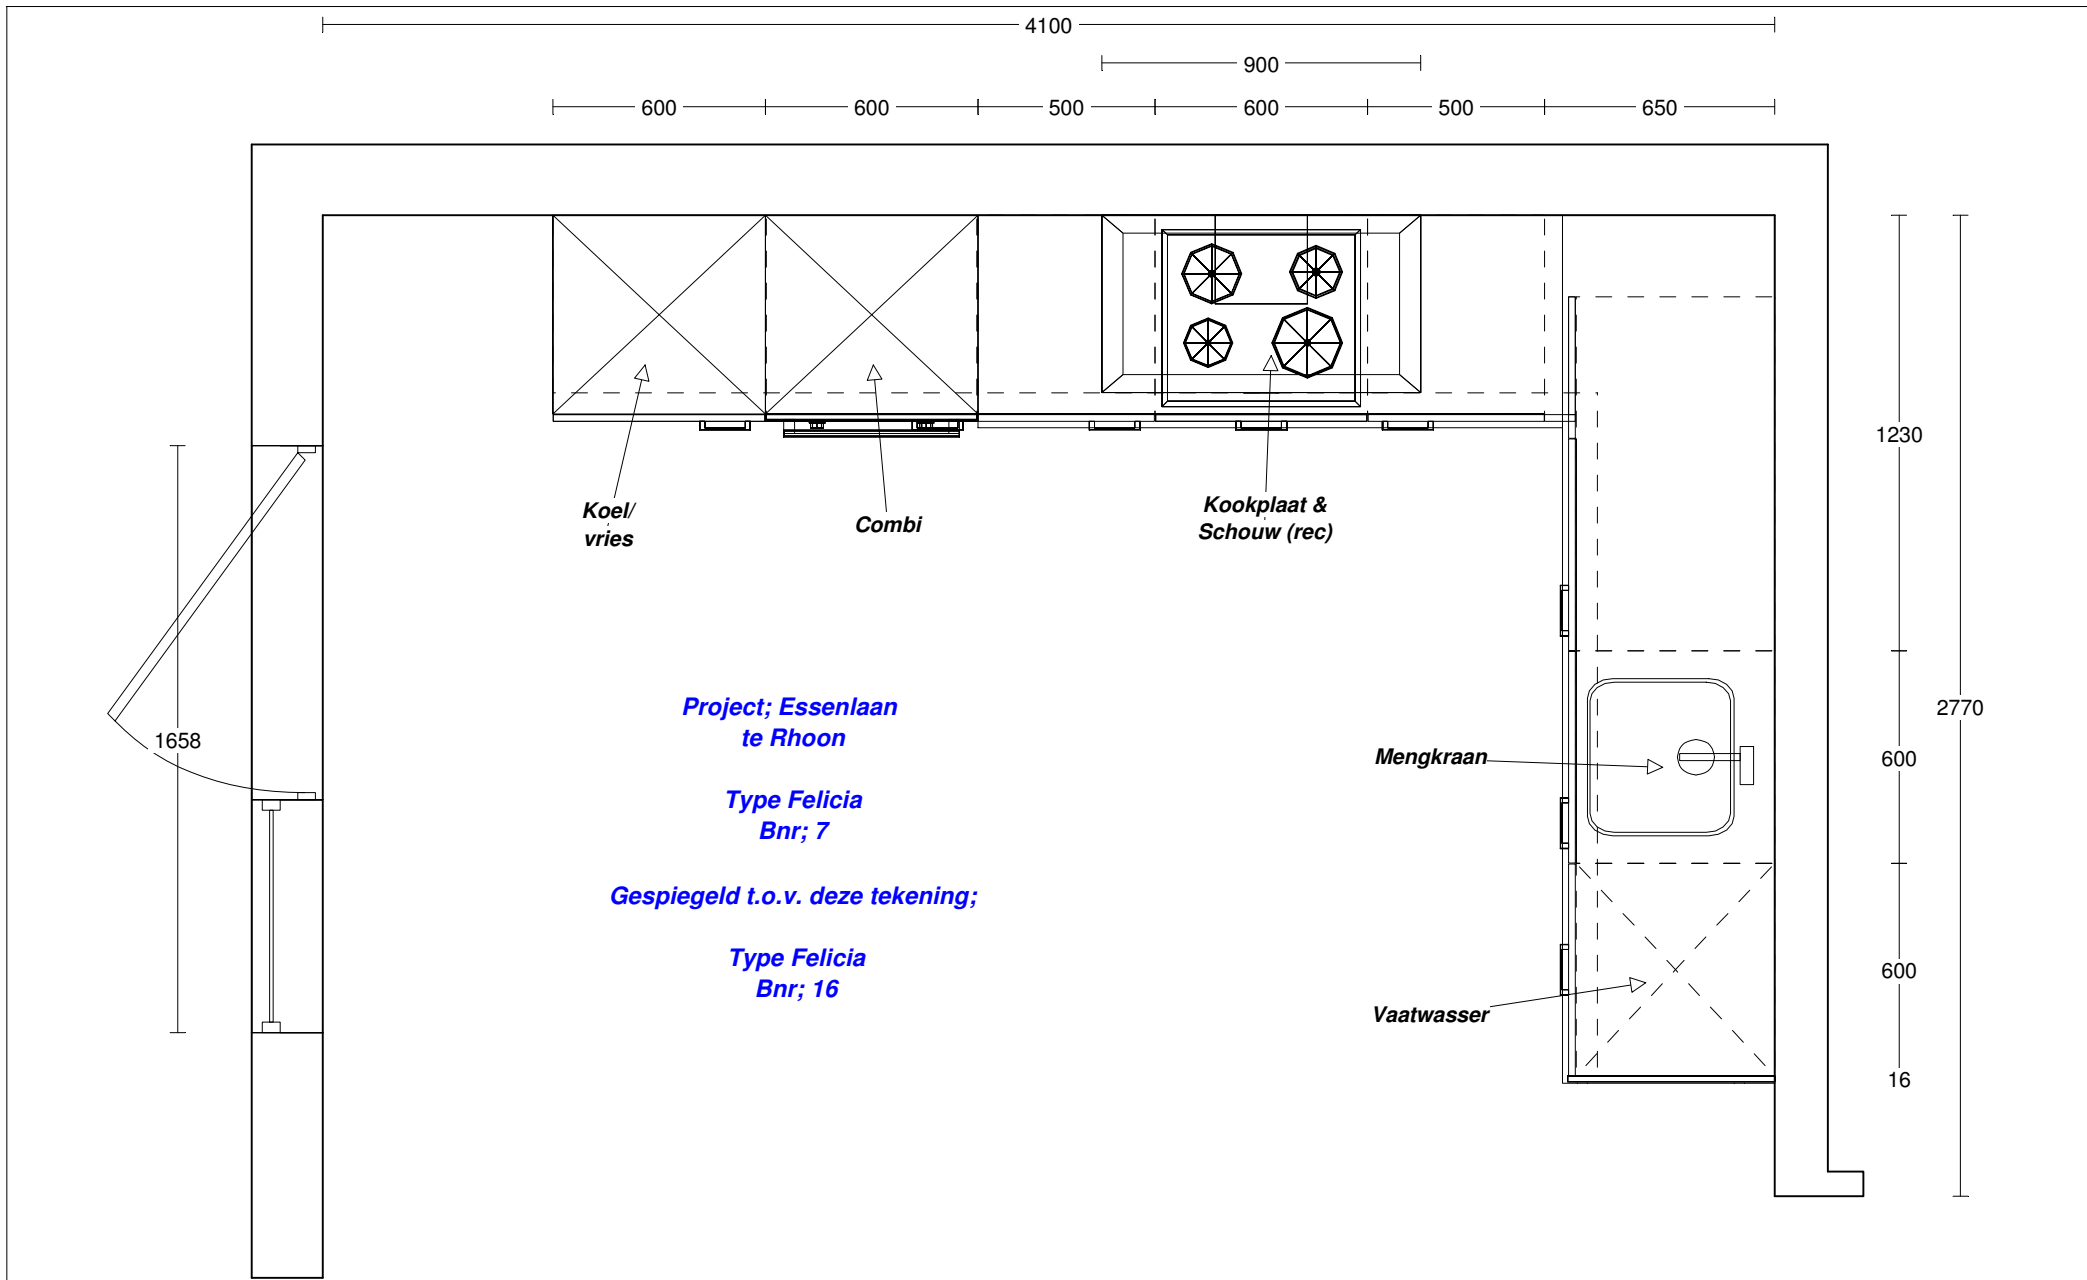

DEZE TEKENING IS NIET BINDEND	Client:	Vorm 6D Wonen BV	Merk:	Nobilis v. 235	Kleuren zijn indicatief en dus niet bindend.
	Ontwerp:	xx Essenlaan Type Felicia	Model:	Laser	
	Verkoper:	Asto Keukens Rotterdam	Greep:	Damast wit	
	Datum:	19/6/20	Schaal:	Passende schaal