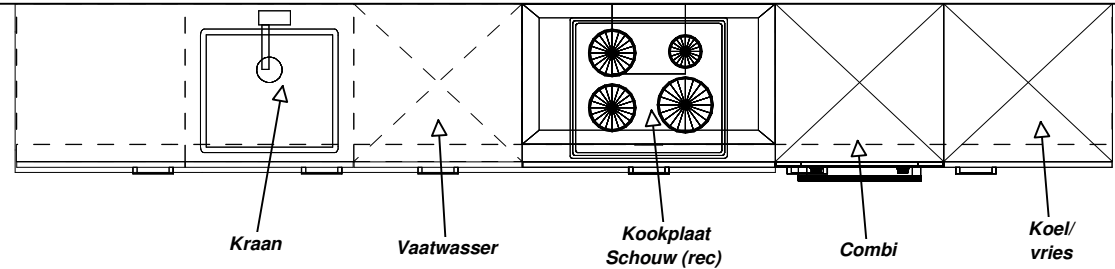

*(Interne notitie PE:
tbv install off zie ver-
kooptek voor overige
install punten)*

*Verplaatsen in muren, plafond en vloer
mogelijk. (vloerpotten niet mogelijk)*

*Spoeliland is NIET mogelijk.
Riolering en wandaansluitpunten uitsluitend
mogelijk binnen de huidige keukenpositie.*

*Project; Het Uitzicht
te Rhooon - Essendael*

*Waterwoning
Type C
Bnrs. 27-33-37-39-43*

*Asto Keukens Rotterdam
Tekening DEFINITIEF
D.d. 02-11-2021*

KEUKEN OP 1E VERDIEPING!

DEZE TEKENING IS NIET BINDEND	Client: BPD Ontwikkeling BV	Merk: Nobilia v. 236	Kleuren zijn indicatief en dus niet bindend.
	Ontwerp: x Het Uitzicht - Waterwoning Type C	Model: Laser	
	Verkoper: Asto Keukens	Greep: Damast wit	
	Datum: 2/11/21	Schaal Beeldvullend	