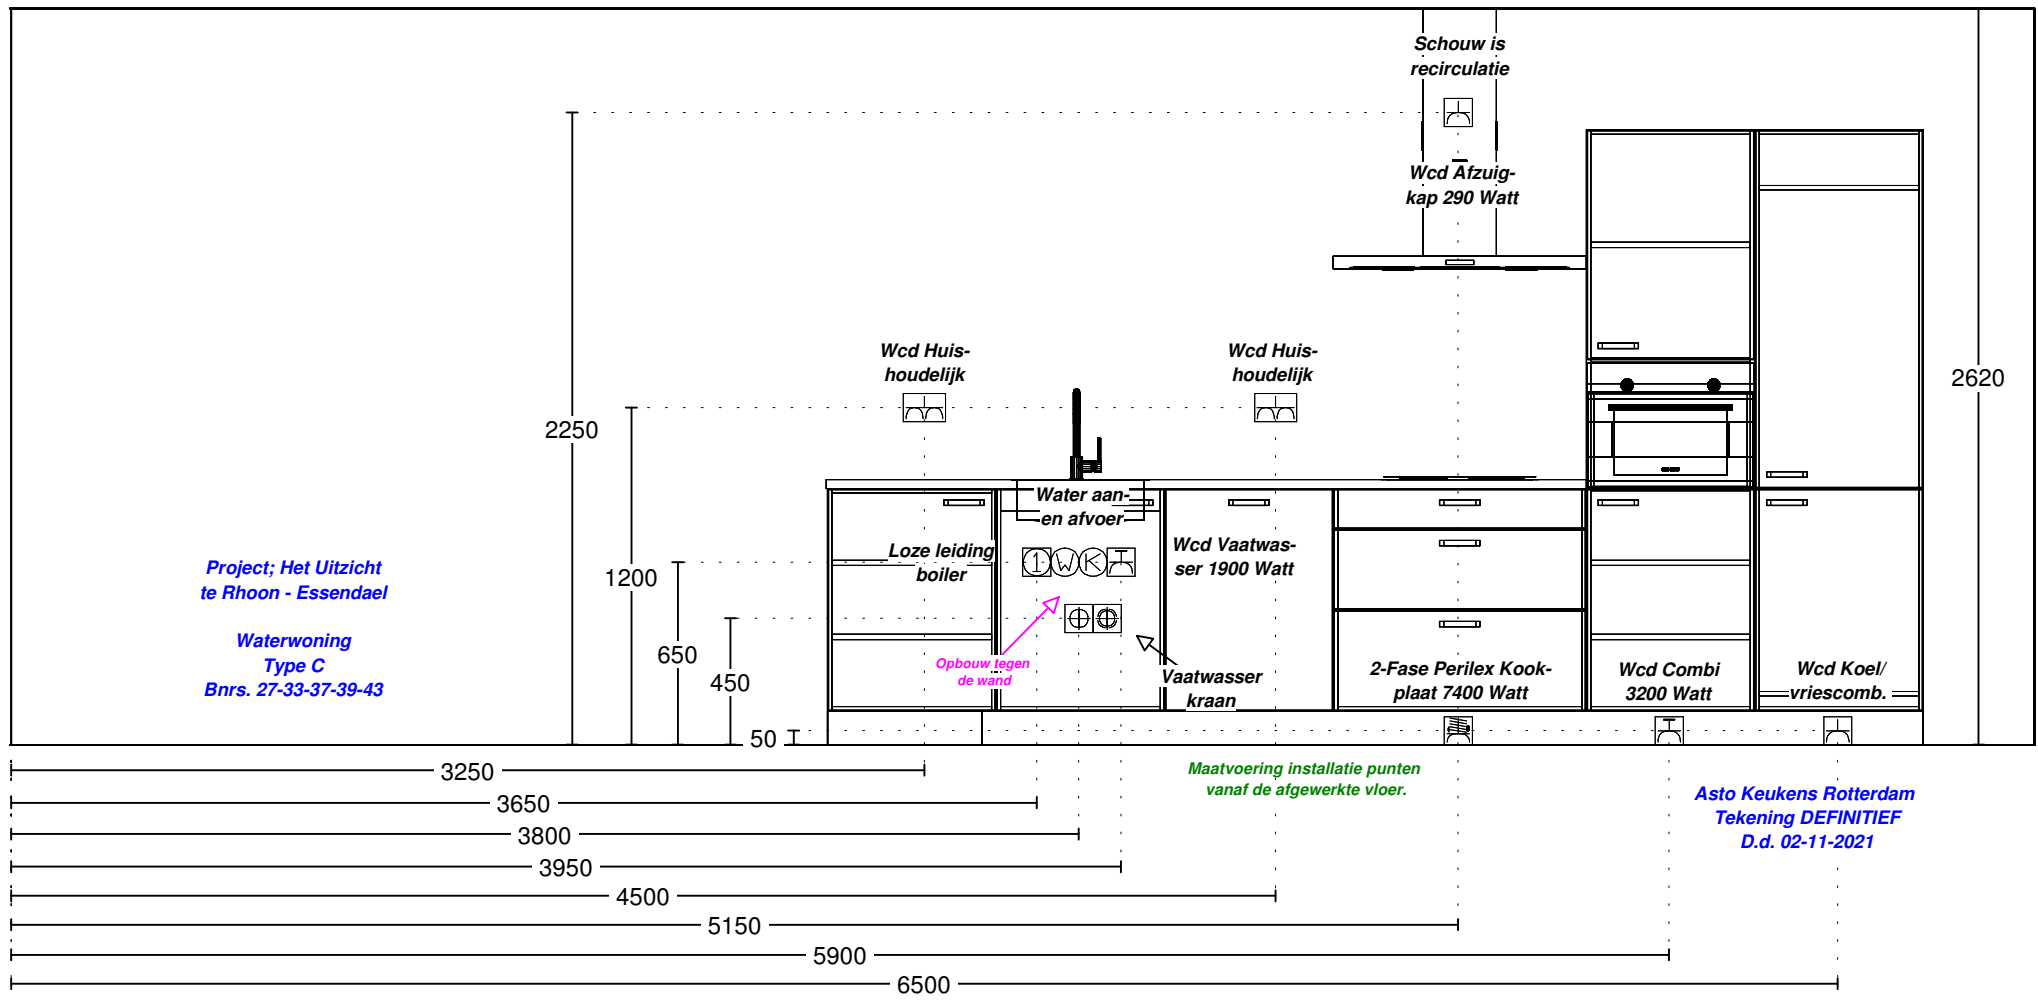

*(Interne notitie PE:
tbv install off zie ver-
kooptek voor overige
install punten)*

*Verplaatsen in muren, plafond en vloer
mogelijk. (vloerpotten niet mogelijk)*

*Spoeliland is NIET mogelijk.
Riolering en wandaansluitpunten uitsluitend
mogelijk binnen de huidige keukenpositie.*

*Project; Het Uitzicht
te Rhooon - Essendael*

*Waterwoning
Type C
Bnrs. 27-33-37-39-43*

*Asto Keukens Rotterdam
Tekening DEFINITIEF
D.d. 02-11-2021*

KEUKEN OP 1E VERDIEPING!

DEZE TEKENING IS NIET BINDEND	Client: BPD Ontwikkeling BV	Merk: Nobilia v. 236	Kleuren zijn indicatief en dus niet bindend.
	Ontwerp: x Het Uitzicht - Waterwoning Type C	Model: Laser	
	Verkoper: Asto Keukens	Greep: Damast wit	
	Datum: 2/11/21	Schaal Beeldvullend	

Merk: Nobilia v. 236
 Model: Laser
 Greep: Damast wit
 Schaal: Beeldvullend

Kleuren zijn indicatief
 en dus niet bindend.