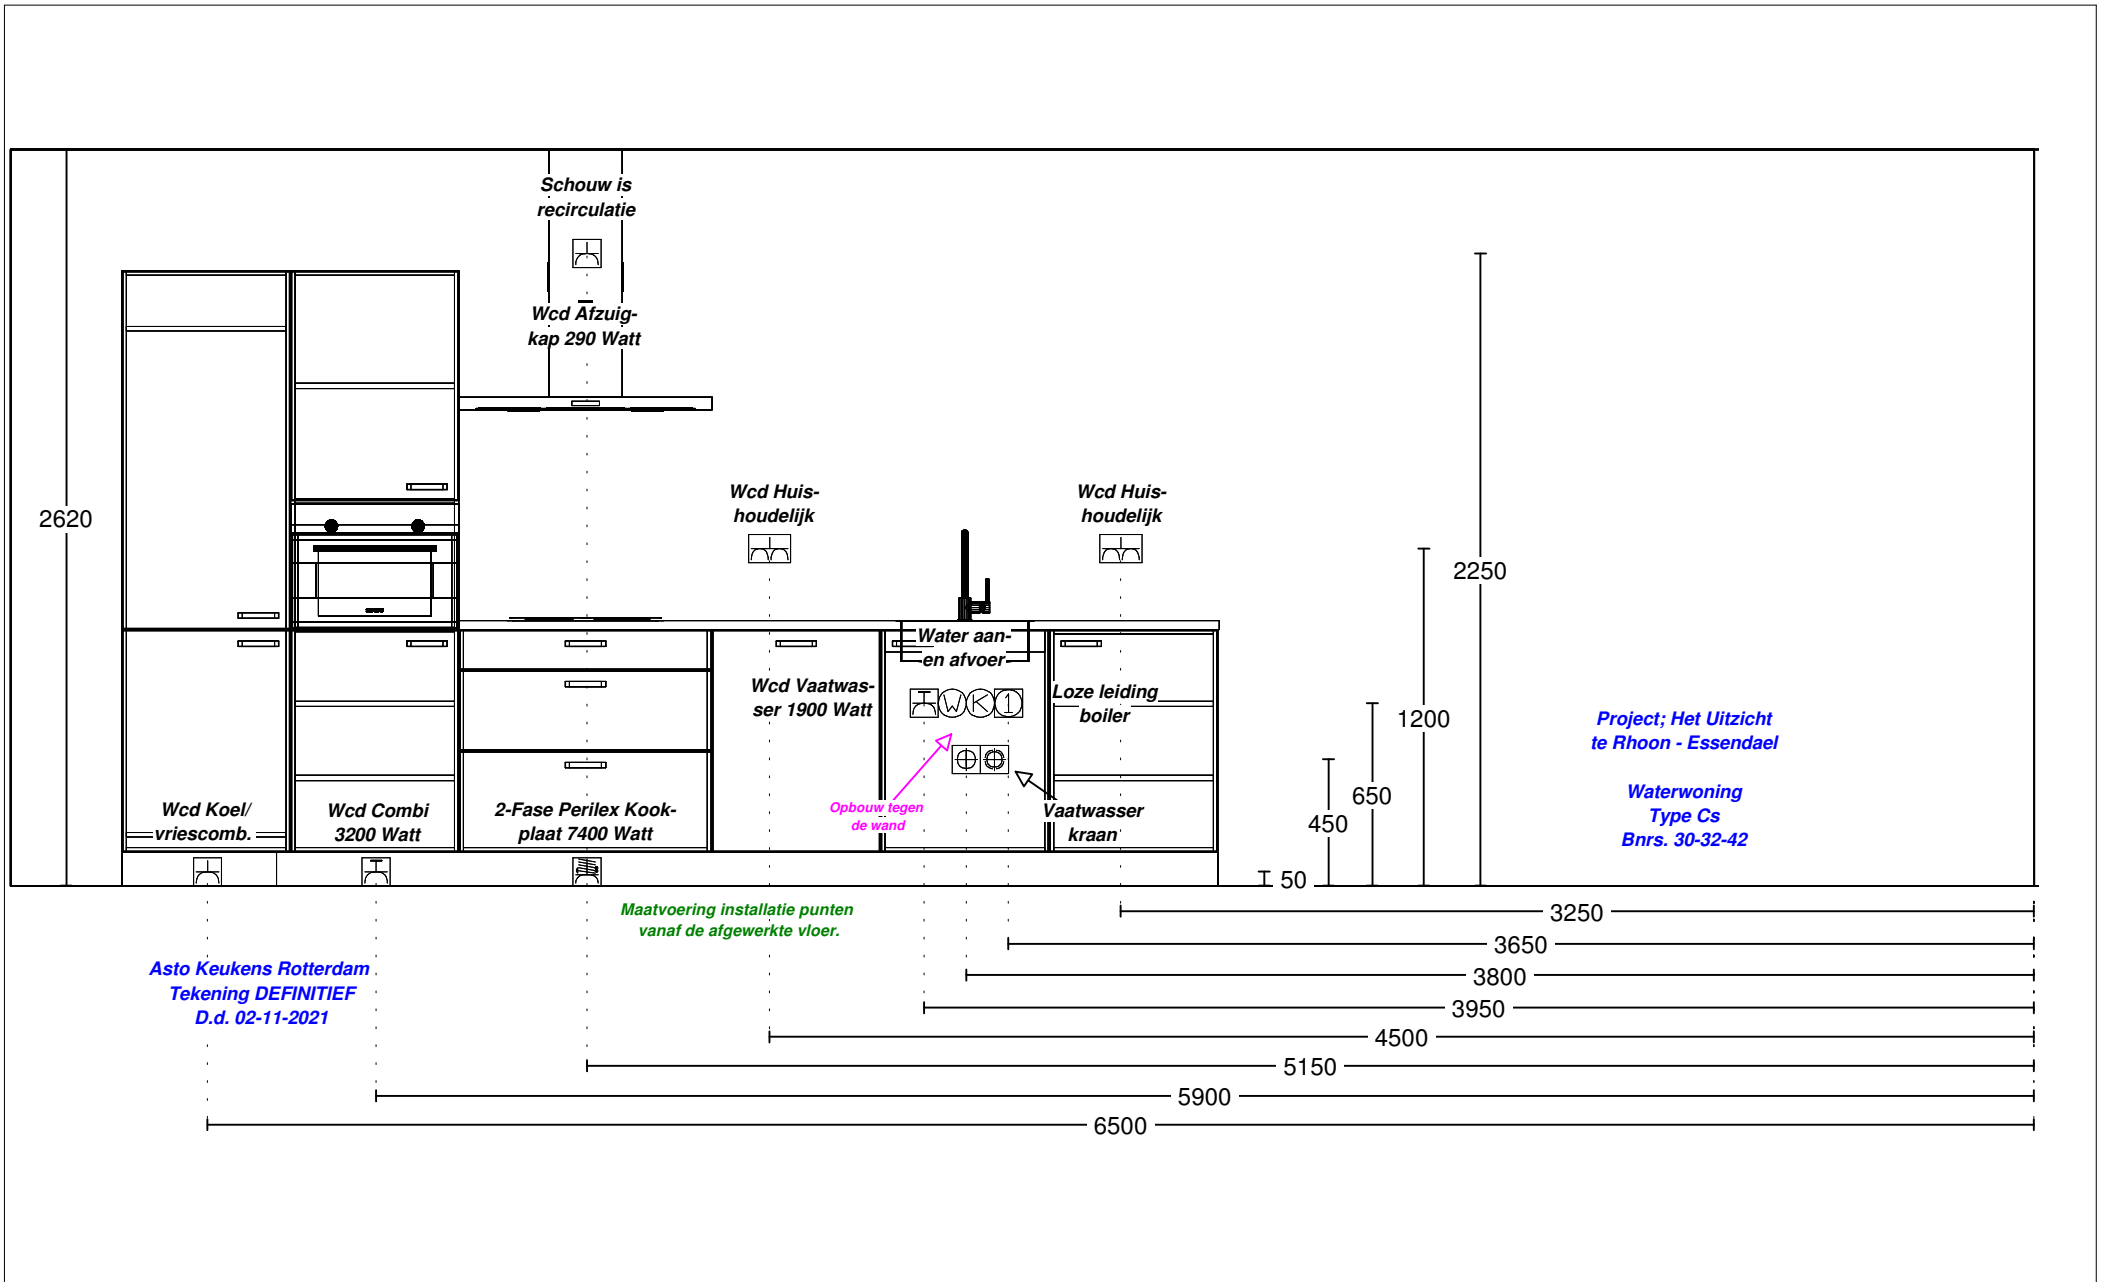

Verplaatsen in muren, plafond en vloer mogelijk. (vloerpotten niet mogelijk)

Spoeleiland is NIET mogelijk.
Riolering en wandaansluitpunten uitsluitend mogelijk binnen de huidige keukenpositie.

(Interne notitie PE: tbv install off zie verkooptek voor overige install punten)

Asto Keukens Rotterdam
Tekening DEFINITIEF
D.d. 02-11-2021

Project; Het Uitzicht
te Rhoon - Essendael

Waterwoning
Type Cs
Bnrs. 30-32-42

KEUKEN OP 1E VERDIEPING!

DEZE TEKENING IS NIET BINDEND

Client: BPD Ontwikkeling BV
Ontwerp: x Het Uitzicht - Waterwoning Type Cs
Verkoper: Asto Keukens
Datum: 2/11/21

Merk: Nobilia v. 236
Model: Laser
Greep: Damast wit
Schaal Beeldvullend

Kleuren zijn indicatief
en dus niet bindend.

DEZE TEKENING IS NIET BINDEND	Client: BPD Ontwikkeling BV	Merk: Nobilia v. 236	Kleuren zijn indicatief en dus niet bindend.
	Ontwerp: x Het Uitzicht - Waterwoning Type Cs	Model: Laser	
	Verkoper: Asto Keukens	Greep: Damast wit	
	Datum: 2/11/21	Schaal: Beeldvullend	