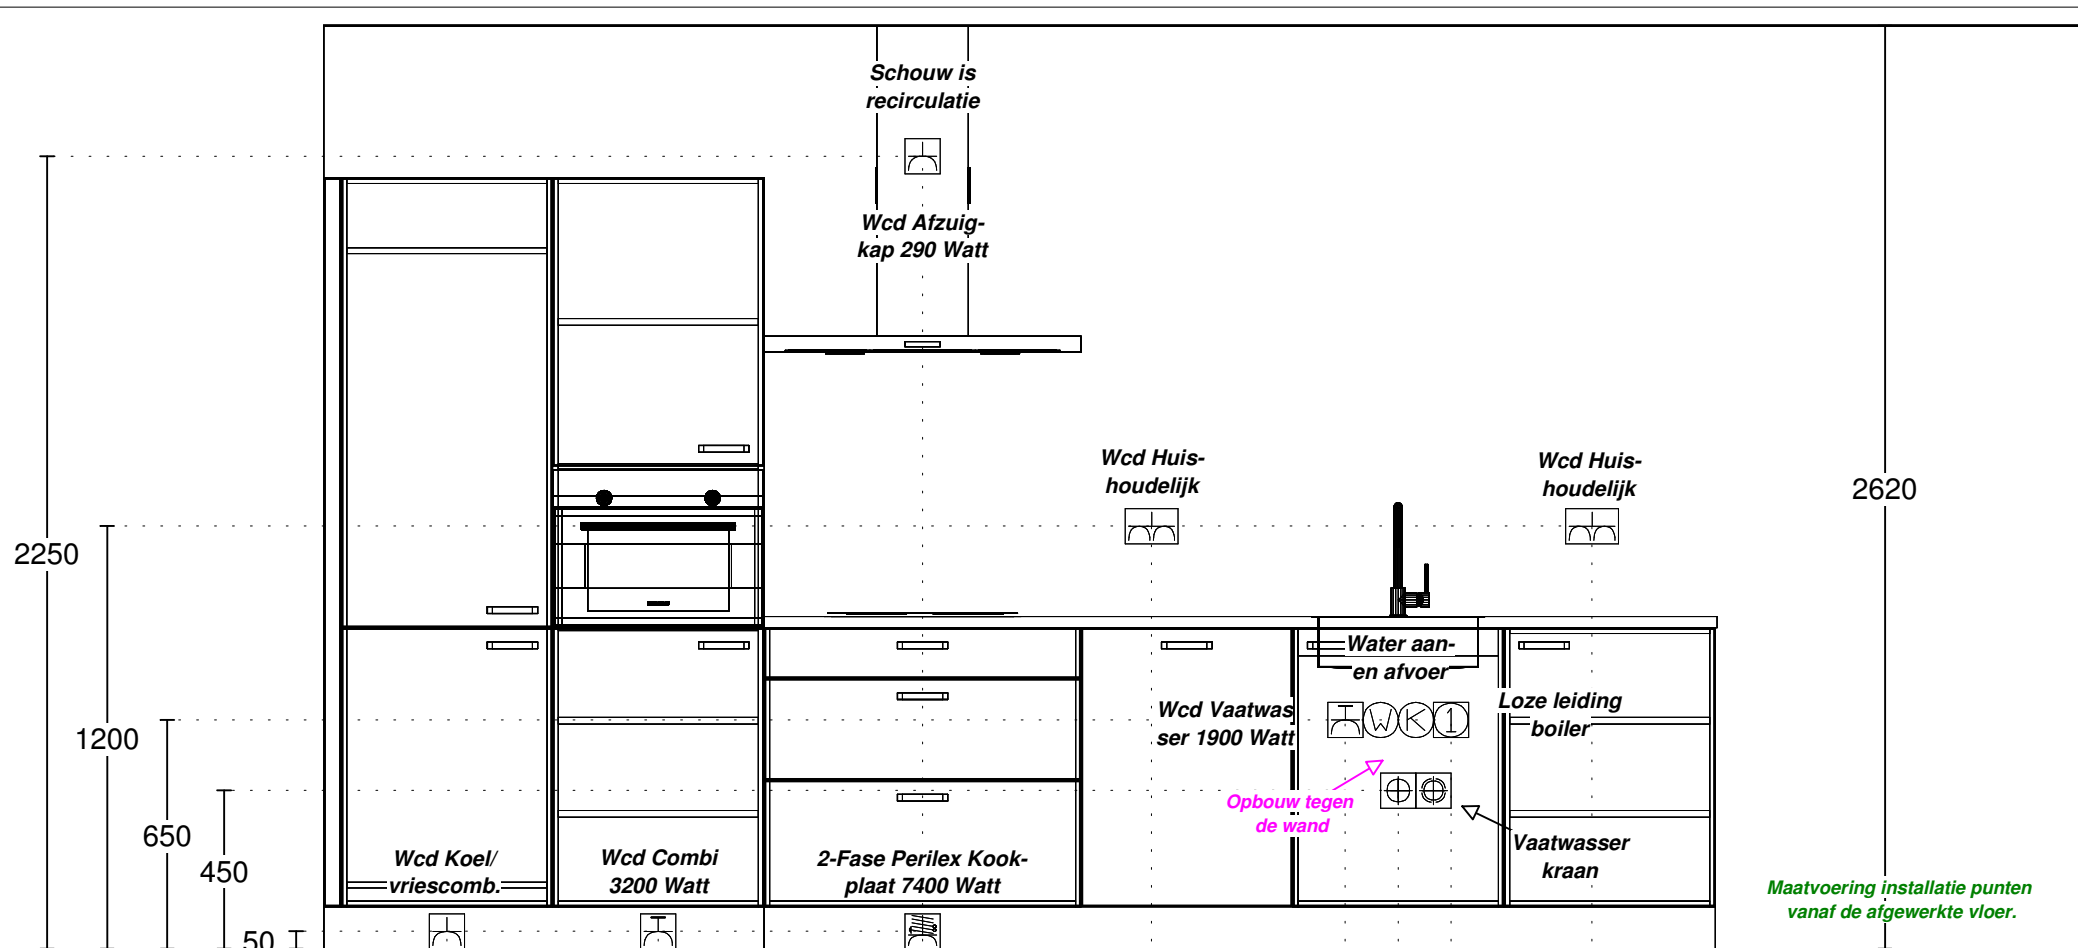

Project; Het Uitzicht
te Rhooon - Essendael

Rijwoningen
Type A
Bnrs. 2-4-5-14-16-17

Asto Keukens Rotterdam
Tekening DEFINITIEF
D.d. 02-11-2021

DEZE TEKENING IS NIET BINDEND

Client: BPD Ontwikkeling BV
Ontwerp: x Het Uitzicht - Rijwoning Type A
Verkoper: Asto Keukens
Datum: 2/11/21

Merk: Nobilia v. 236
Model: Laser
Greep: Damast wit
Schaal: Beeldvullend

Kleuren zijn indicatief
en dus niet bindend.