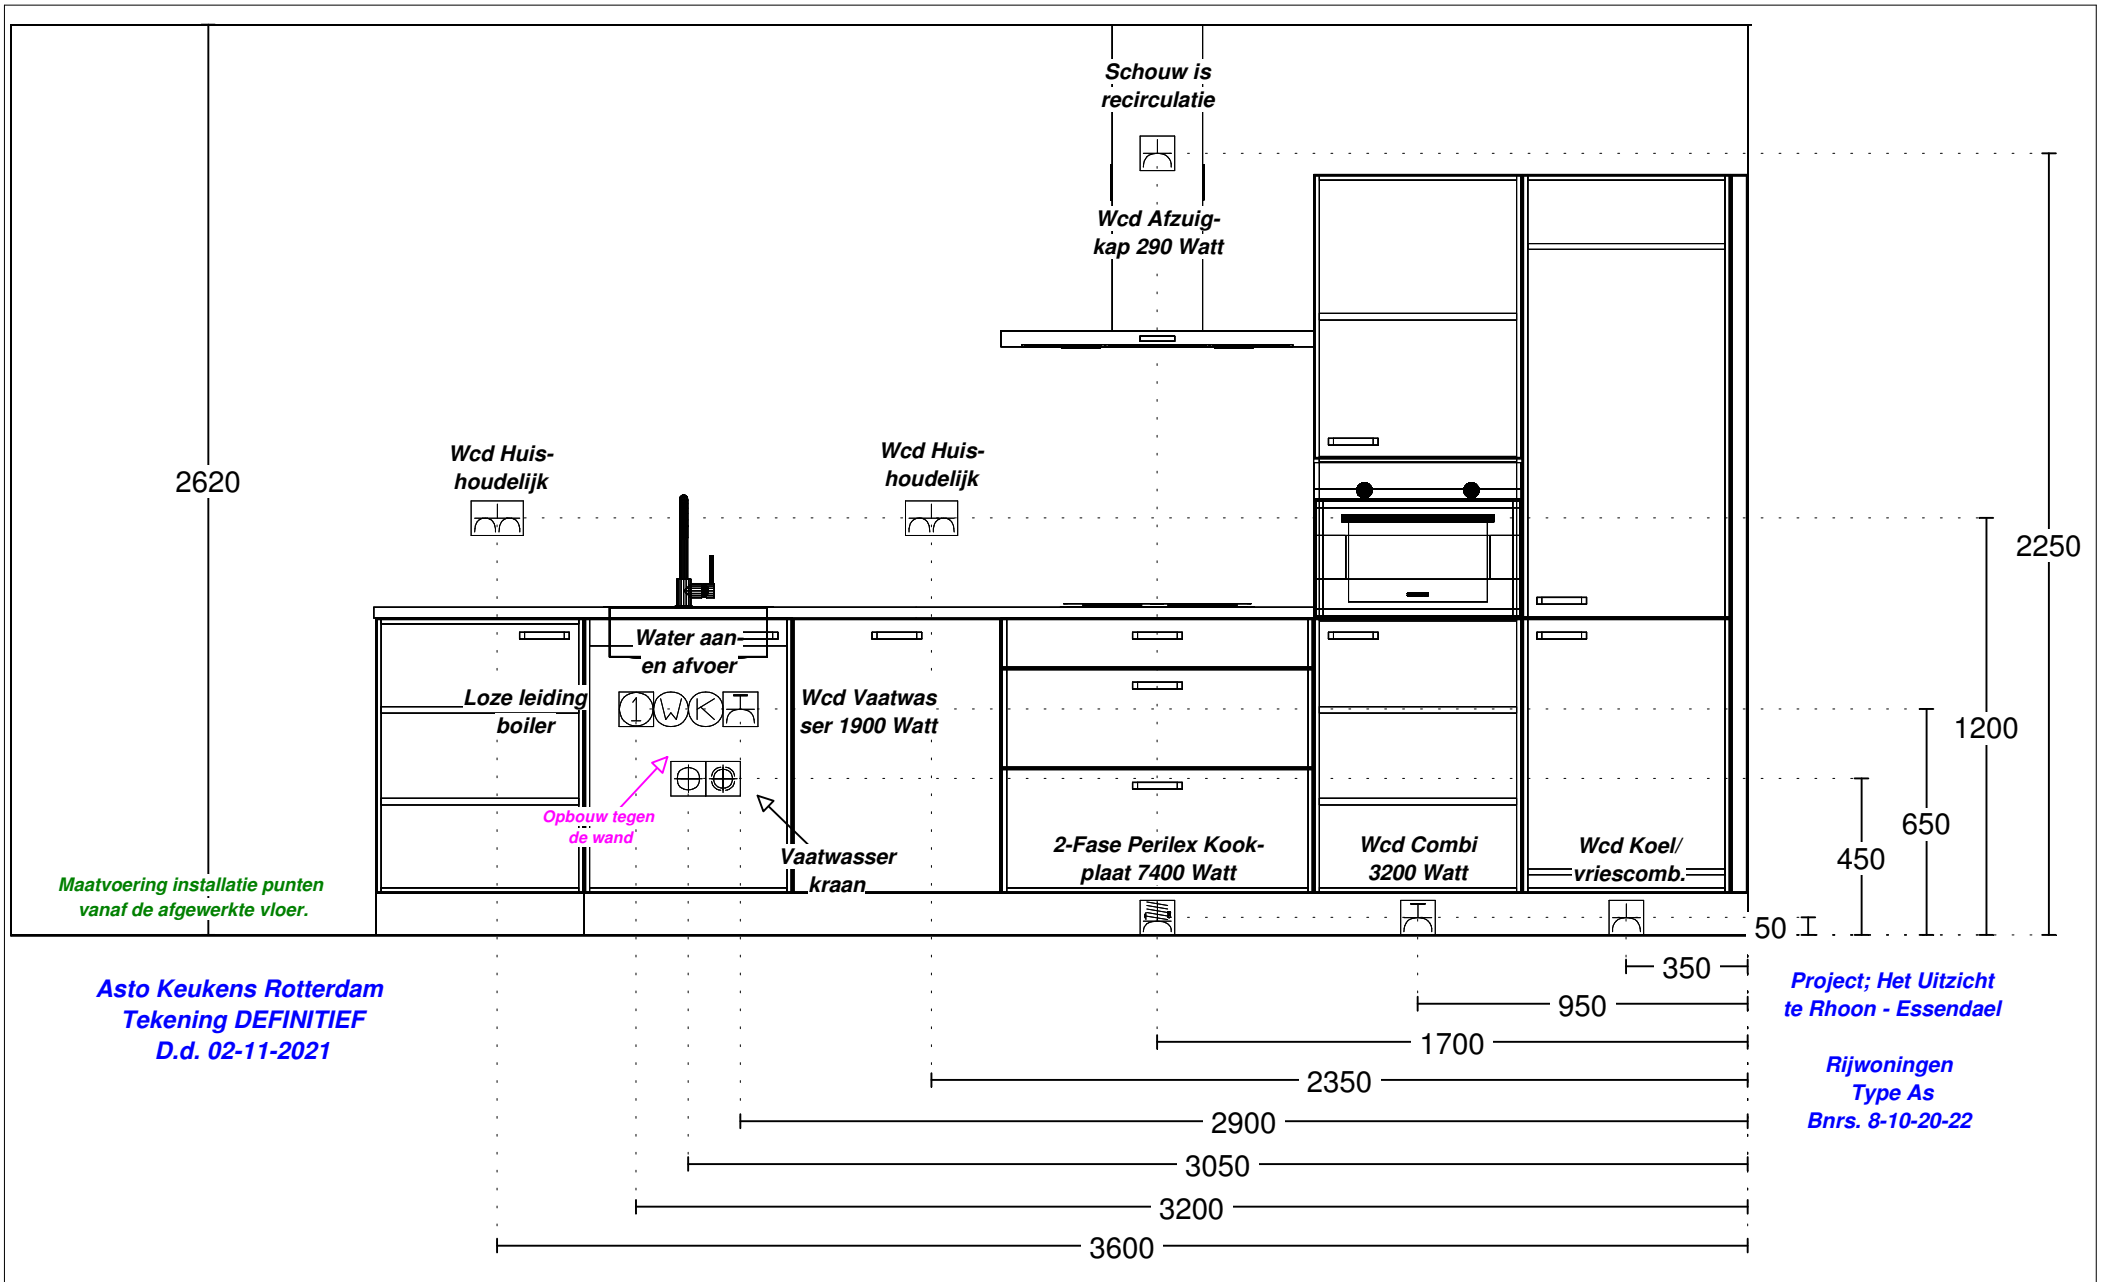

DEZE TEKENING IS NIET BINDEND

Client: BPD Ontwikkeling BV
Ontwerp: x Het Uitzicht - Rijwoning Type As
Verkoper: Asto Keukens
Datum: 2/11/21

Merk: Nobilia v. 236
Model: Laser
Greep: Damast wit
Schaal: Beeldvullend

Kleuren zijn indicatief
en dus niet bindend.