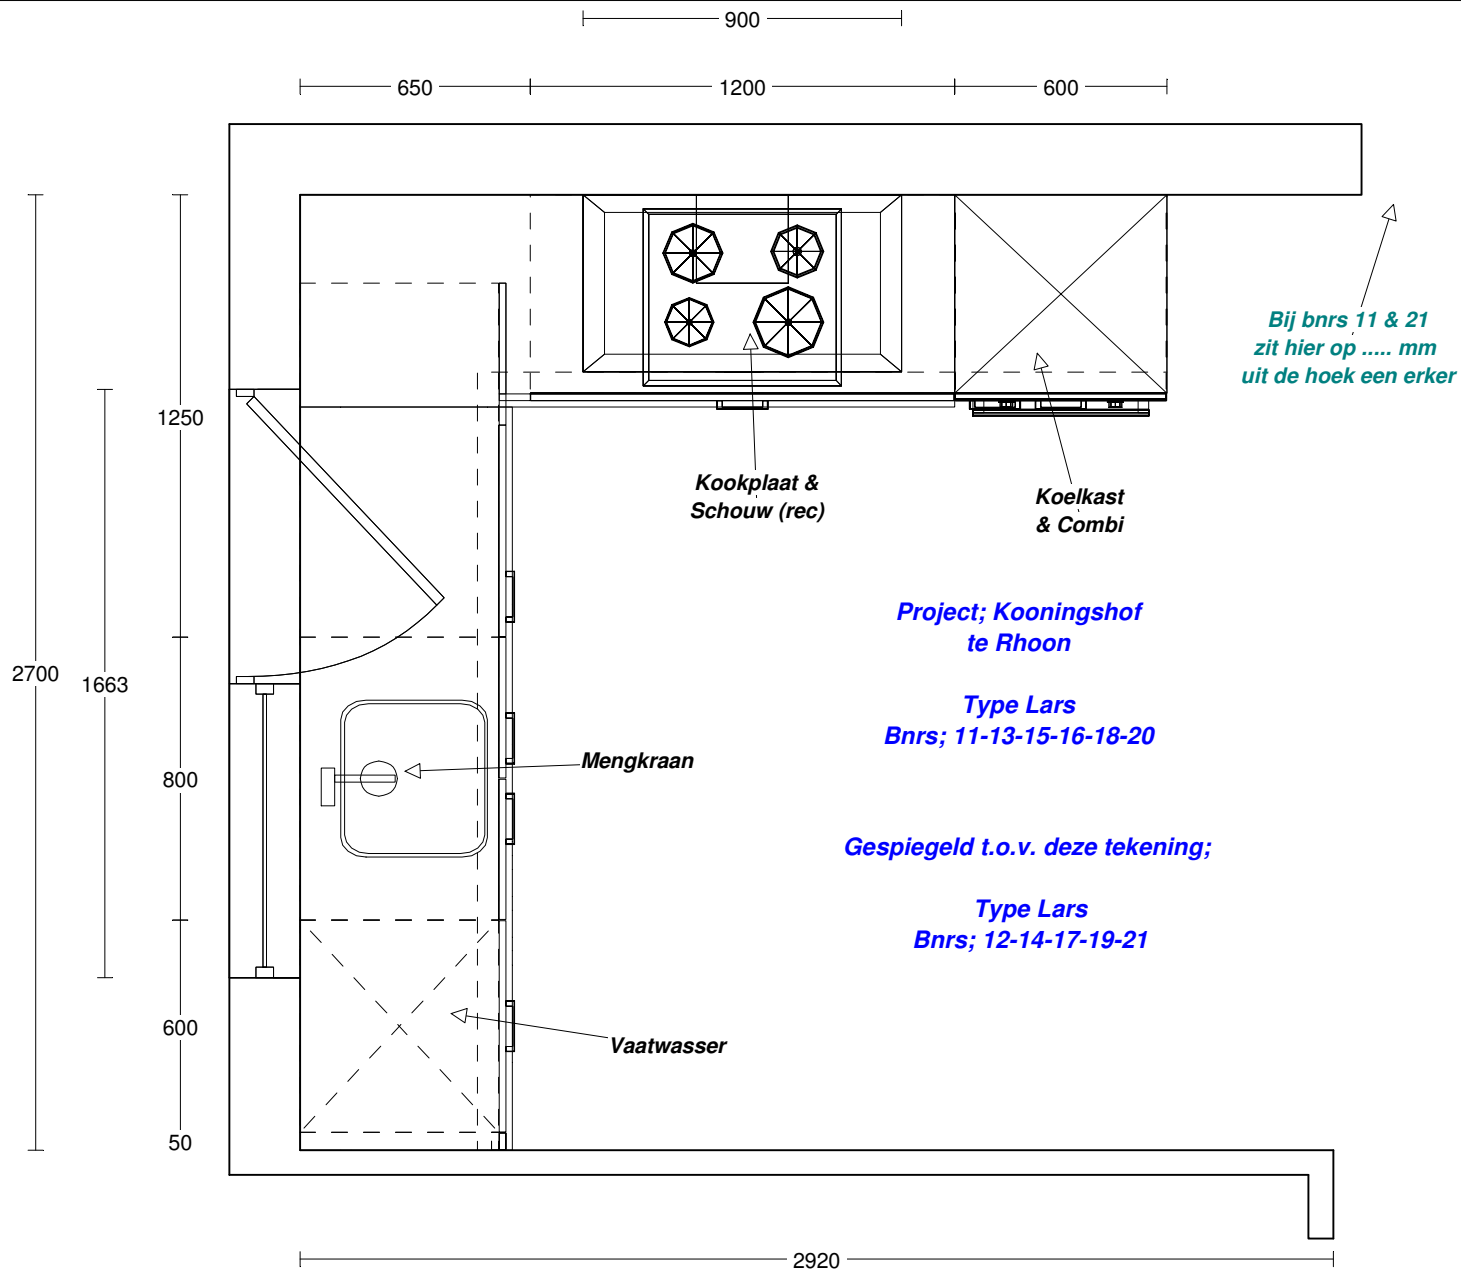

DEZE TEKENING IS NIET BINDEND

Client: Vorm 6D Wonen BV
Ontwerp: xx Kooningshof Type Lars
Verkoper: Asto Keukens Rotterdam
Datum: 19/6/20

Merk: Nobilia v. 235
Model: Laser
Greep: Damast wit
Schaal: Passende schaal

Kleuren zijn indicatief
en dus niet bindend.