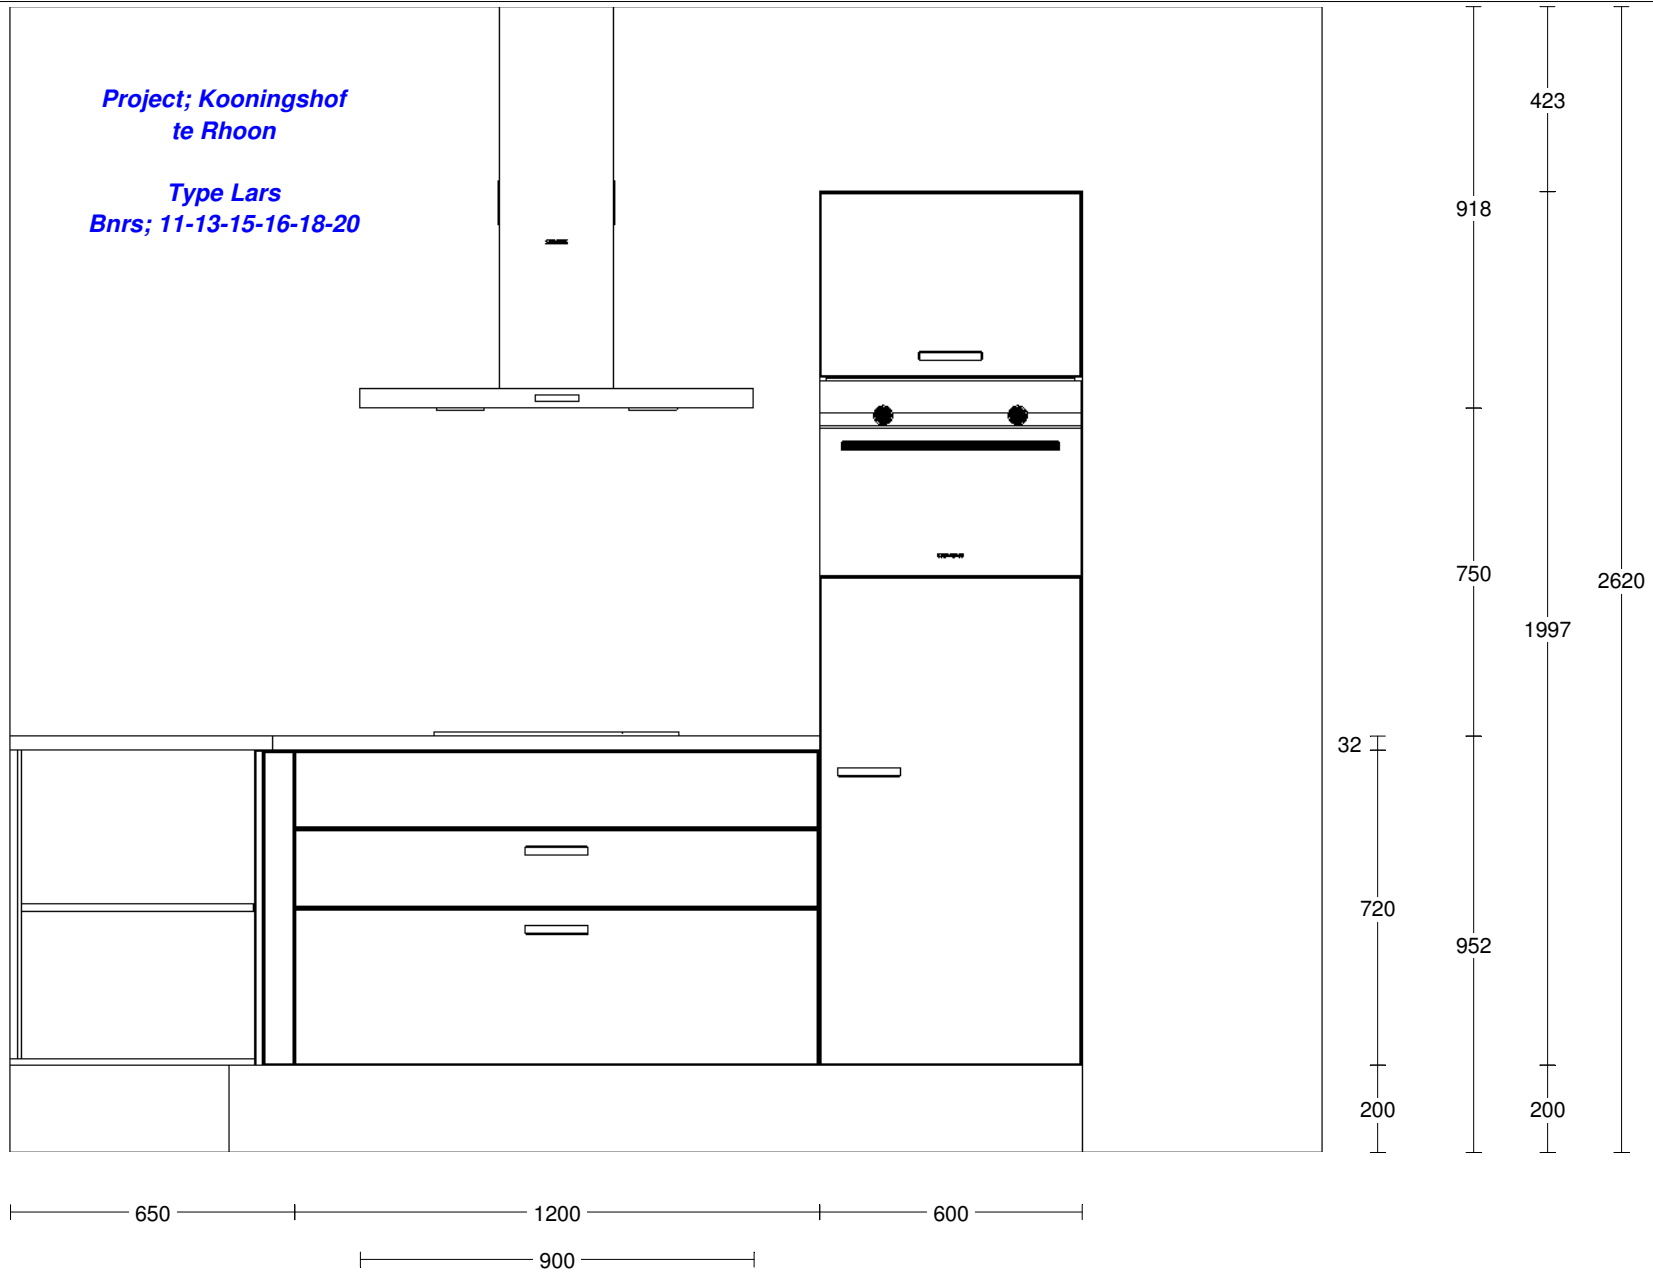

**Project; Kooningshof
te Rhoon**

**Type Lars
Bnrs; 11-13-15-16-18-20**

DEZE TEKENING IS NIET BINDEND

Client: Vorm 6D Wonen BV
Ontwerp: xx Kooningshof Type Lars
Verkoper: Asto Keukens Rotterdam
Datum: 19/6/20

Merk: Nobilia v. 235
Model: Laser
Greep: Damast wit
Schaal: Passende schaal

Kleuren zijn indicatief
en dus niet bindend.