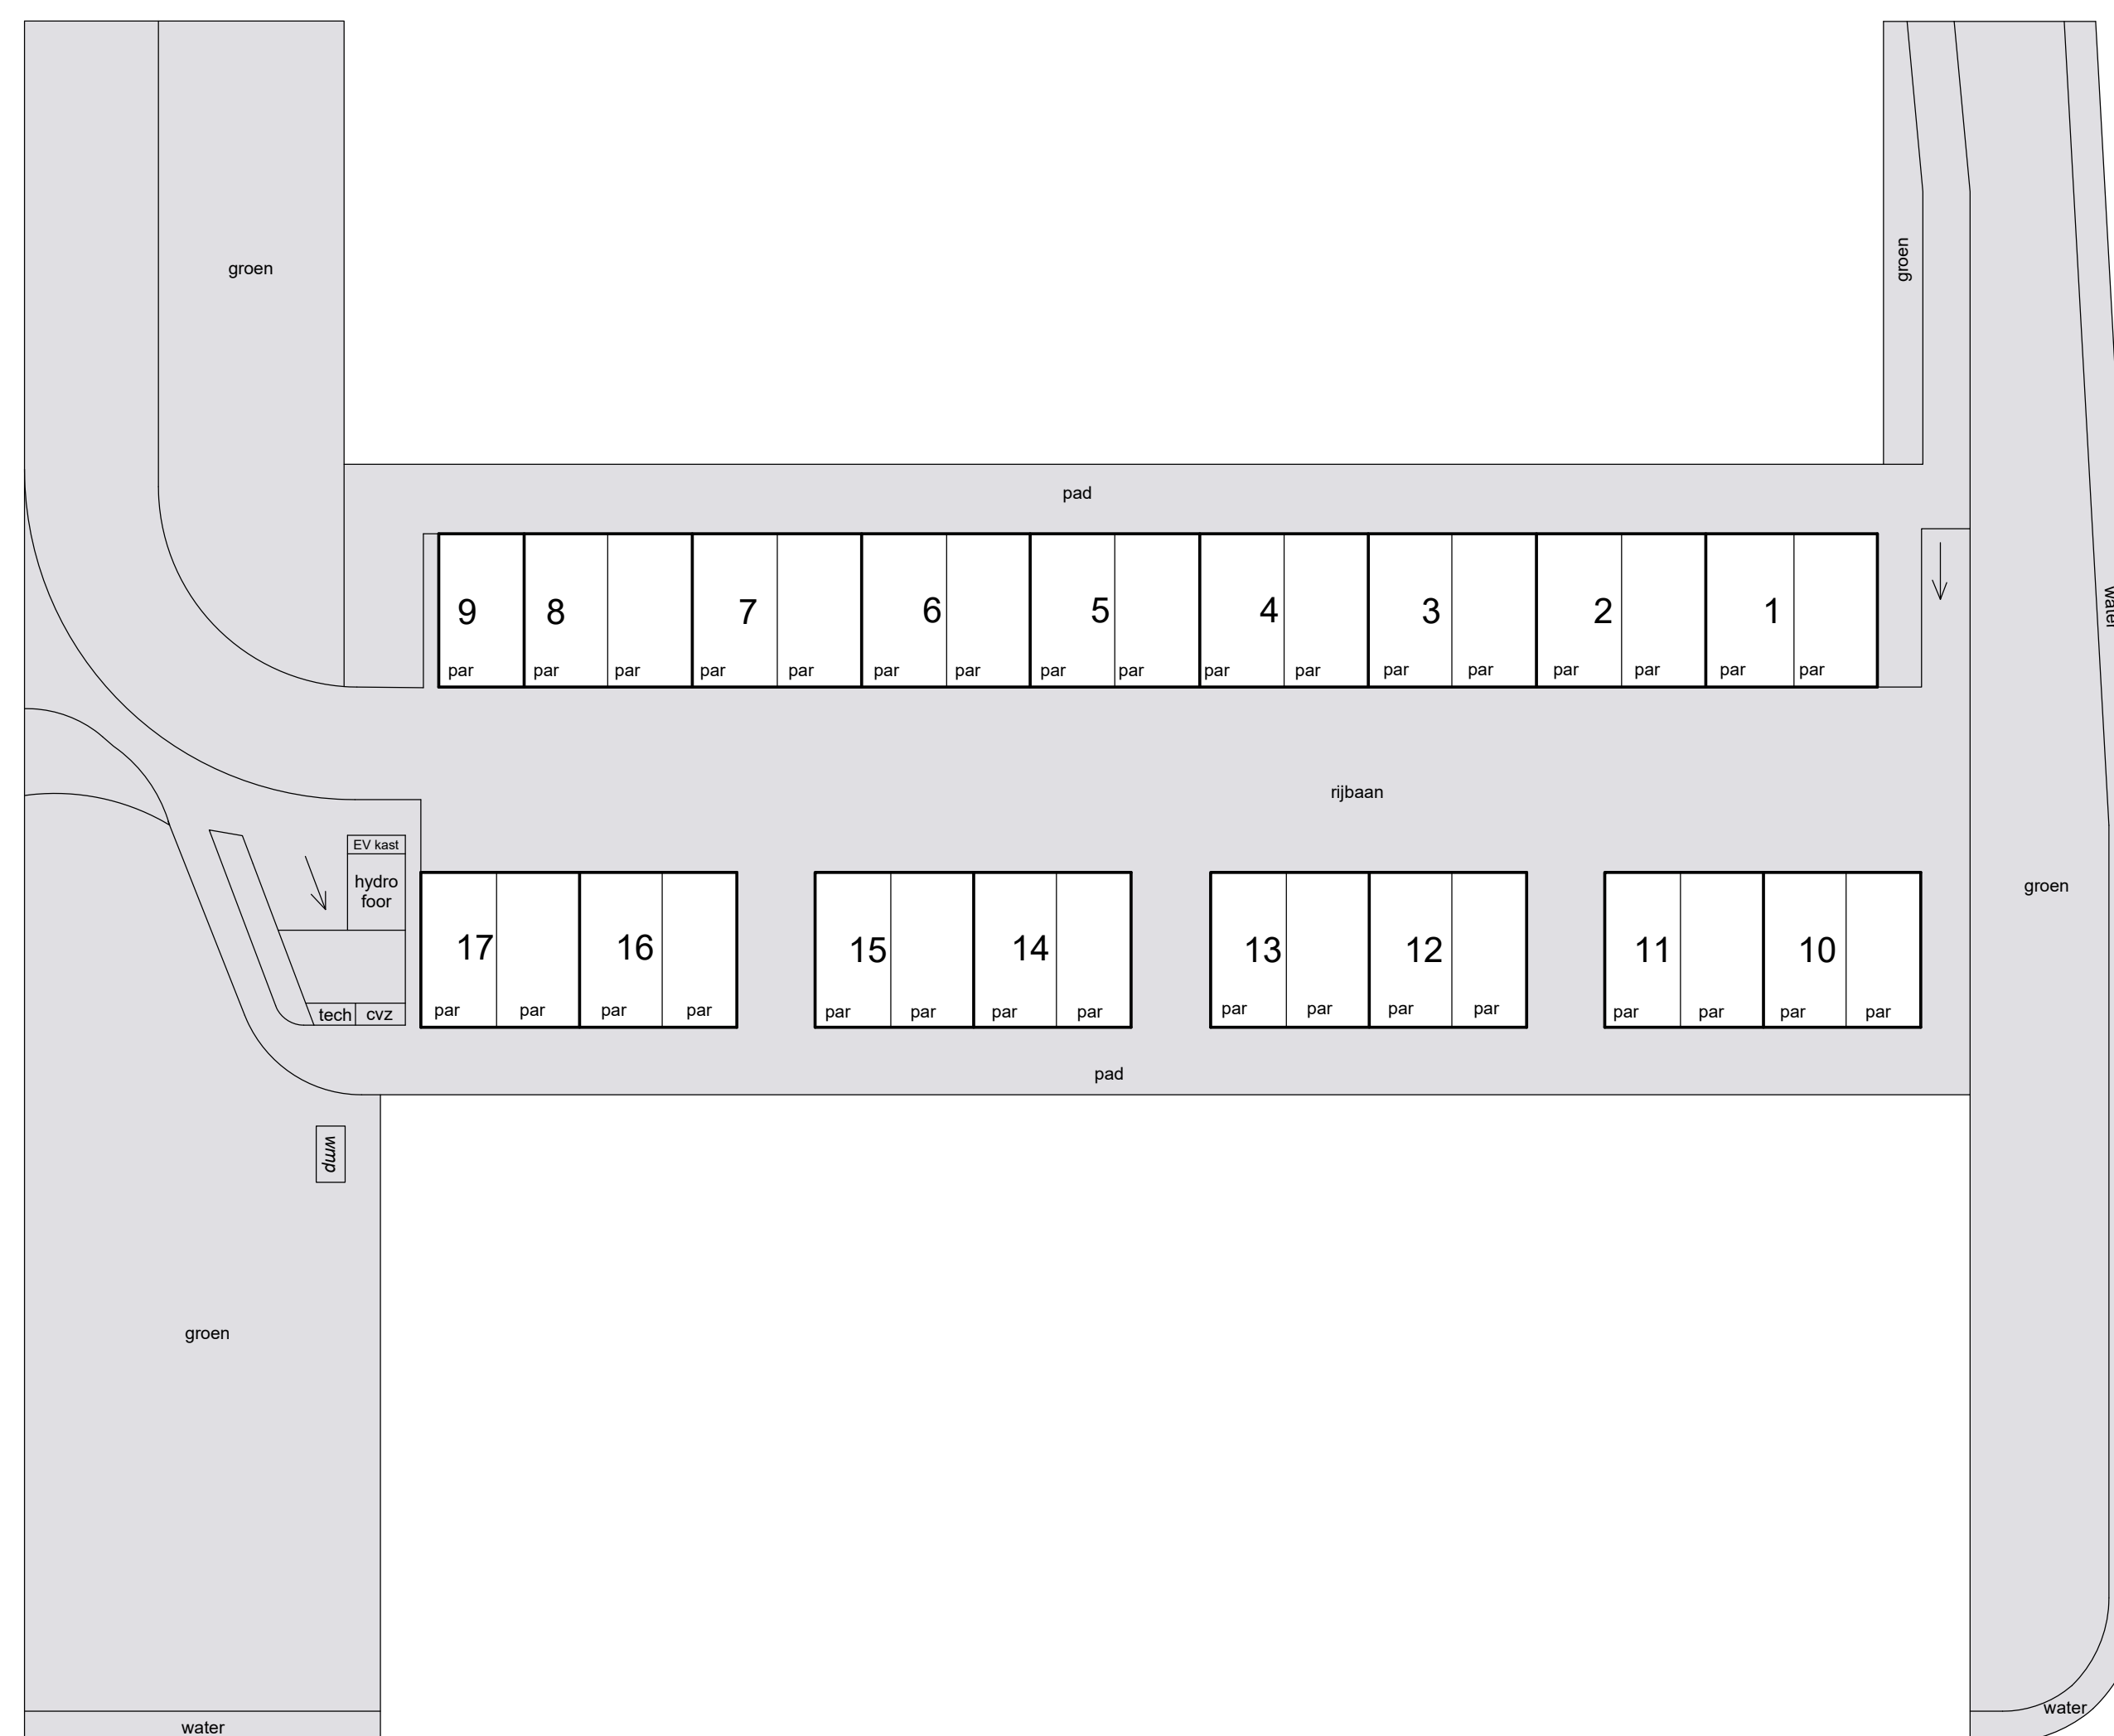

Schaal 1 : 200
 = Gemeenschappelijk

1e etage

Situatie 1 : 1000 Rhoon B

begane grond