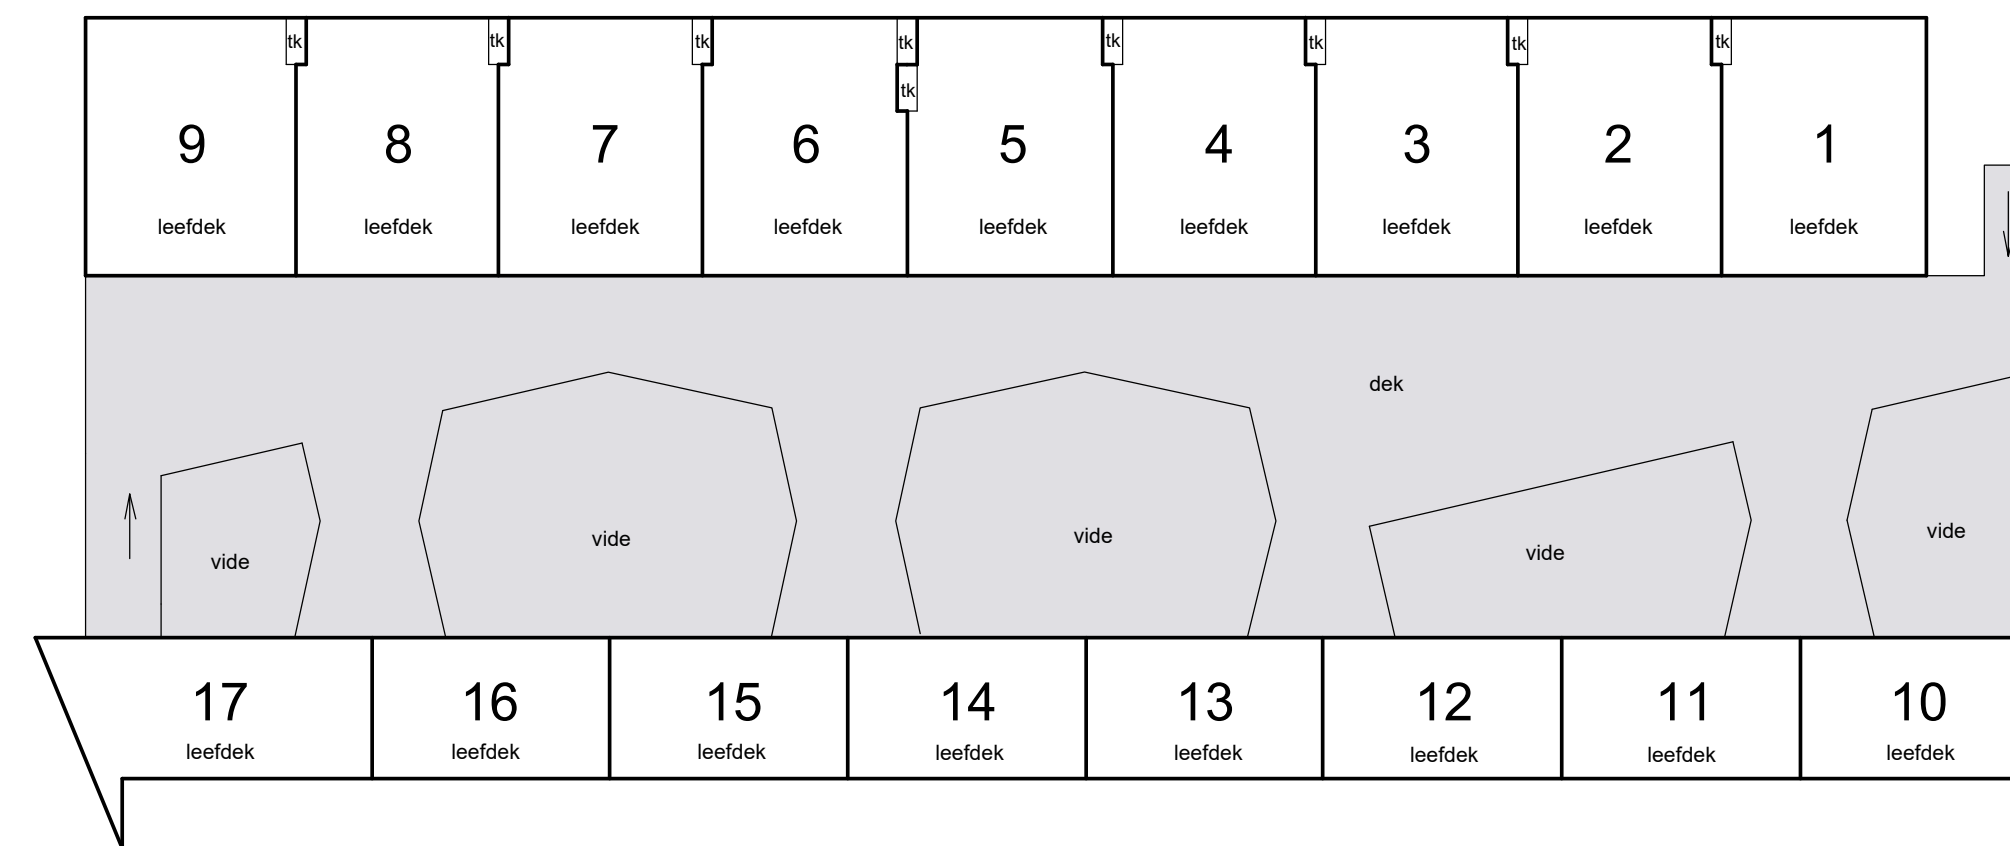

Schaal 1 : 200
 = Gemeenschappelijk

1e etage

Situatie 1 : 1000 Rhoon B

begane grond