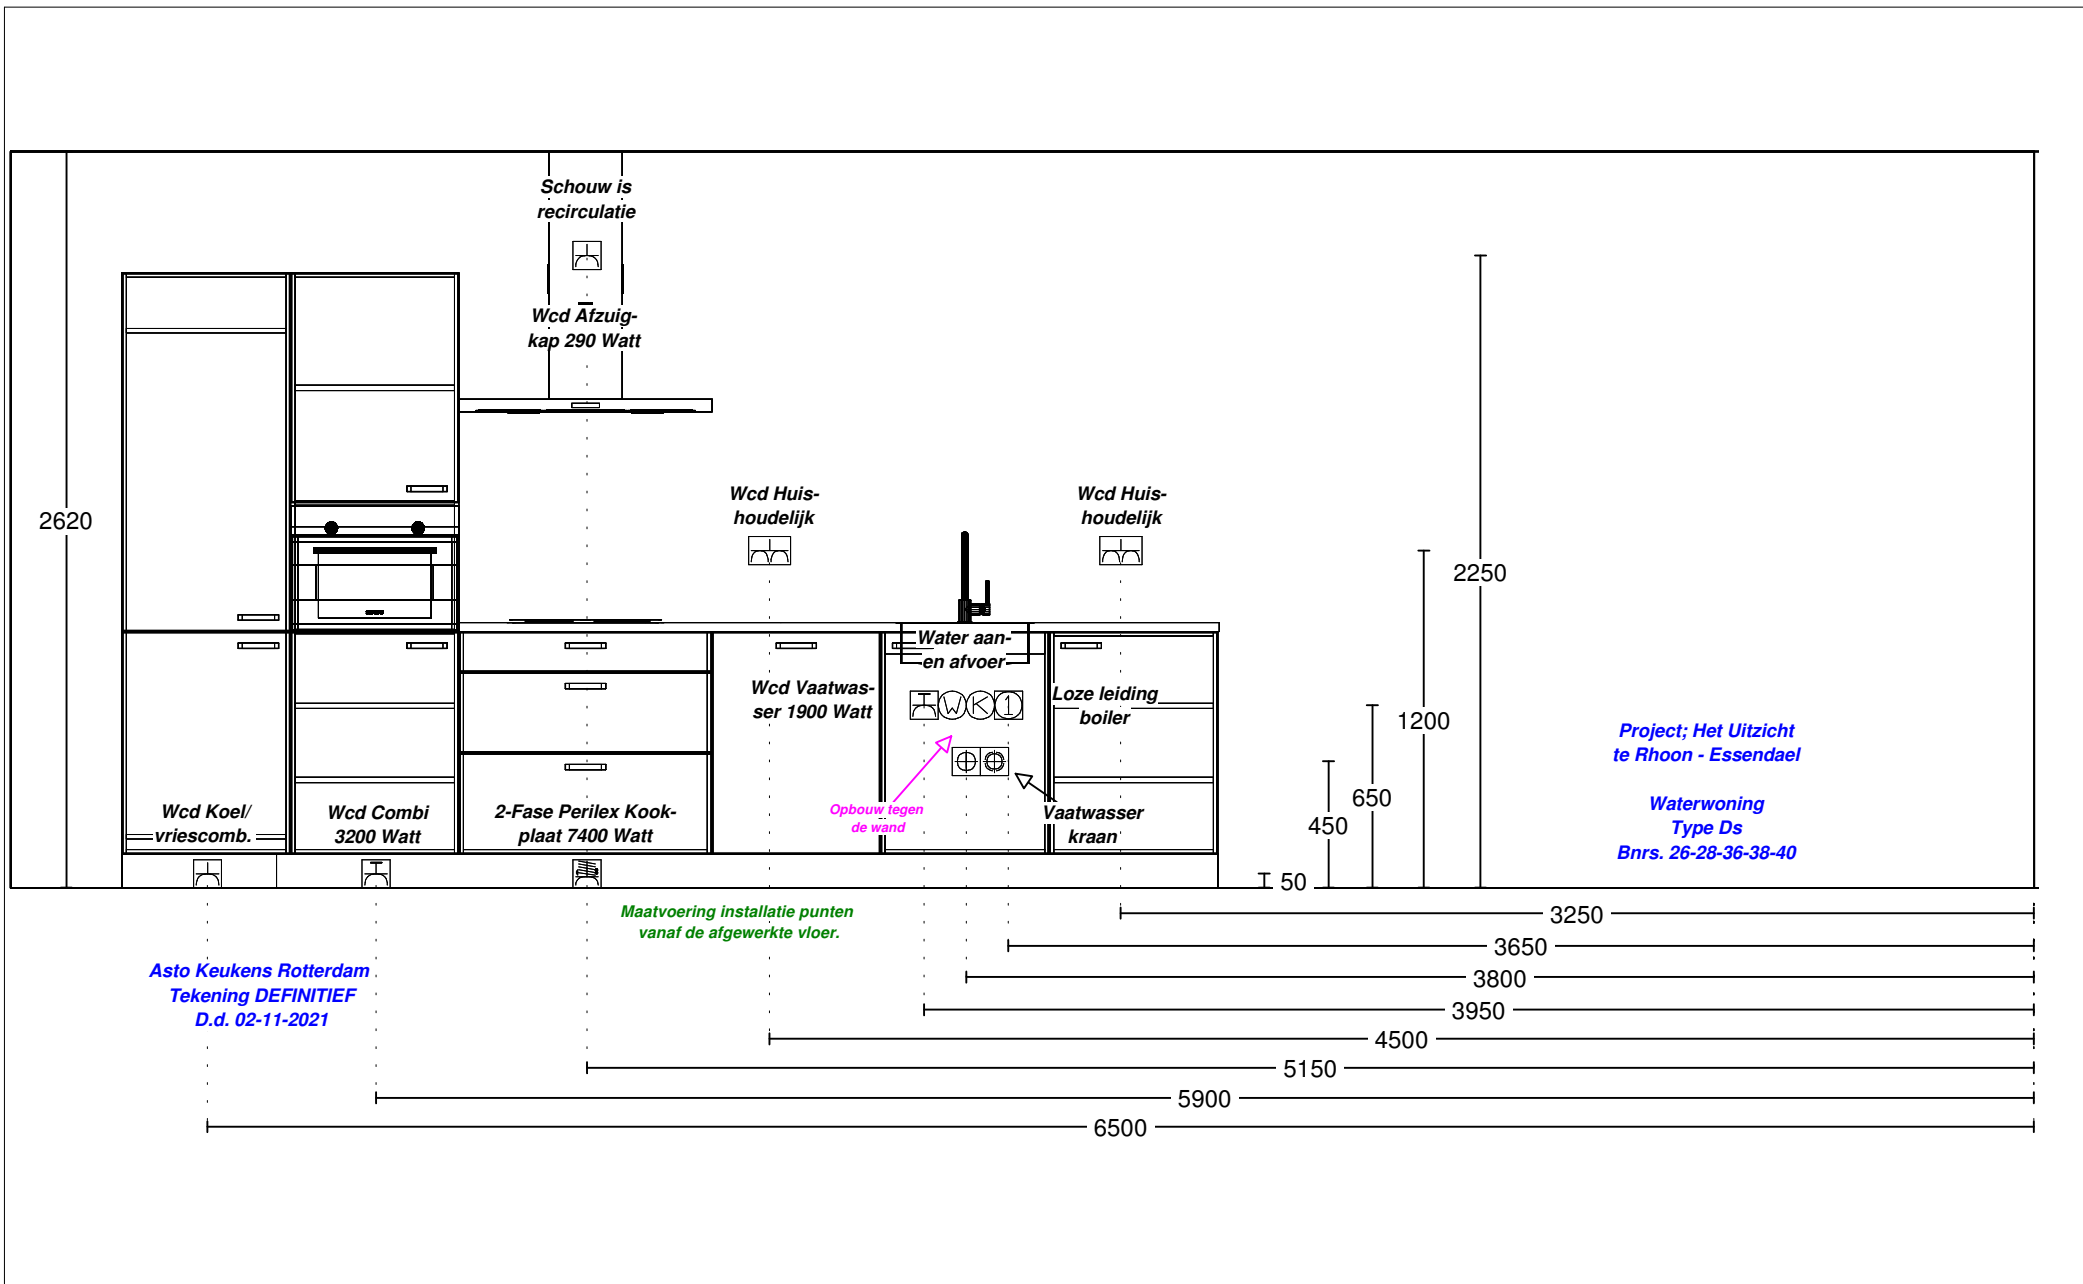

Asto Keukens Rotterdam
Tekening DEFINITIEF
D.d. 02-11-2021

DEZE TEKENING IS NIET BINDEND	Client: BPD Ontwikkeling BV	Merk: Nobilia v. 236	Kleuren zijn indicatief en dus niet bindend.
	Ontwerp: x Het Uitzicht - Waterwoning Type Ds	Model: Laser	
	Verkoper: Asto Keukens	Greep: Damast wit	
	Datum: 2/11/21	Schaal: Beeldvullend