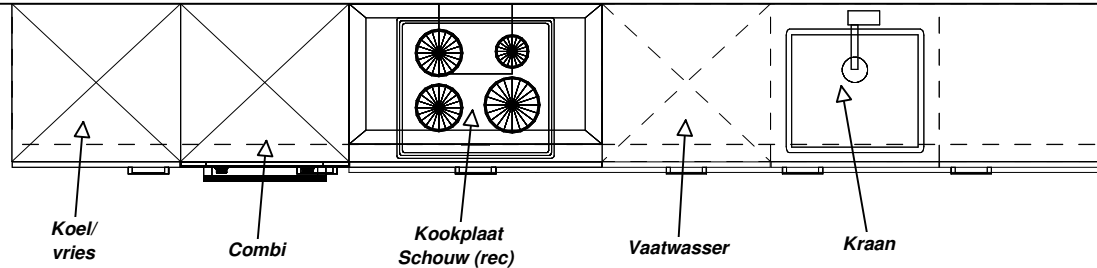

3905 2900

600 600 900 600 600 600 2905

Verplaatsen in muren, plafond en vloer mogelijk. (vloerpotten niet mogelijk)  
Spoeleiland is NIET mogelijk.  
Riolering en wandaansluitpunten uitsluitend mogelijk binnen de huidige keukenpositie.

(Interne notitie PE: tbv install off zie verkooptek voor overige install punten)

Asto Keukens Rotterdam  
Tekening DEFINITIEF  
D.d. 02-11-2021

Project; Het Uitzicht  
te Rhooon - Essendael

Waterwoning  
Type Ds  
Bnrs. 26-28-36-38-40