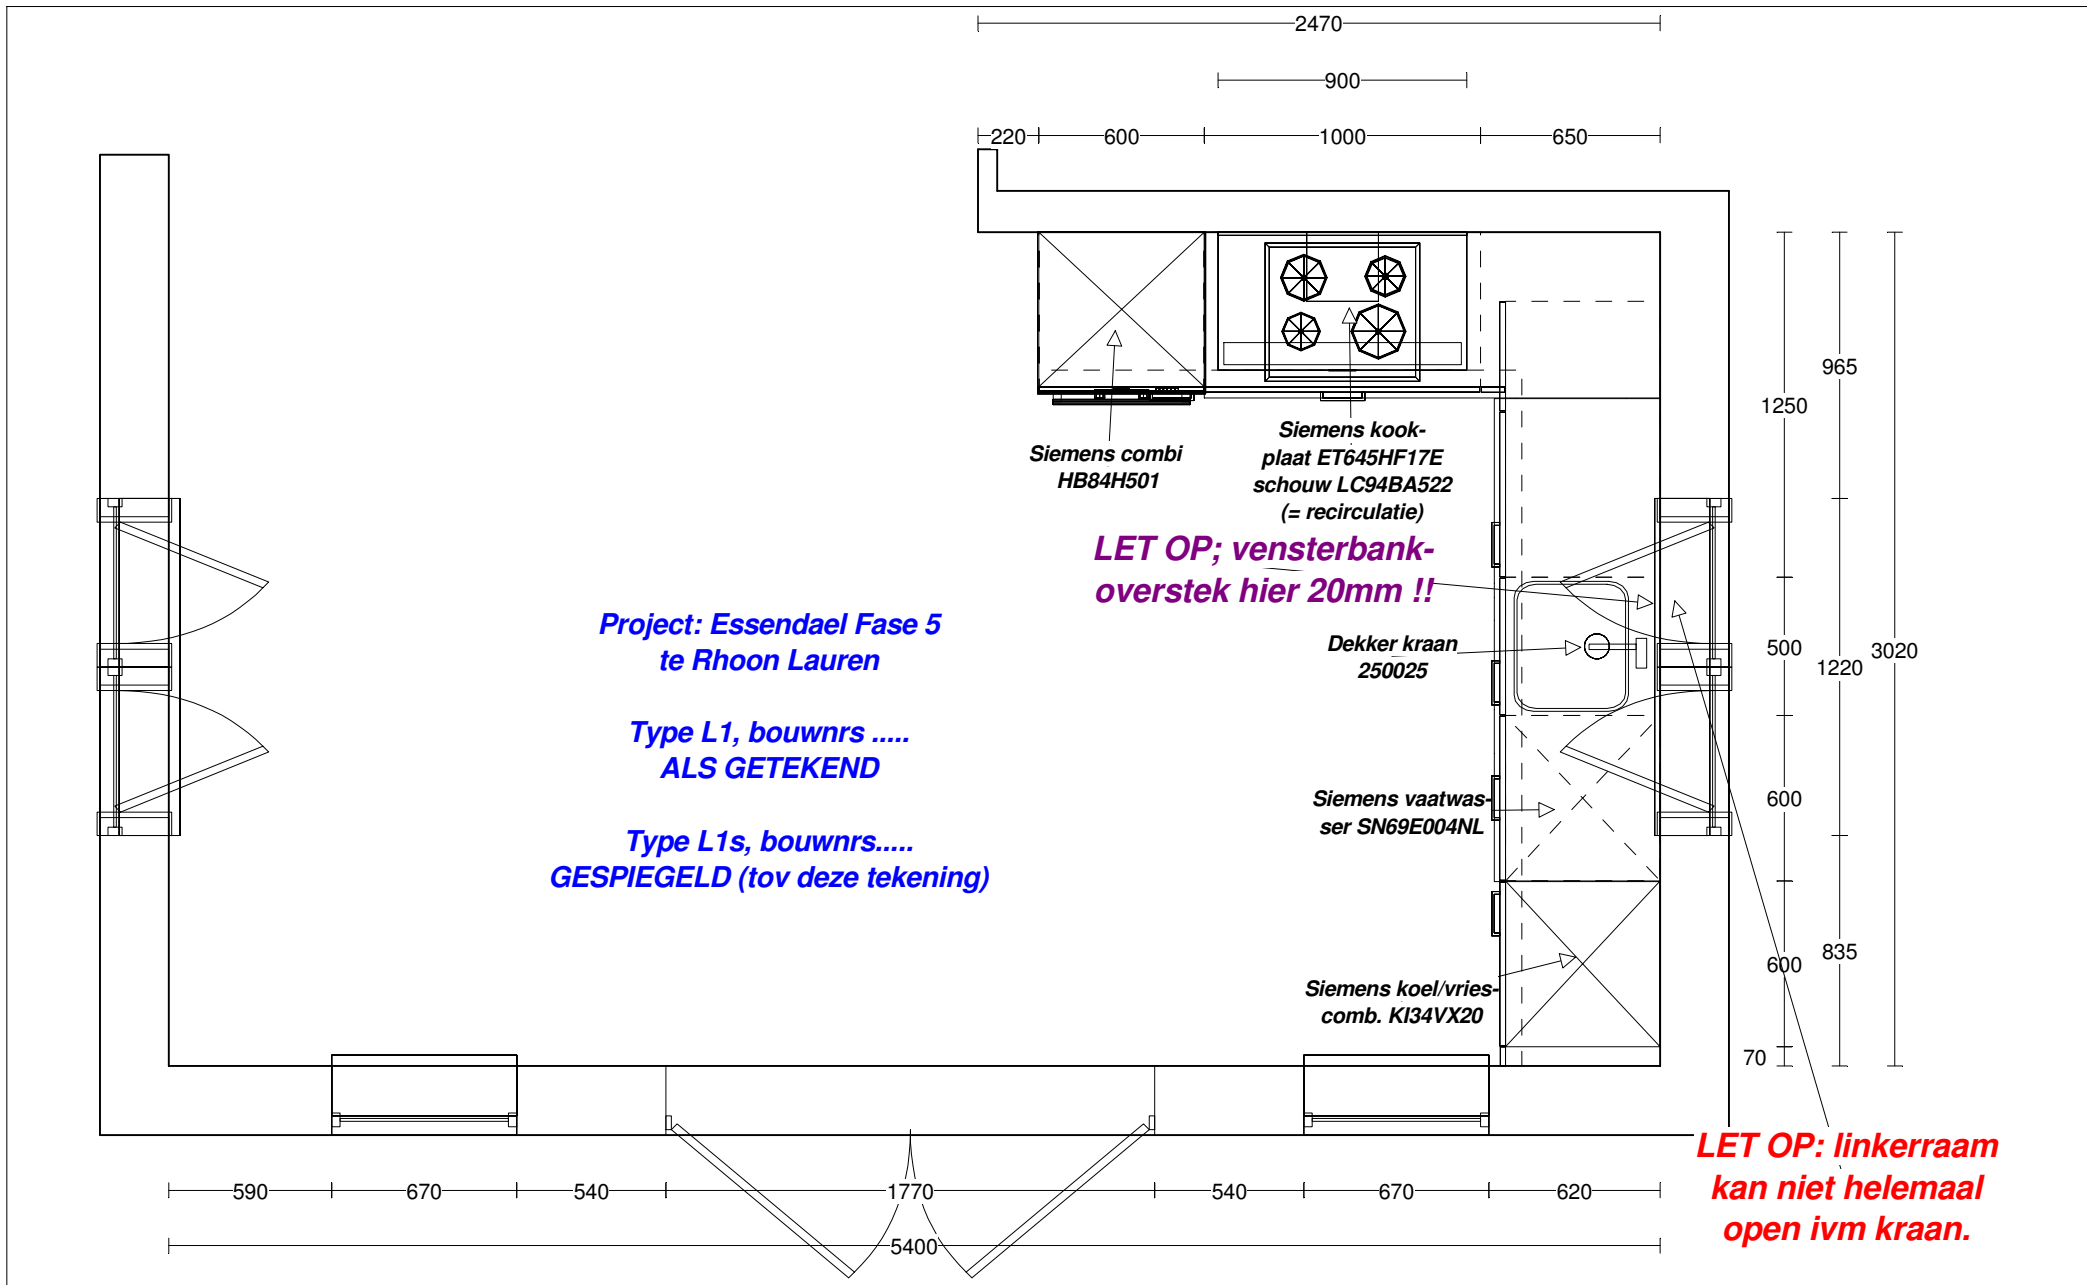

Asto Keukens BV Driemanssteeweg 170 3084 CB Rotterdam 010-44 30 210	Client: Bouwbedrijf Frans Vink & zonen Ontwerp: Essendael Fase 5 LAUREN L1 Verkoper: Datum: 5/4/17	Merk: Leicht v. 234 Model: Pinta Greep: metalen beugelgreep Schaal: Passende schaal	Deze tekening is niet bindend. Kleuren zijn indicatief en dus niet bindend.