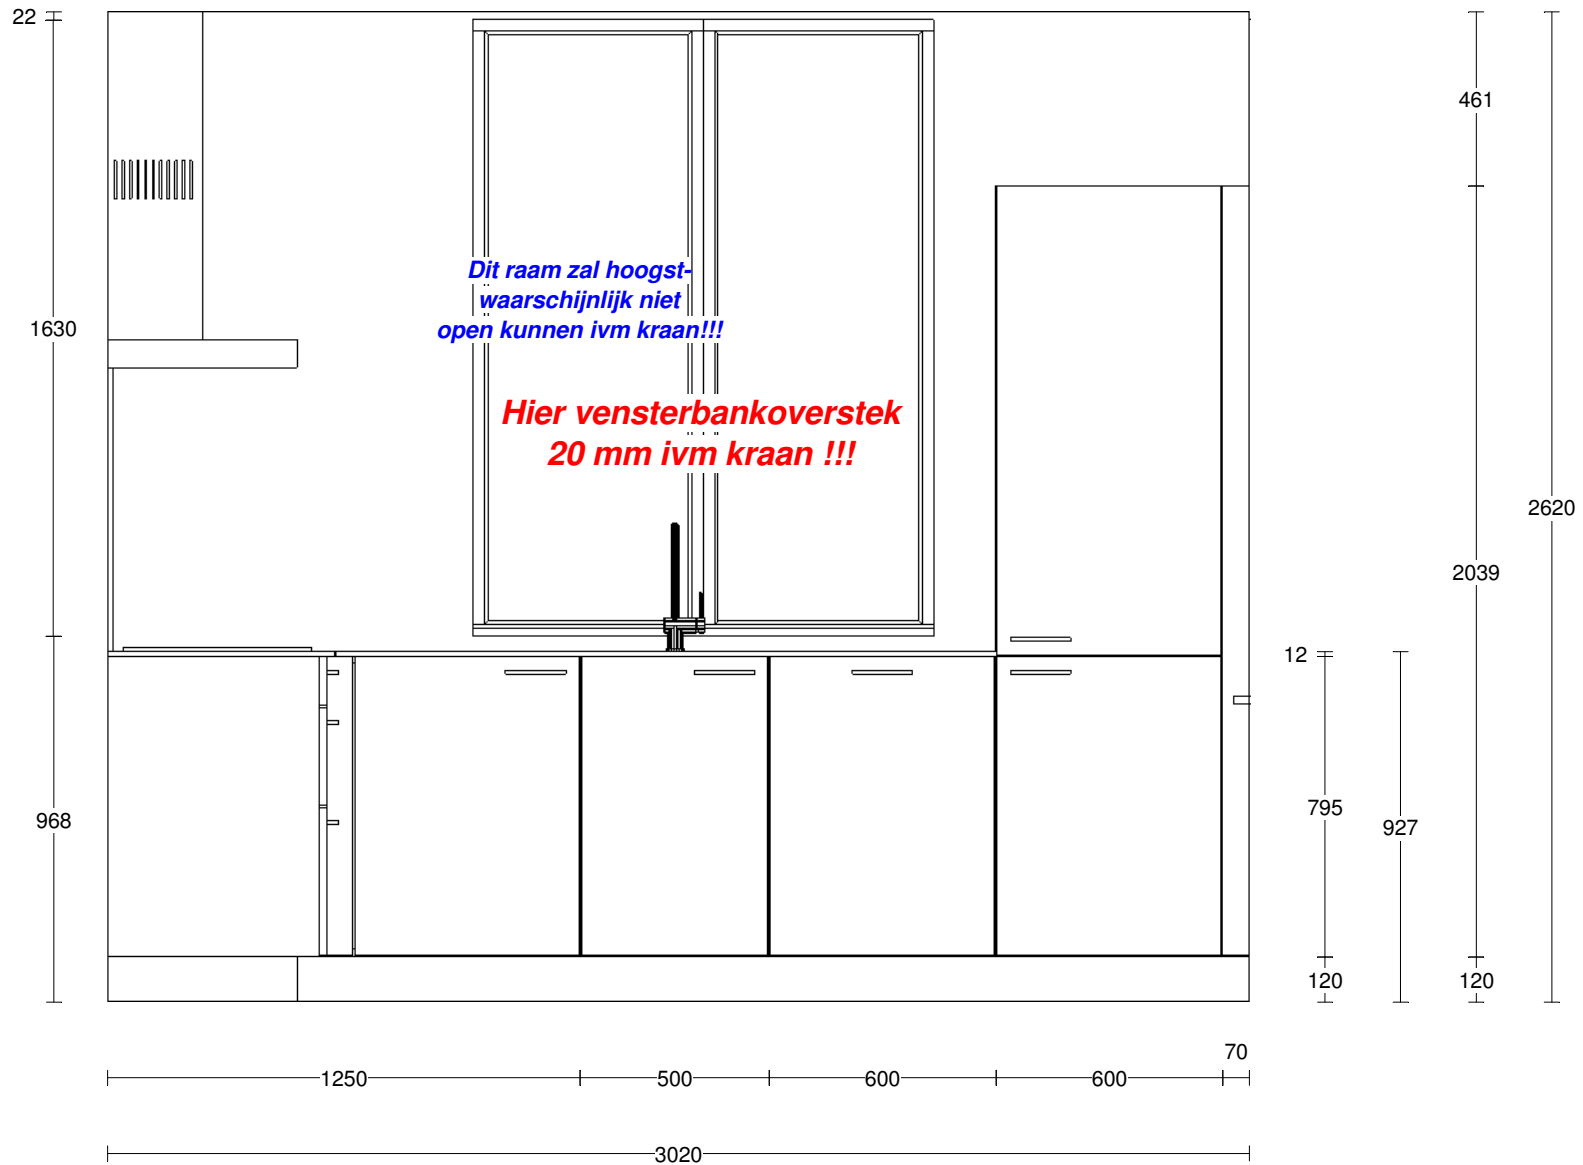

Asto Keukens BV
Driemanssteeweg 170
3084 CB Rotterdam
010-44 30 210

Client: Bouwbedrijf Frans Vink & zonen
Ontwerp: Essendael Fase 5 LAUREN L1
Verkoper:
Datum: 5/4/17

Merk: Leicht v. 234
Model: Pinta
Greep: metalen beugelgreep
Schaal: 1:20

Deze tekening is niet bindend.
Kleuren zijn indicatief en dus niet bindend.