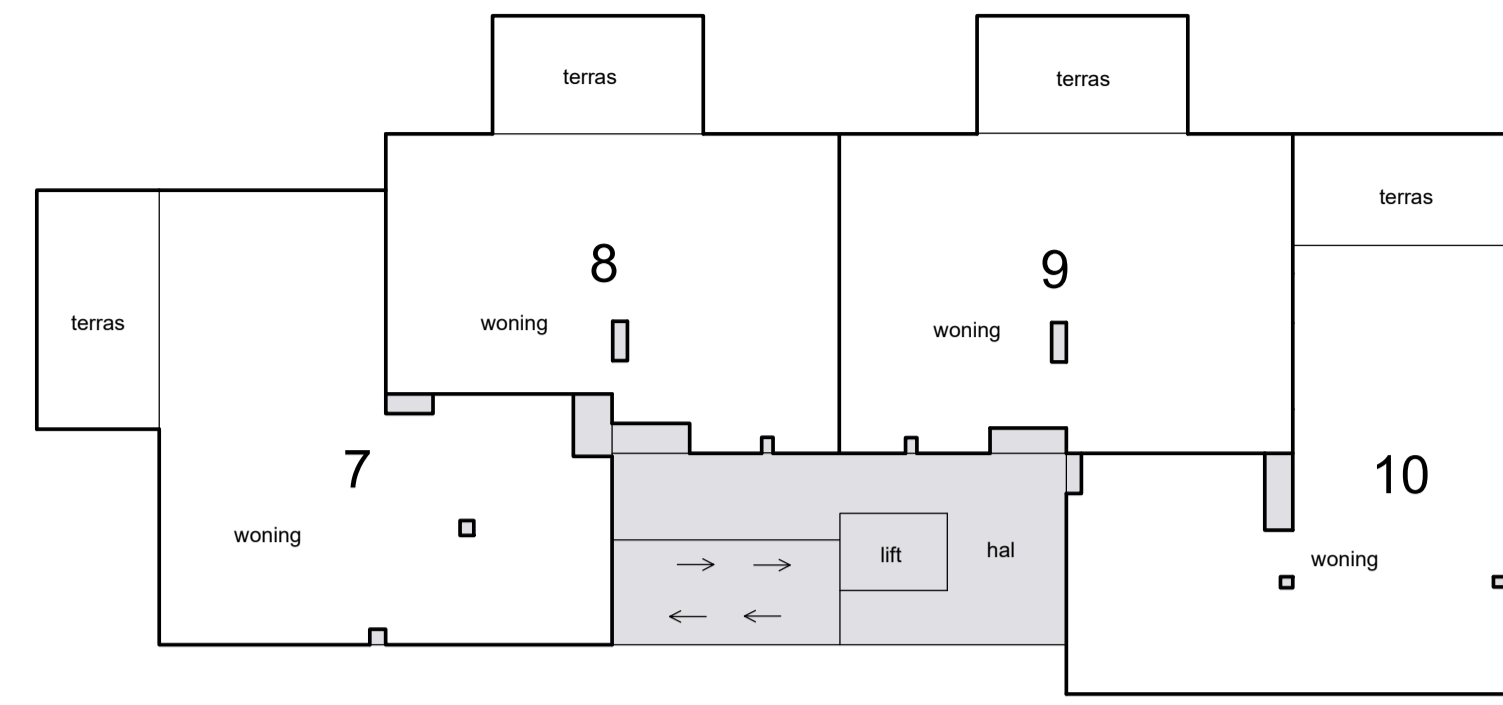

Schaal 1 : 200
 = Gemeenschappelijk

Situatie 1:1000 Rhoon B

tweede verdieping

eerste verdieping

dak

vierde verdieping

derde verdieping

begane grond