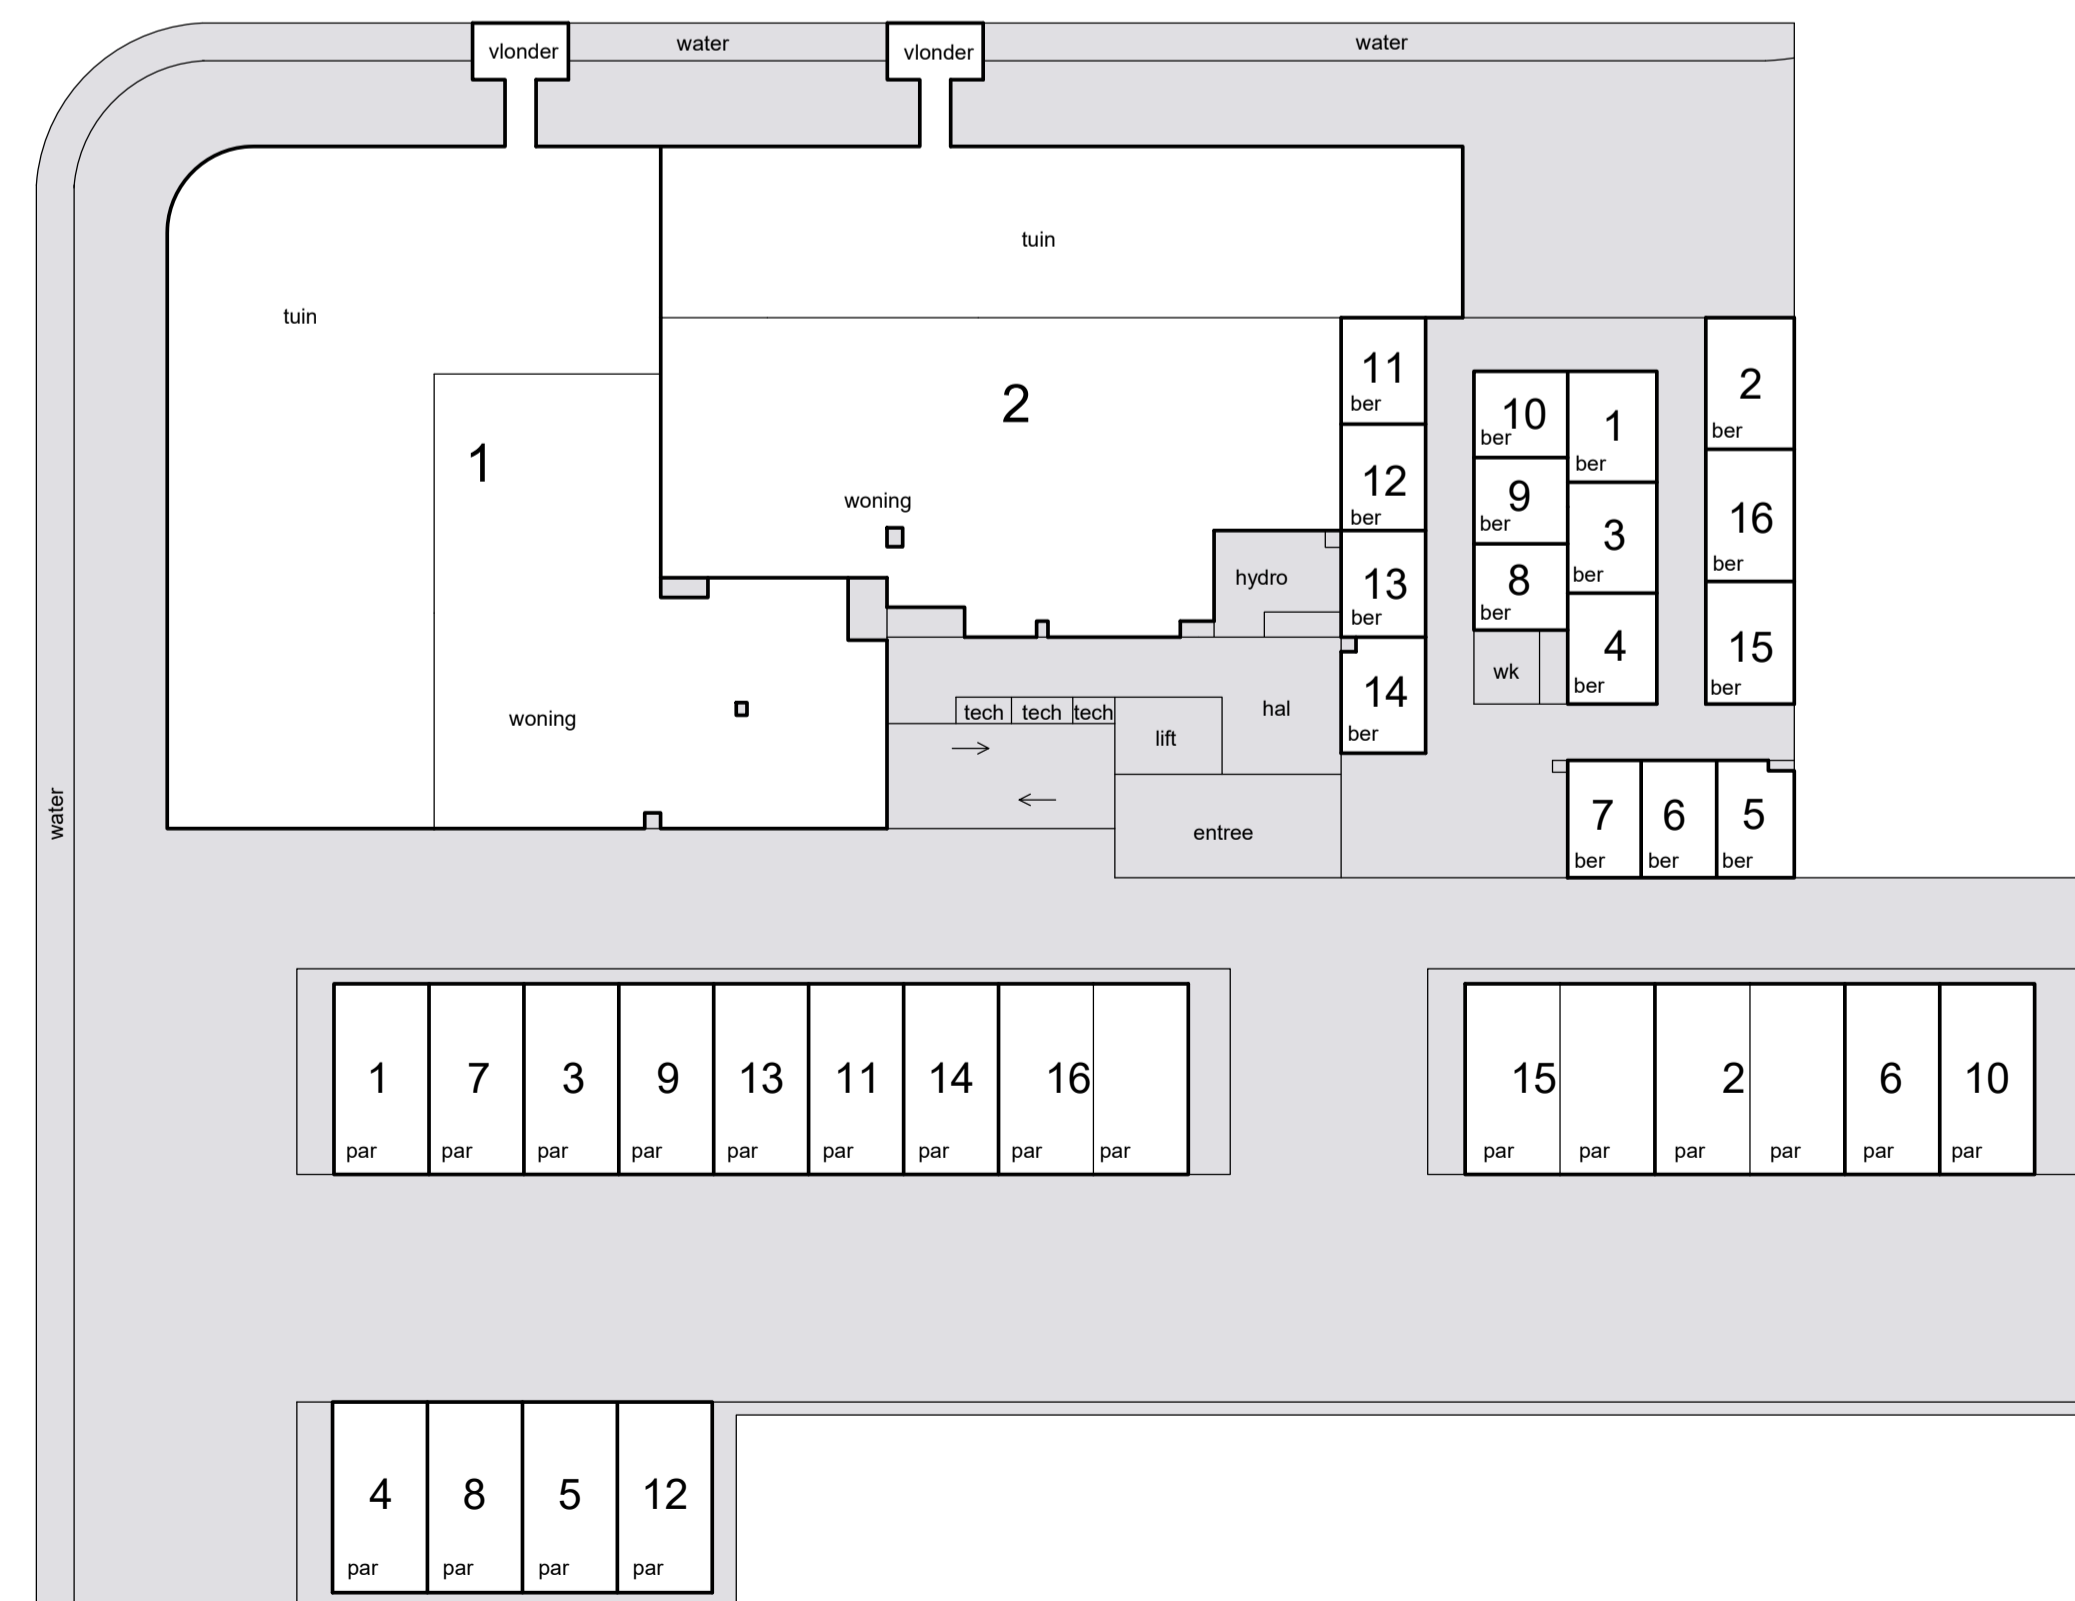

Schaal 1 : 200
 = Gemeenschappelijk

Situatie 1:1000 Rhoon B

tweede verdieping

eerste verdieping

dak

vierde verdieping

derde verdieping

begane grond