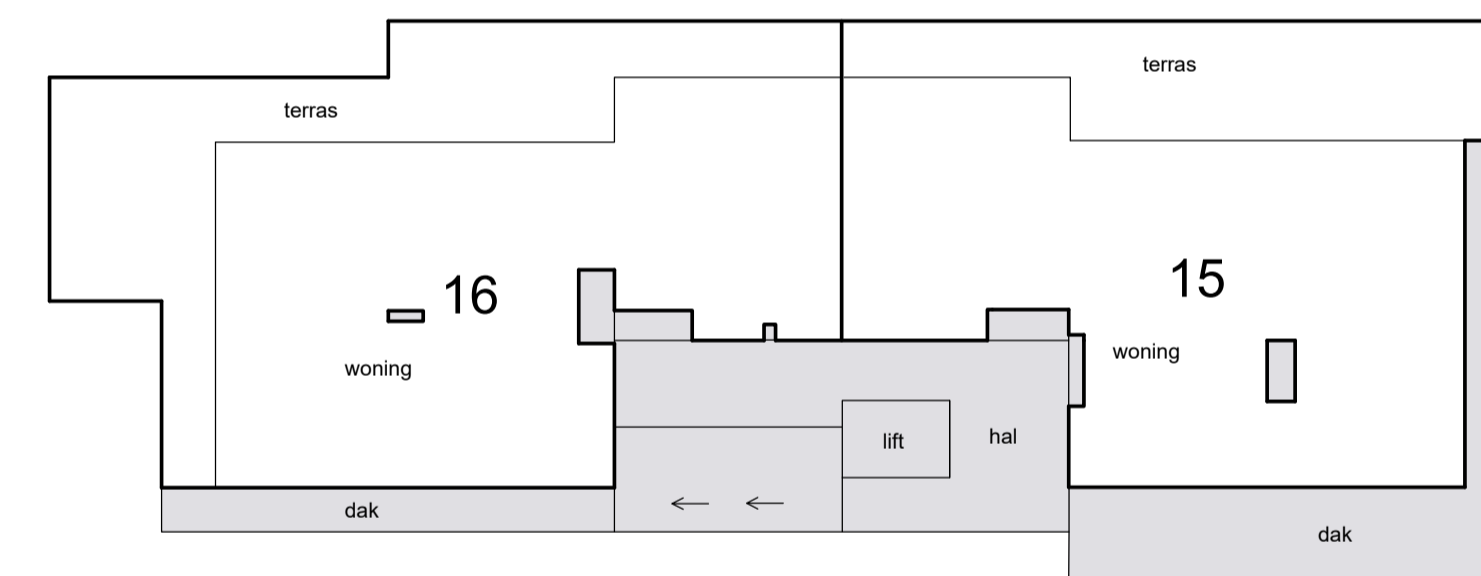

Schaal 1 : 200
 = Gemeenschappelijk

Situatie 1:1000 Rhoon B

tweede verdieping

eerste verdieping

dak

vierde verdieping

derde verdieping

begane grond