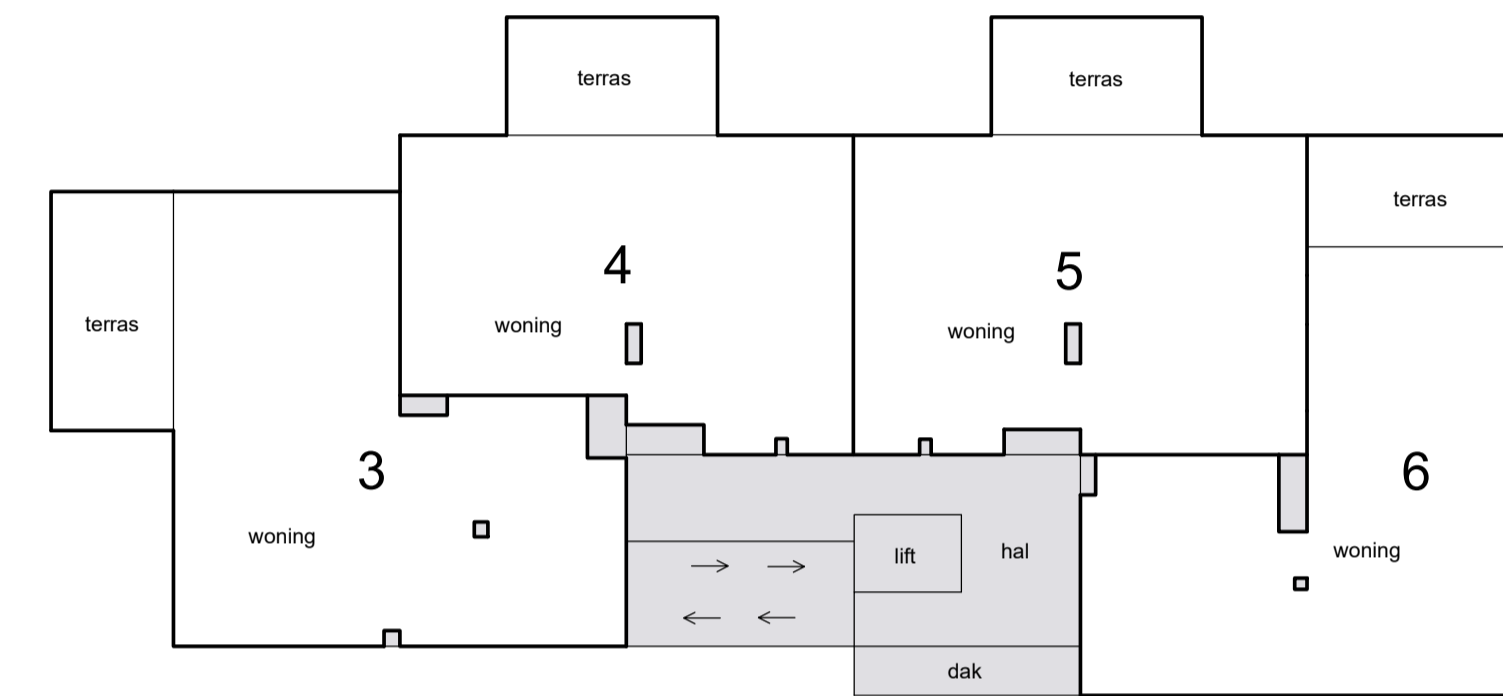

Schaal 1 : 200
 = Gemeenschappelijk

Situatie 1:1000 Rhoon B

tweede verdieping

eerste verdieping

dak

vierde verdieping

derde verdieping

begane grond