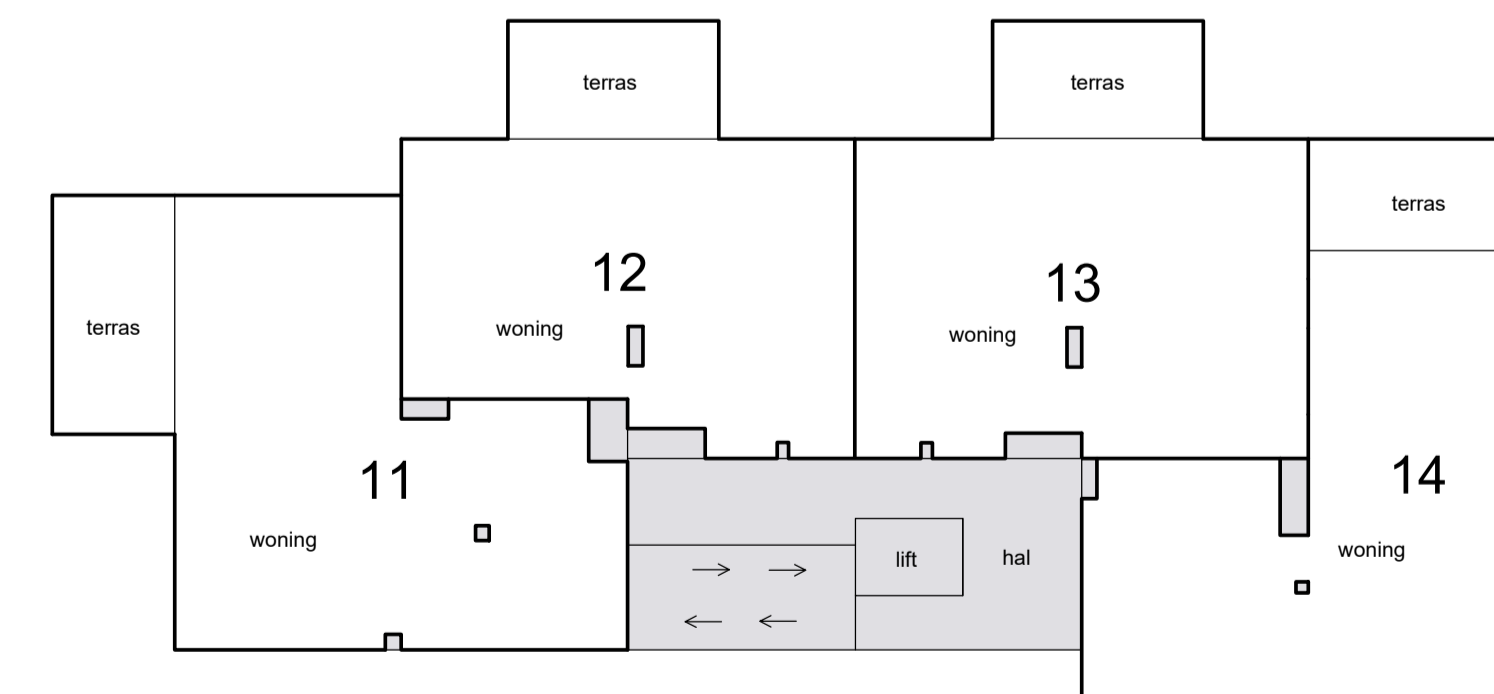

Schaal 1 : 200
 = Gemeenschappelijk

Situatie 1:1000 Rhoon B

tweede verdieping

eerste verdieping

dak

vierde verdieping

derde verdieping

begane grond